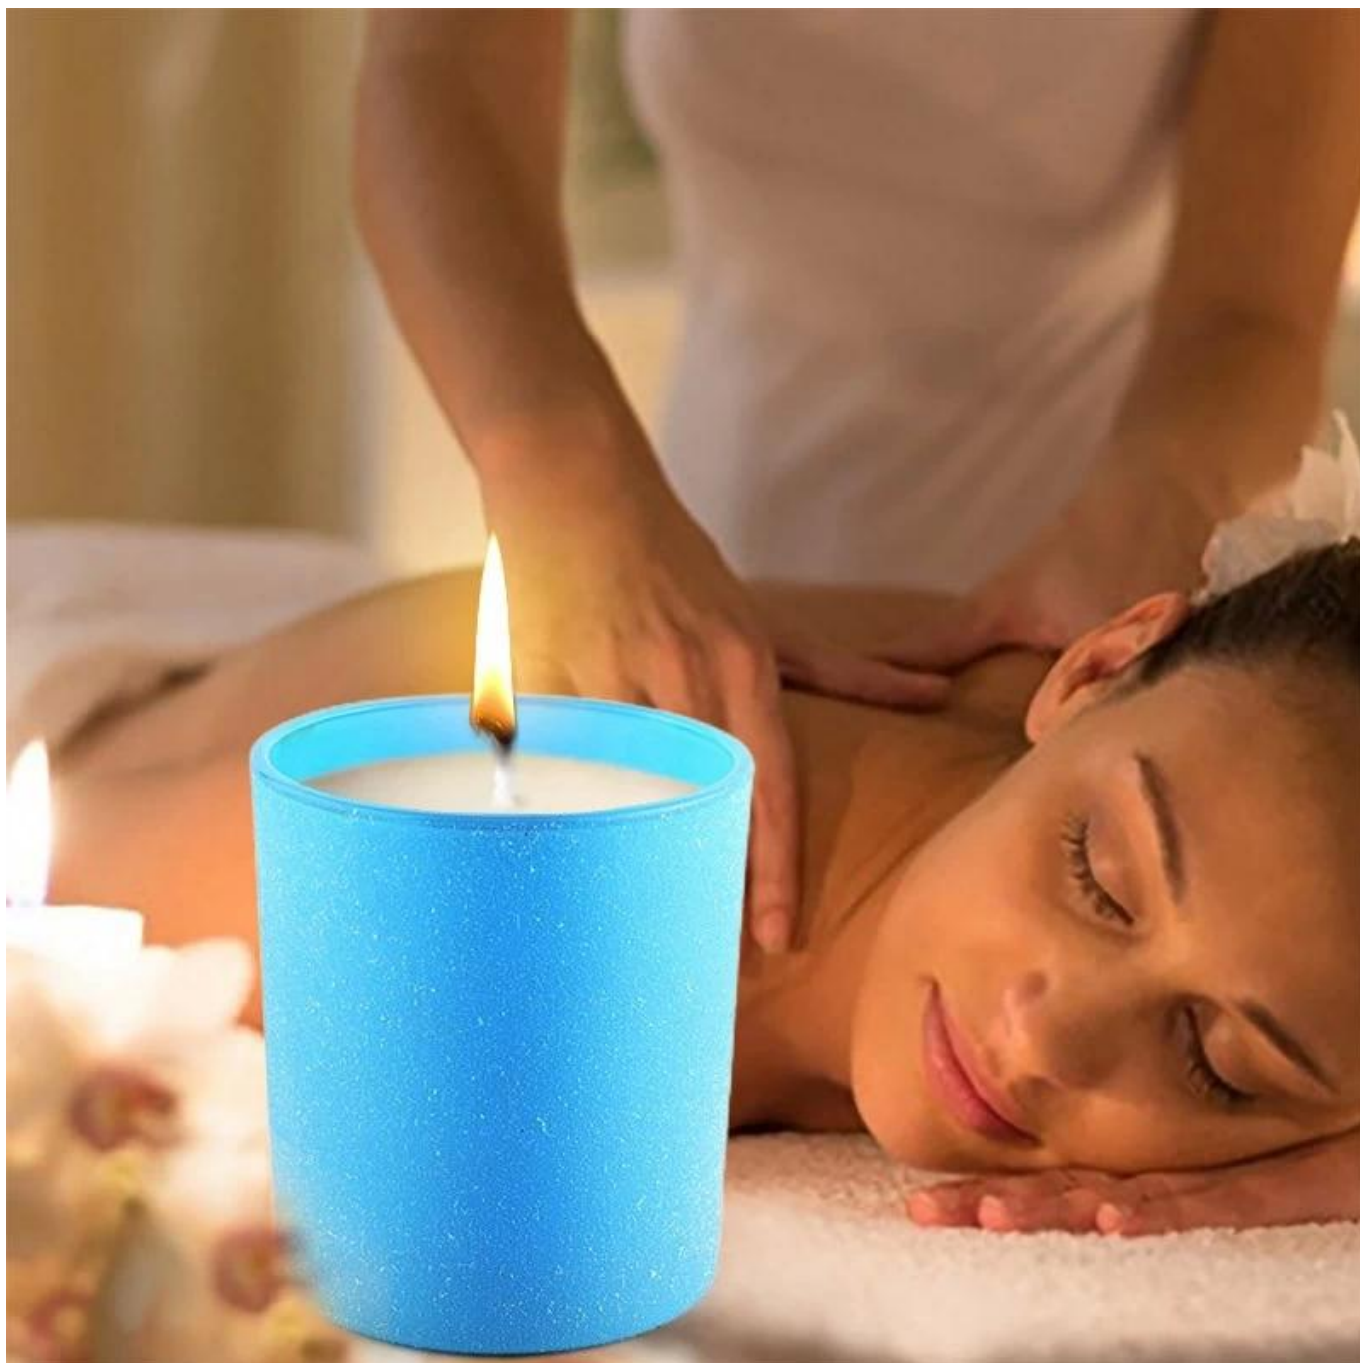

[Sunny Glassware](#) nádobu na sviečku môžete použiť na držanie sviečok, aromaterapiu, štetce na make-up, pestovanie sukulentov, aranžovanie kvetov a dokonca aj výrobu vlastných sviečok. Použite svoju fantáziu a nechajte [Sunny Glassware](#) svietnik svietiť v každom kúte vášho domova.