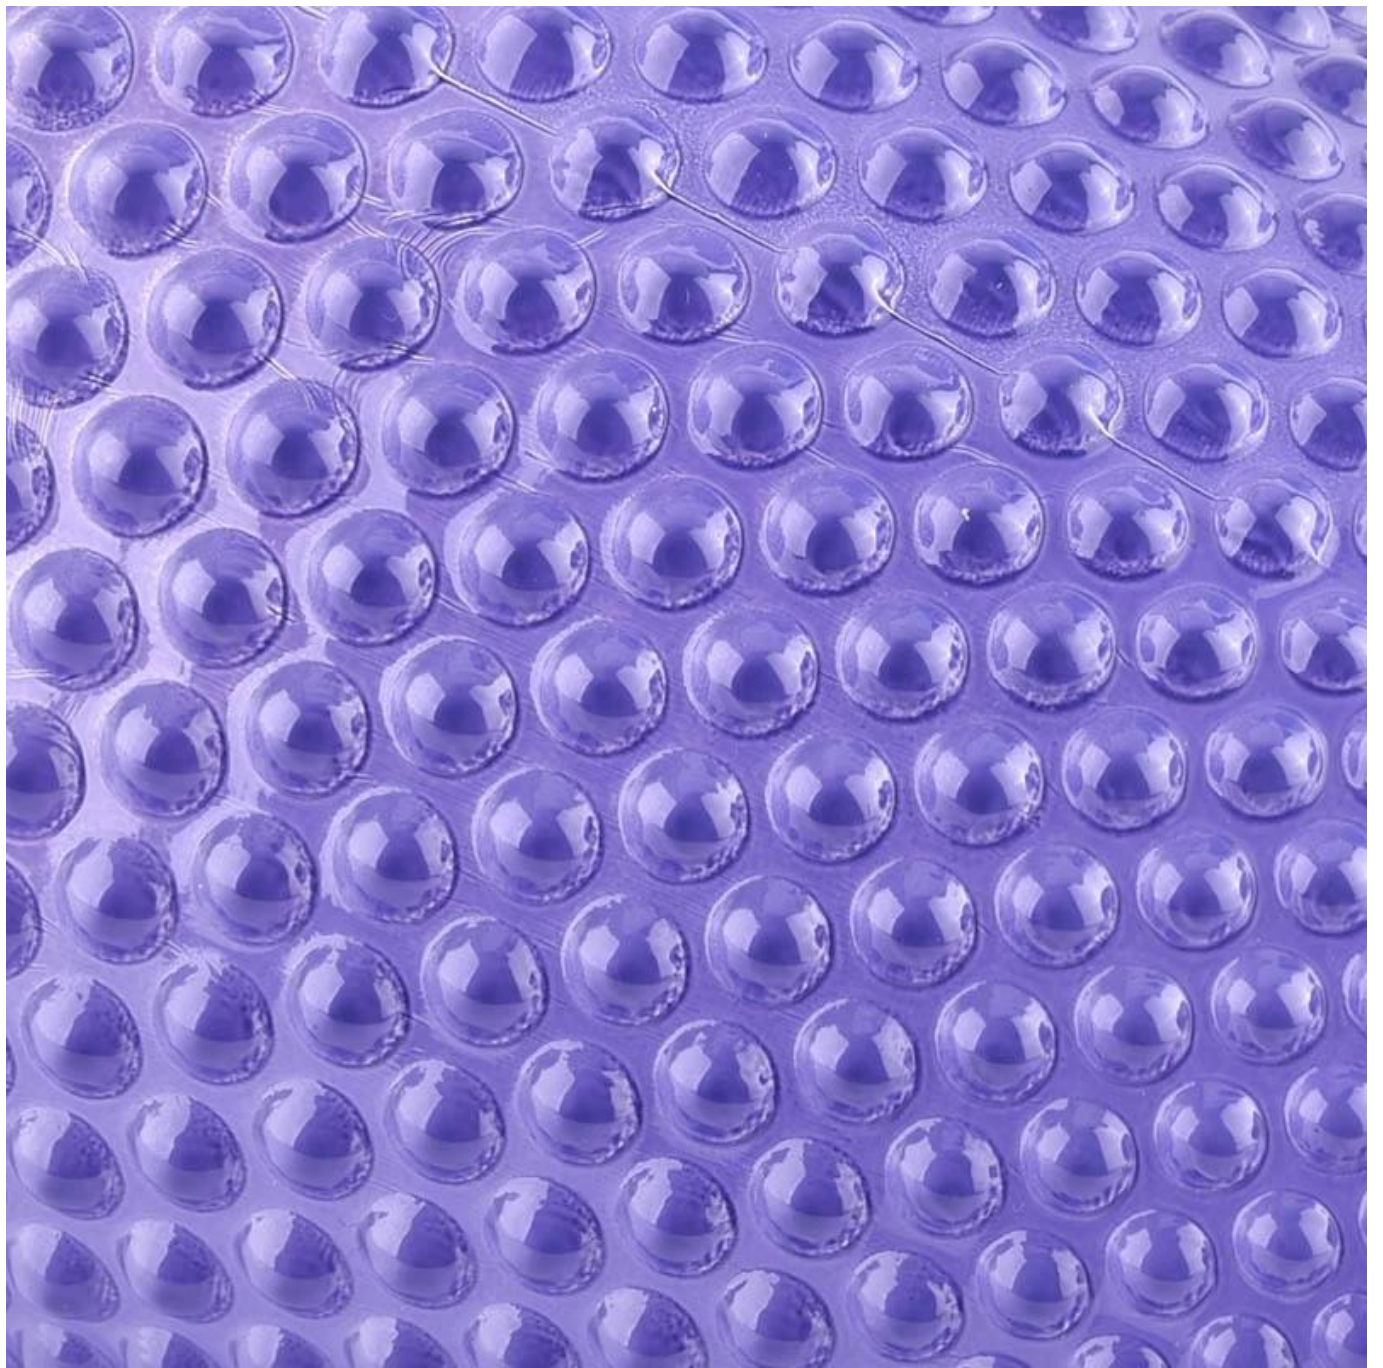

Velkoobchodné prázdne klasické bodkové sklenené poháre na sviečky Stojan na sklenenú sviečku s bodkovým vzorom

Award-winning team of designers has won the trust of many upscale brands like NEST Fragrance. The talented design team is unmatched in China.

popis produktu

Meno Produktu

Velkoobchodné prázdne klasické bodkové sklenené poháre na sviečky Stojan na sklenenú sviečku s bodkovým vzorom

Čas vzorkovania	1. 5 dní v prípade tvaru a veľkosti skla 2. 15 dní, ak potrebujete nové tvary a veľkosti skla
Zmerajte	Číslo položky: SGXF22012024 Horný priemer: 90 mm Spodný priemer: 63 mm Výška: 88 mm Hmotnosť: 271 g Kapacita: 342ml MOQ: 3000 kusov
Balenie	Normálne balenie, individuálna darčeková krabička, PVC krabica, okenná krabica, farebná krabica, biela krabica atď
Dodacia lehota	Do 35 dní po potvrdení vzorky a objednávky
Lehota splatnosti	30% záloha od T/T vopred a zostatok oproti kópii B/L
Náklad	Po mori, letecky, expresne a váš prepravný agent je prijateľný
Príležitosť použitia	Bytová výzdoba, Svadobná výzdoba, Svadobné ozdoby, Vylepšenie dekorácie,