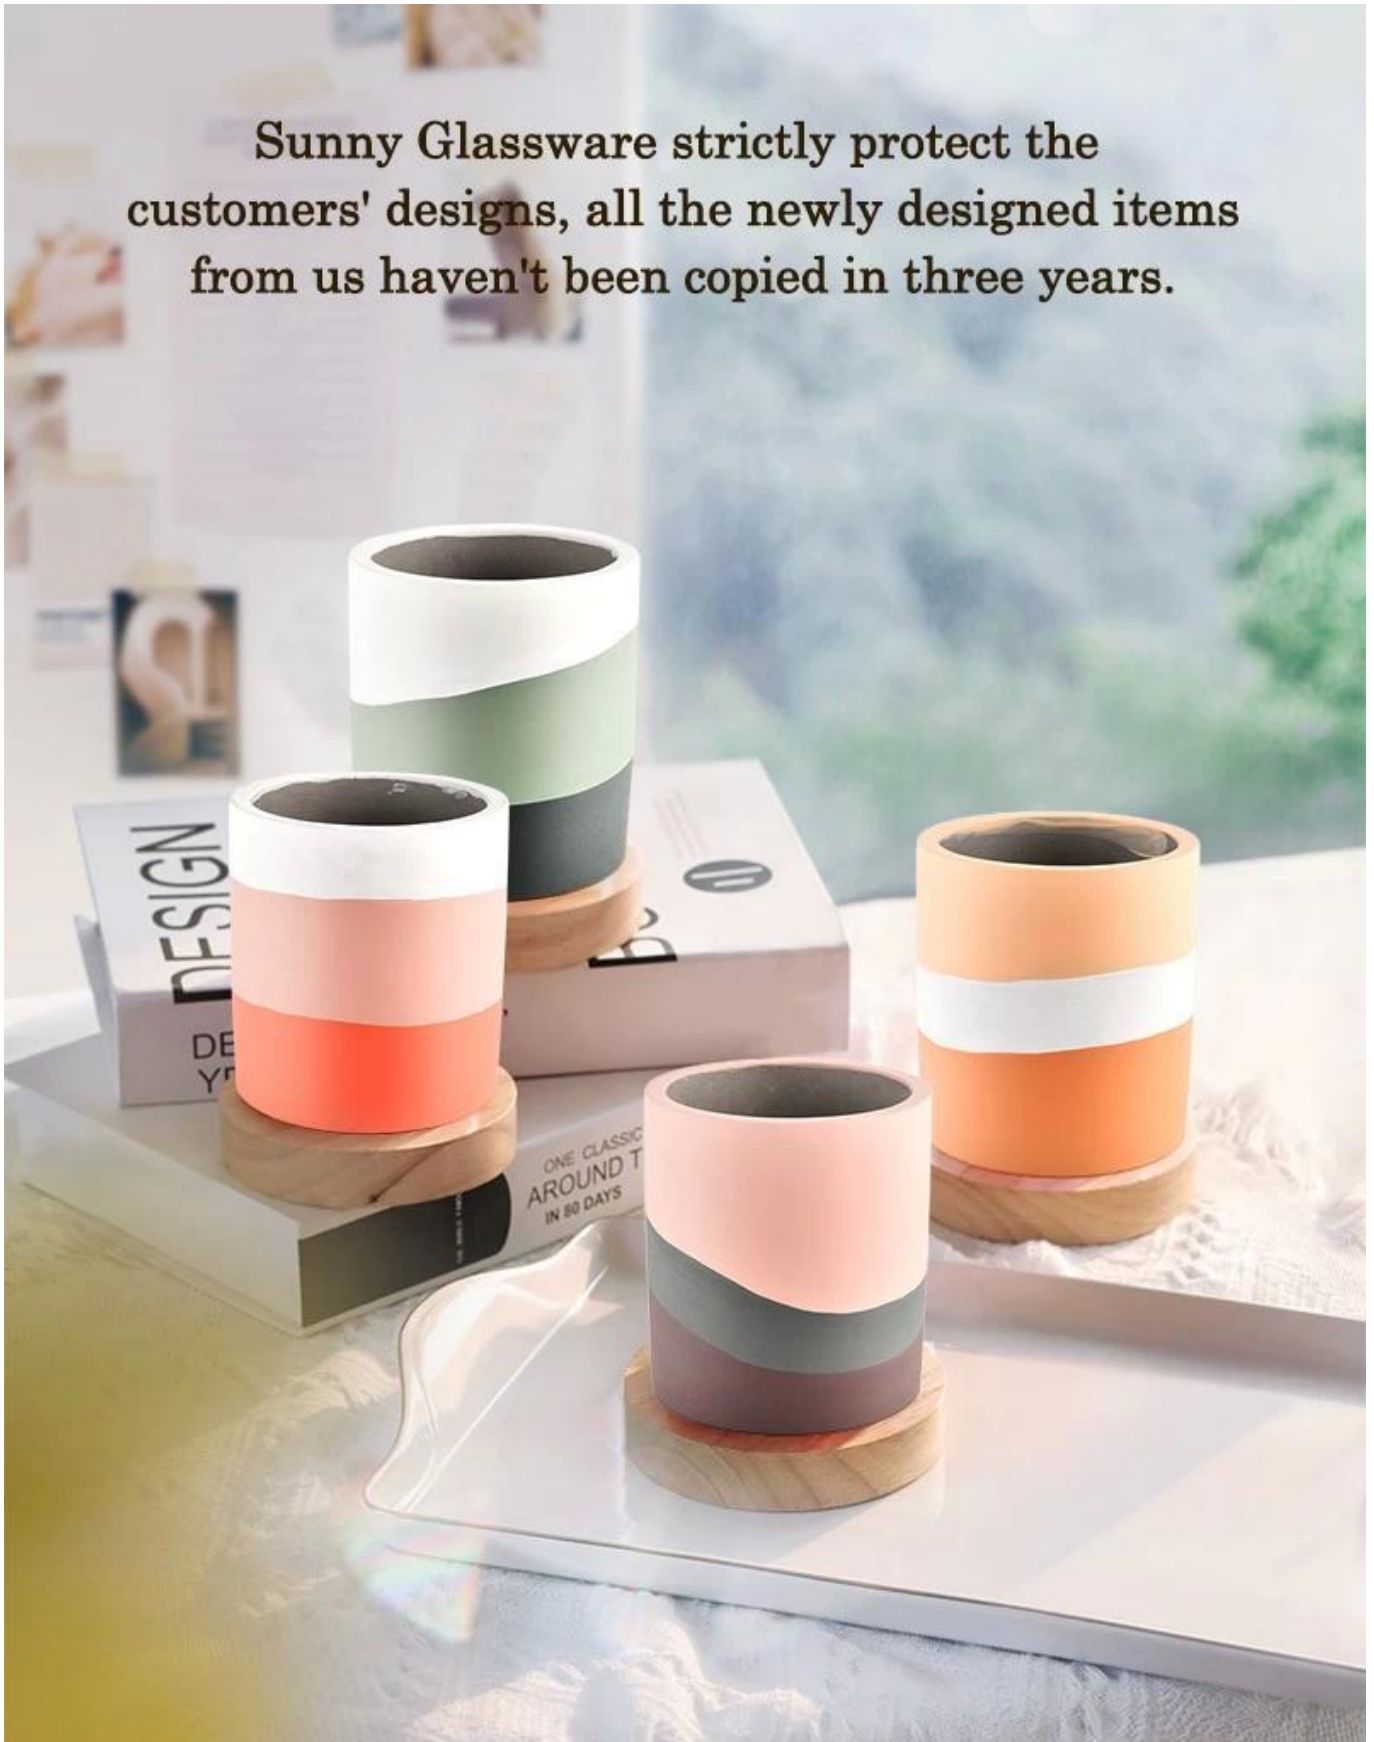

Velkoobchodný predaj bytových dekorácií Betónové dózy na sviečky Svietnik

Sunny Glassware strictly protect the customers' designs, all the newly designed items from us haven't been copied in three years.