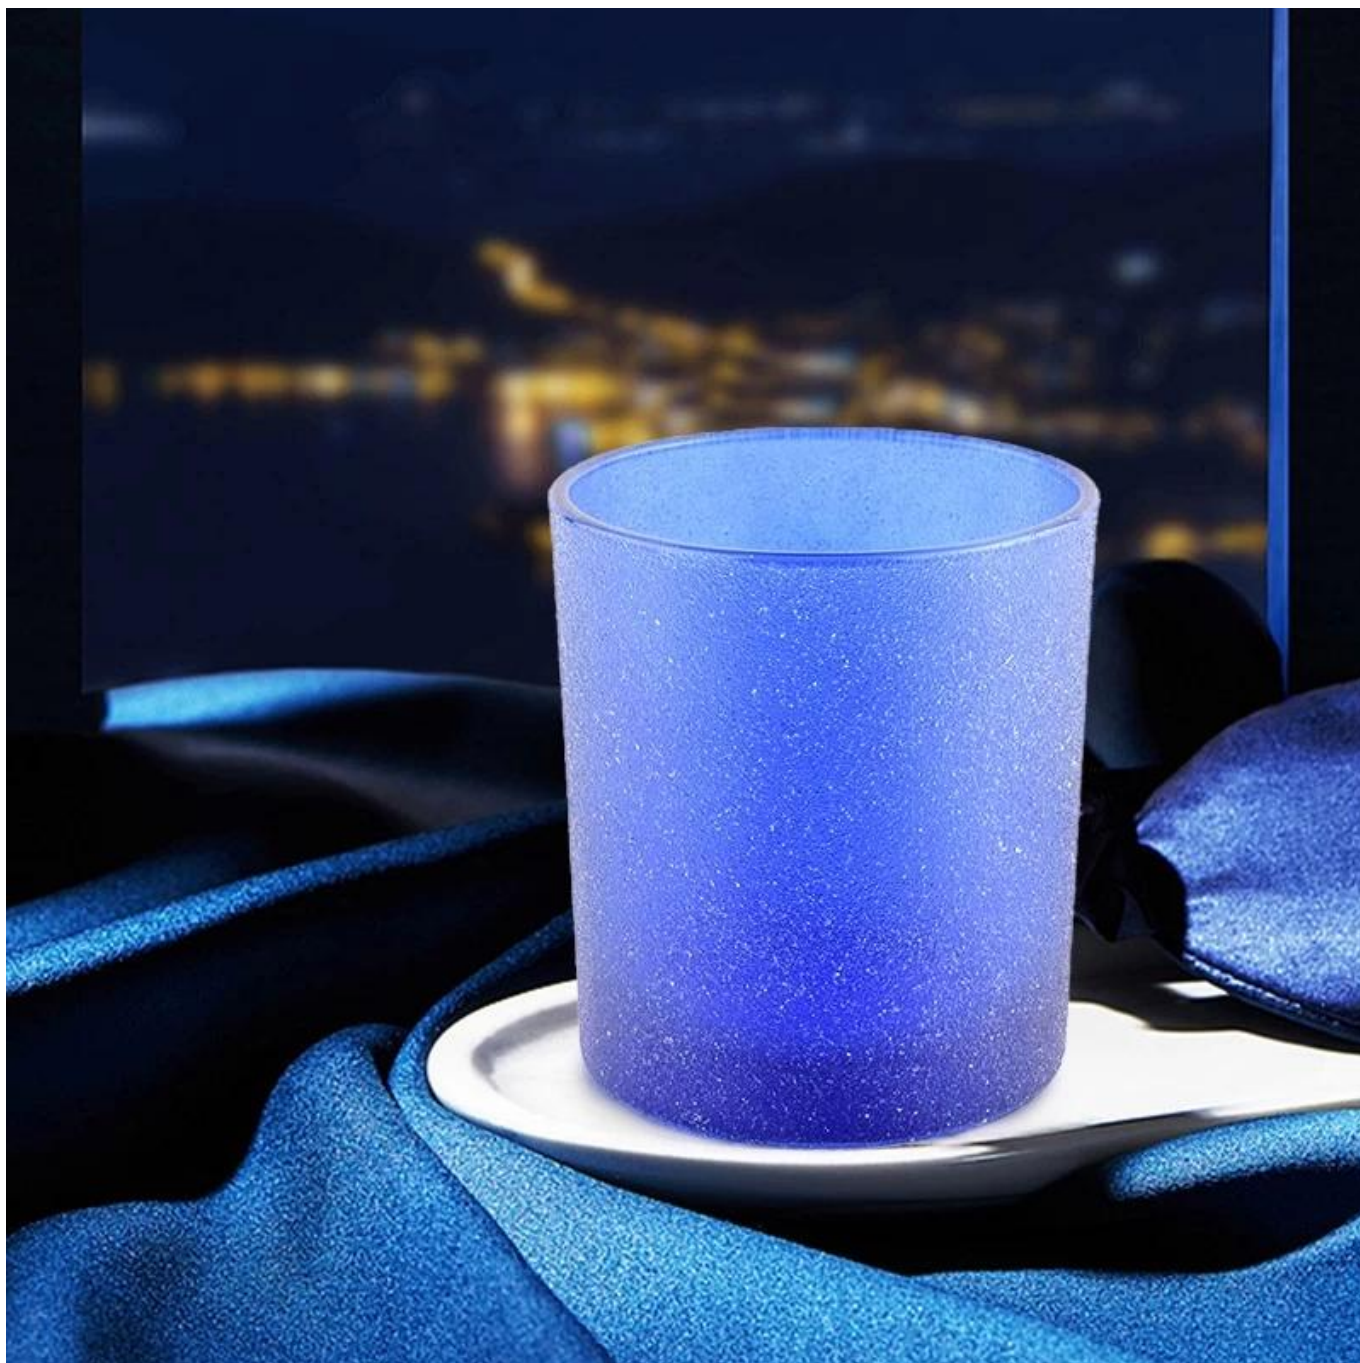

popis produktu

Meno Produktu	Velkoobchodný luxusný vlastný prázdny modrý svietnik Sklenené dózy na sviečky
Čas vzorkovania	1. 5 dní v prípade tvaru a veľkosti skla 2. 15 dní, ak potrebujete nové tvary a veľkosti skla
Zmerajte	Položka č.:SGHL21121519 Horný priemer: 80 mm Spodný priemer: 74 mm Výška: 90 mm Hmotnosť: 290 g Kapacita: 300ml
Balenie	Normálne balenie, individuálna darčeková krabička, PVC krabica, okenná krabica, farebná krabica, biela krabica atď
Dodacia lehota	Do 35 dní po potvrdení vzorky a objednávky
Lehota splatnosti	30% záloha od T/T vopred a zostatok oproti kópii B/L
Náklad	Po mori, letecky, expresne a váš prepravný agent je prijateľný
Príležitosť použitia	Bytová výzdoba, Svadobná výzdoba, Svadobné darčeky, Vylepšenie dekorácie,

Funguje skvele pre všetky typy vosku vrátane sójových, kokosových, parafínových, včelích a gélových sviečok.

The [sklenené nádoby na sviečky](#) zapáľte sviečku, keď sa plameň rozžiari, krásne odtiene sa rozžiaria. Jedinečná dóza z matného skla na výrobu sviečok, pre vlastnú potrebu alebo pre podnikanie, je skvelá voľba. Po zhasnutí sviečky je možné nádobu použiť aj na uloženie remeselných projektov a iných malých predmetov.