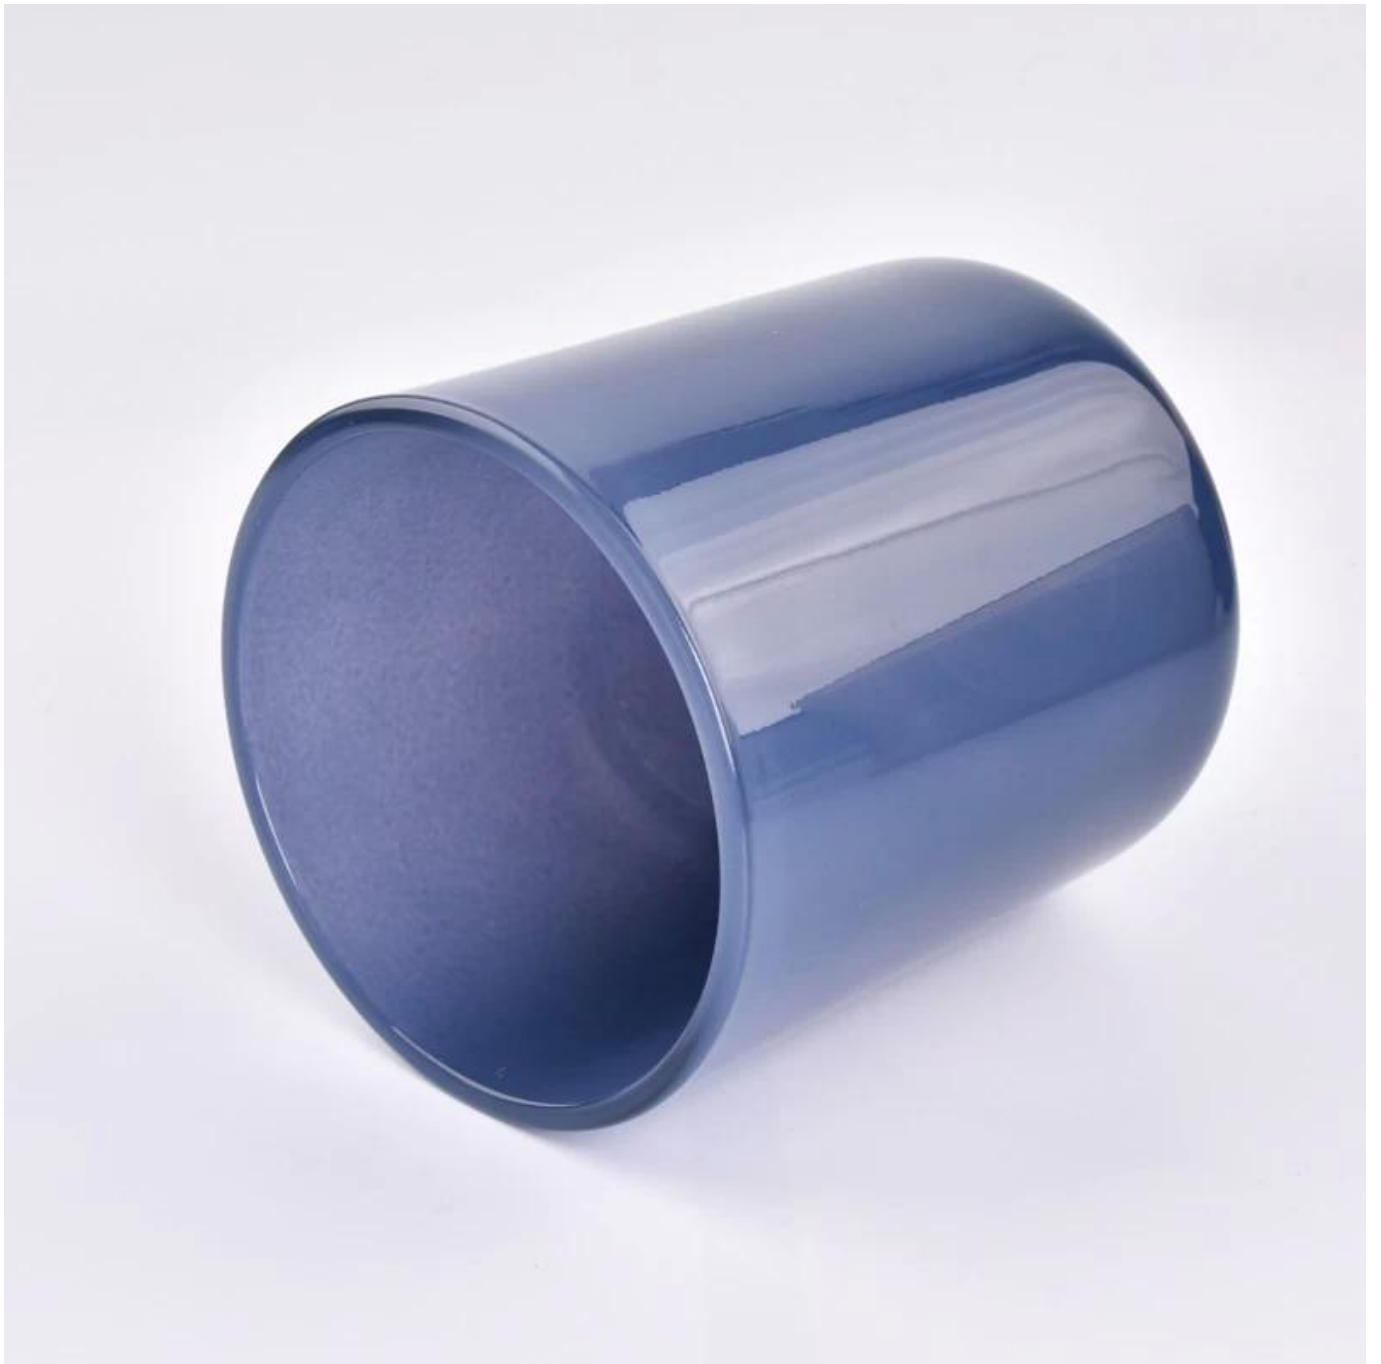

popis produktu

Meno Produktu	Hot Sale 15oz sklenené nádoby na sviečky
Čas vzorkovania	1. 5 dní v prípade tvaru a veľkosti skla 2. 15 dní, ak potrebujete nové tvary a veľkosti skla
Zmerajte	Číslo položky: SGHY23101102 Horný priemer: 95 mm Priemer dna: 90 mm Výška: 109 mm Hmotnosť: 485 g Kapacita: 508 ml MOQ: 3000 kusov
Balenie	Normálne balenie, individuálna darčeková krabička, PVC krabica, okenná krabica, farebná krabica, biela krabica atď
Dodacia lehota	Do 35 dní po potvrdení vzorky a objednávky
Lehota splatnosti	30% záloha od T/T vopred a zostatok oproti kópii B/L
Náklad	Po mori, letecky, expresne a váš prepravný agent je prijateľný
Príležitosť použitia	Bytová výzdoba, Svadobná výzdoba, Svadobné darčeky, Vylepšenie dekorácie,

een pure and fresh
ry style to live in

CEN

COVERING
COMMUTE

De

Táto klasika je jasná **sklenená nádoba na sviečku** je skvelou voľbou pre špičkové aromaterapeutické sviečky. Je veľmi všestranný na použitie v domácnosti, reštaurácii alebo maloobchode ako pohár, pohár na vodu alebo ako domáca ozdoba.

Transparentné **svietnik** vyrobené z hrubého bezolovnatého skla, na dosiahnutie hladkého vzhľadu, dobrej odolnosti proti opotrebeniu, odolnosti proti korózii, dlhej životnosti. Sú to tiež perfektné dózy na sviečky na výrobu sviečok.