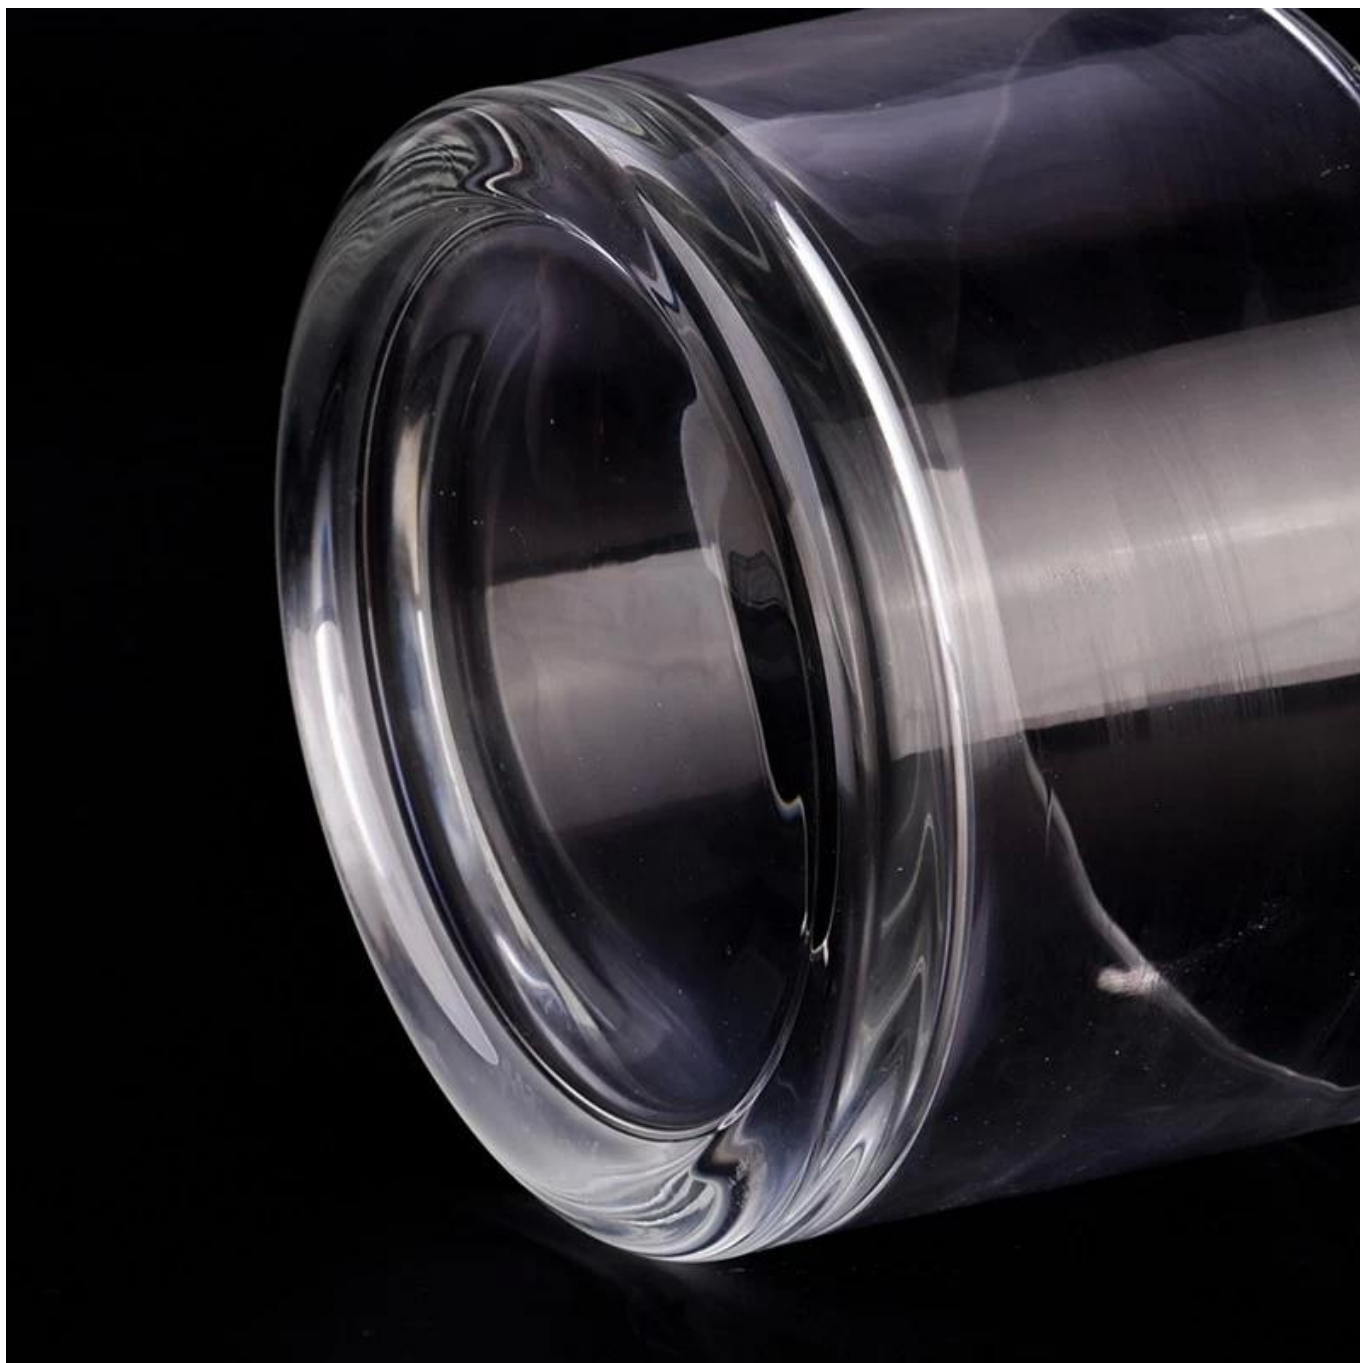

## popis produktu

<b>Meno Produktu</b>	Velkoobchodné veľké 3 knôty <u>sklenená nádoba na sviečku</u> pre domácu výzdobu
<b>Čas vzorkovania</b>	1. 5 dní v prípade tvaru a veľkosti skla 2. 15 dní, ak potrebujete nové tvary a veľkosti skla
<b>Zmerajte</b>	<b>Položka č.:</b> SGKY23091101 <b>Horný priemer:</b> 149 mm <b>Spodný priemer:</b> 144 mm <b>výška:</b> 98 mm <b>Hmotnosť:</b> 997 g <b>Kapacita:</b> 1160 ml
<b>Balenie</b>	Normálne balenie, individuálna darčeková krabička, PVC krabica, okenná krabica, farebná krabica, biela krabica atď
<b>Dodacia lehota</b>	Do 35 dní po potvrdení vzorky a objednávky
<b>Lehota splatnosti</b>	30% záloha od T/T vopred a zostatok oproti kópii B/L
<b>Náklad</b>	Po mori, letecky, expresne a váš prepravný agent je prijateľný
<b>Príležitosť použitia</b>	Bytová výzdoba, Svadobná výzdoba, Svadobné darčeky, Vylepšenie dekorácie,

Toto sklenená nádoba na sviečku je vyrobený z jemného skla a bol starostlivo spracovaný a zdobený, aby bol jeho vzhľad hladký a transparentný, čo dáva ľuďom pocit vysokej textúry a sofistikovanosti.

**sklenená nádoba na sviečku** možno umiestniť podľa potreby rôzneho počtu sviečok, nastavením jasú a svetelného efektu svietnika, aby sa vytvorila teplá a romantická dovolenková atmosféra.