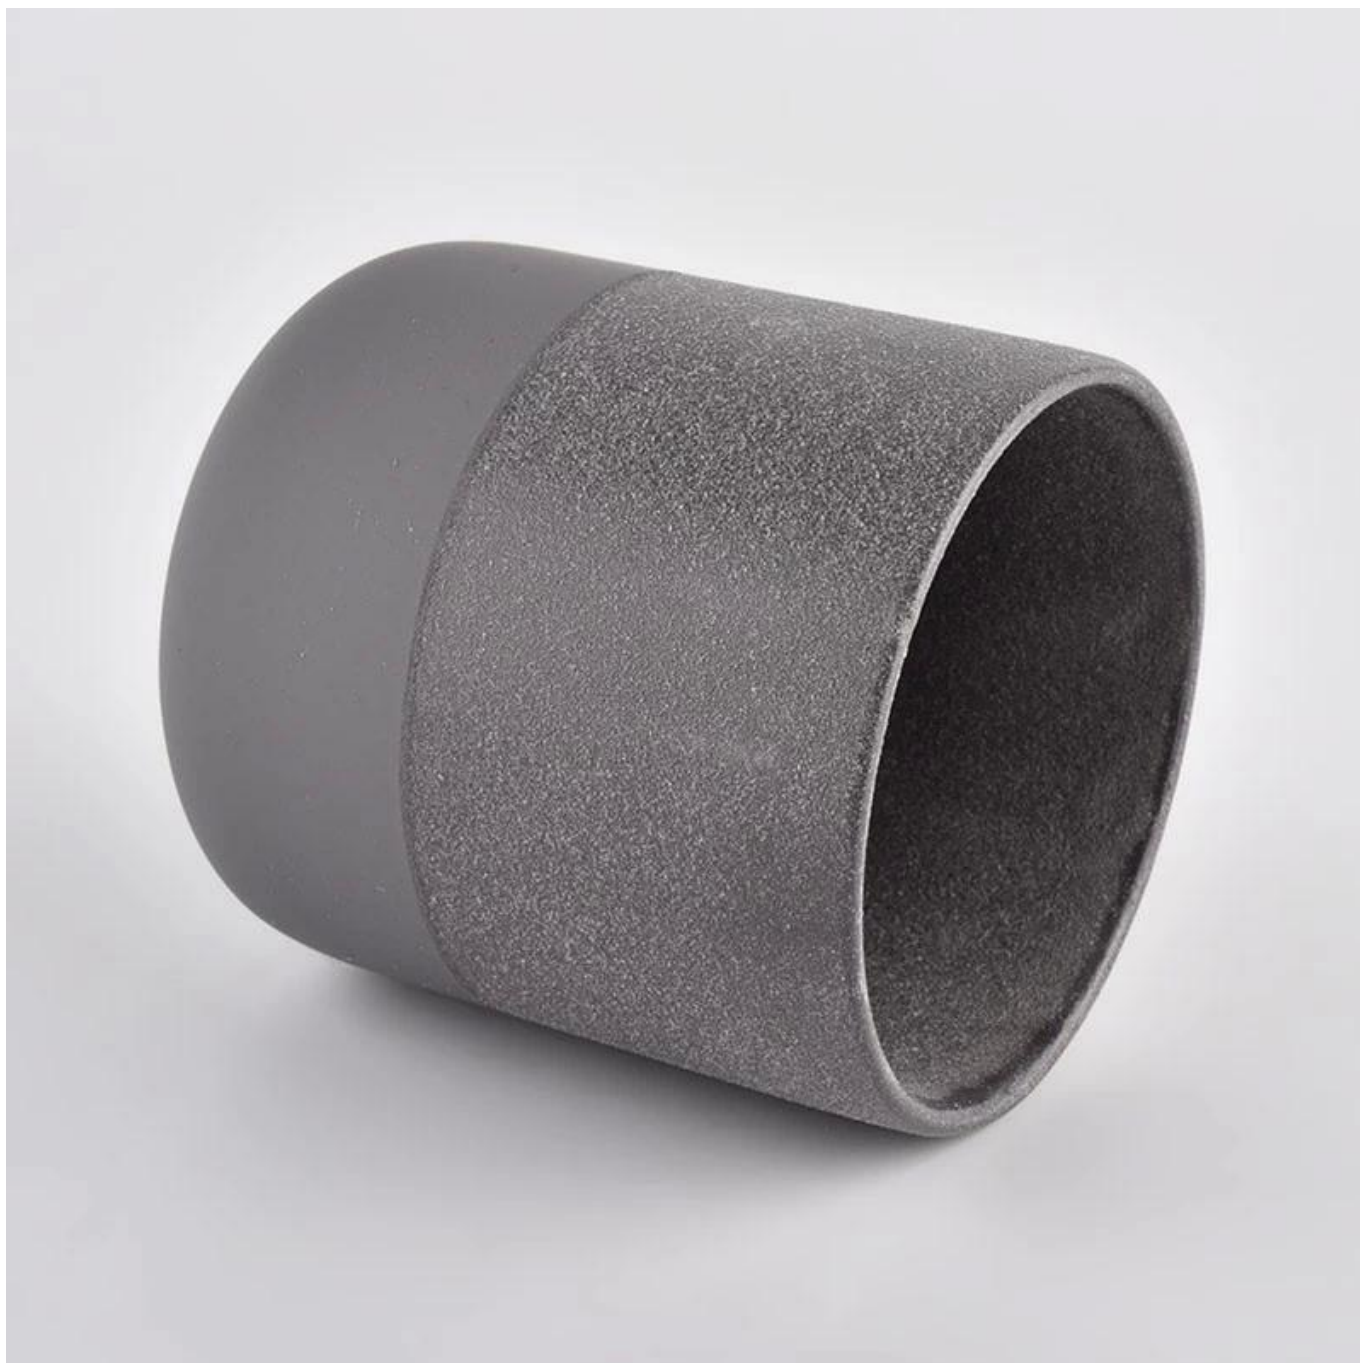

popis produktu

Meno Produktu	Velkoobchodní dodávateľa moderného dizajnu prázdne mrazivosivé keramické dózy na sviečky
Čas vzorkovania	1. 5 dní v prípade tvaru a veľkosti skla 2. 15 dní, ak potrebujete nové tvary a veľkosti skla
Zmerajte	Číslo položky: SGMK21072601 Horný priemer: 88 mm Priemer dna: 51 mm Výška: 100 mm Hmotnosť: 285 g Kapacita: 420 ml
Balenie	Normálne balenie, individuálna darčeková krabička, PVC krabica, okenná krabica, farebná krabica, biela krabica atď
Dodacia lehota	Do 35 dní po potvrdení vzorky a objednávky
Lehota splatnosti	30% záloha od T/T vopred a zostatok oproti kópii B/L
Náklad	Po mori, letecky, expresne a váš prepravný agent je prijateľný
Príležitosť použitia	Bytová výzdoba, Svadobná výzdoba, Svadobné darčeky, Vylepšenie dekorácie,

Neobvyklý tvar a jednoduchý štýl - ideálne na predvádzanie vášho štýlu v každej miestnosti. Tieto keramické dózy na sviečky vysokej kvality a pôsobivého štýlu sú ideálne ako darčeky.

Jedinečný tvar keramickej nádoby na sviečku určite upúta pozornosť.

Táto dekoratívna keramická nádoba na sviečku je dokonalým darčekom pre priateľstvo a elegantným špičkovým darčekom pre vašich blízkych.

Táto mladá a žiarivá keramická nádoba na sviečku ponúka množstvo možností. Či už je to dóza na sviečku alebo dóza na uskladnenie, ktorá môže priniesť teplo a šťastie do vášho života, dózy so vzorom na mieru vám ponúkajú viac možností, ako ladiť s dekoráciou vášho domova. Môžete vytvoriť viac vzorov pre svoju značku sviečok!