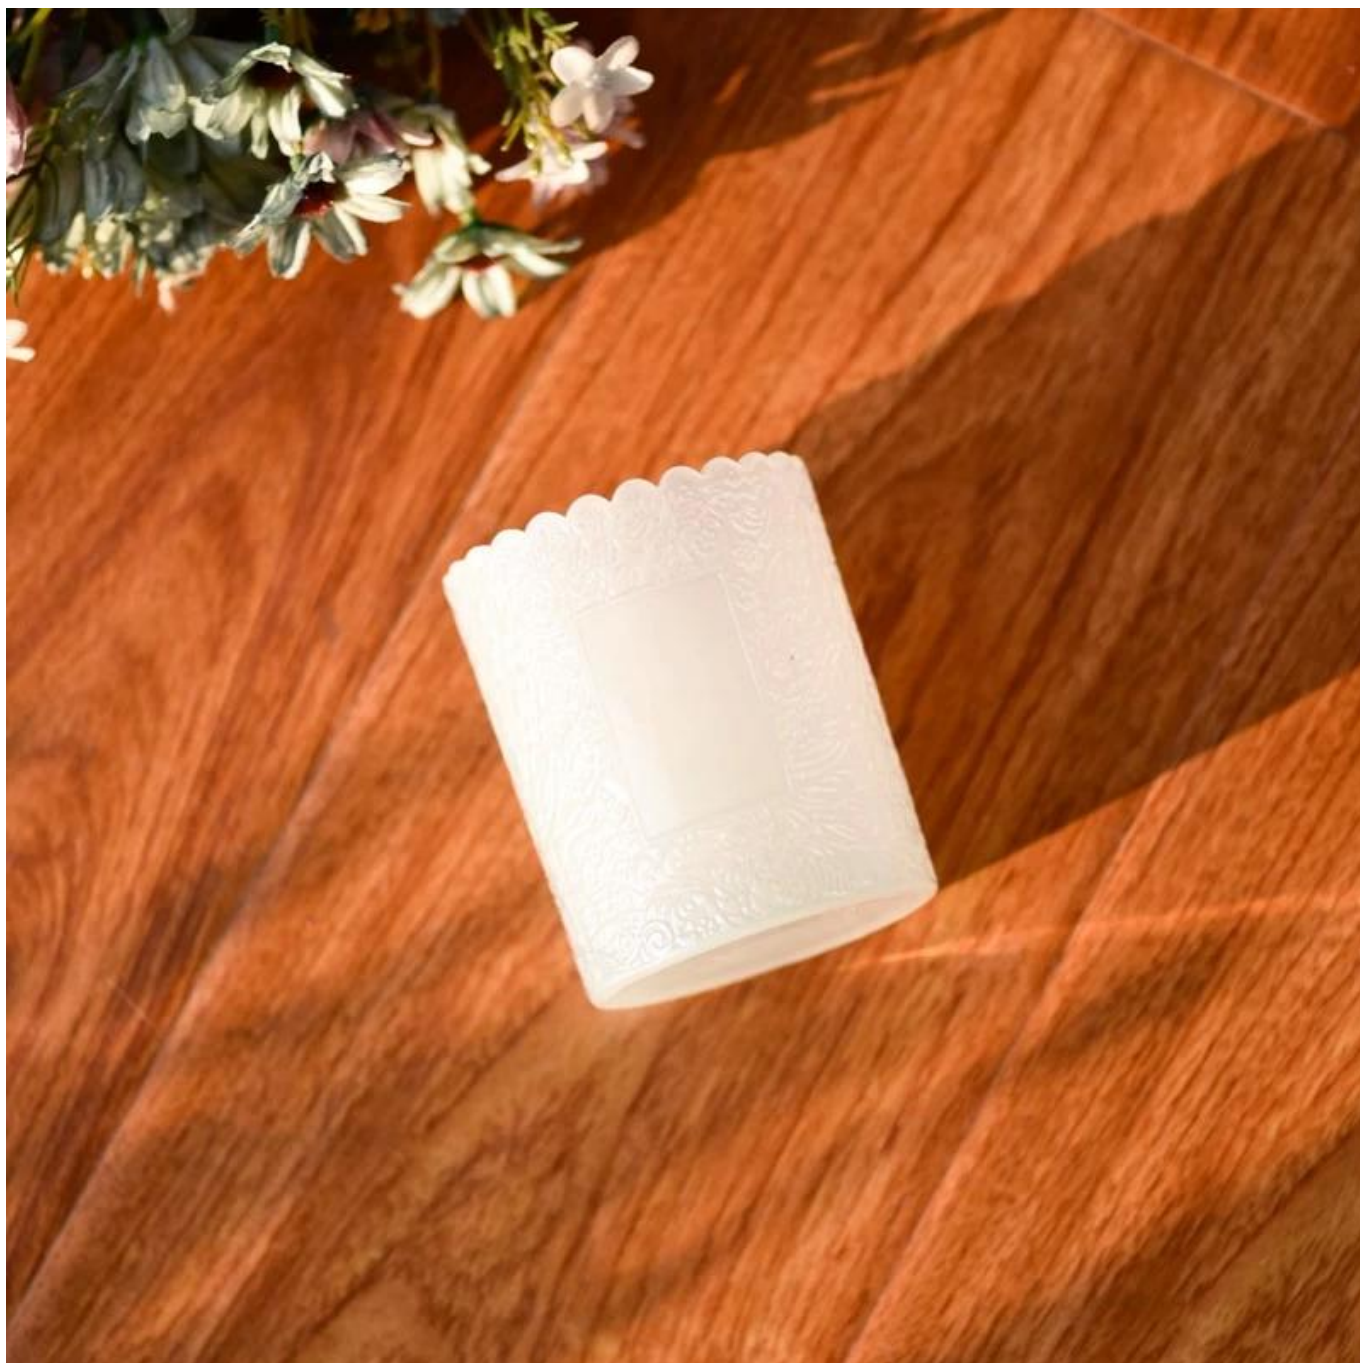

Široký rozsah použitia