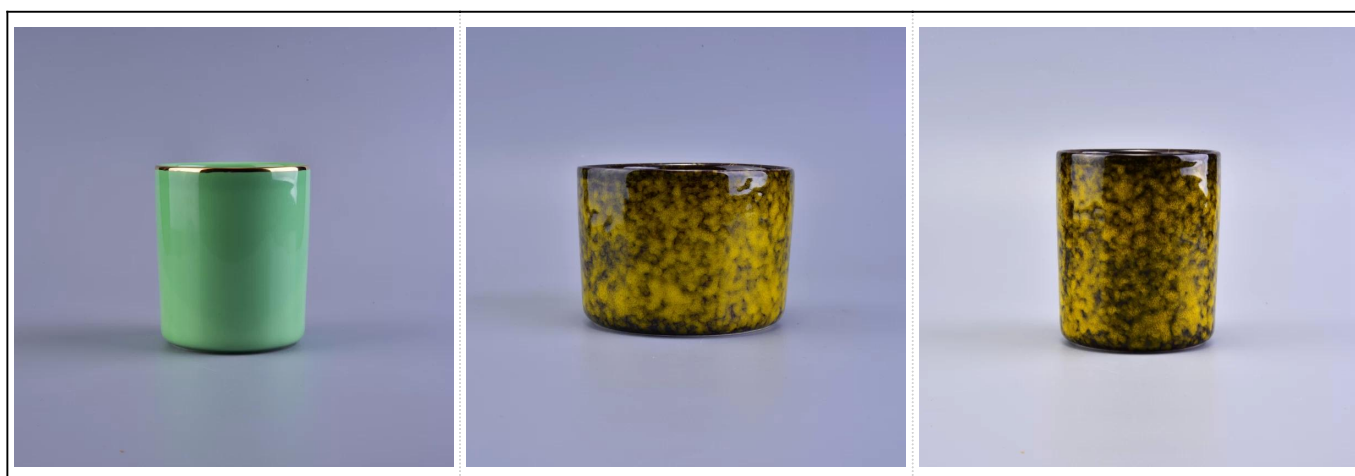

Využitie produktu

---

1. ideálne pre svadobné dekorácie, domáce dekorácie, party, bankety,
2. Perfektné ako nádherný vrchol udalosti
3. Týmto delikátnym pohárom ružovej figúry môže zdobiť vaše interiéry aj exteriéry [svietnik](#).
4. Je to úžasný darček ako kolaudácia a iné udalosti.

More Product Pictures

Office & Sample Room

[Shenzhen Sunny Glassware Co., Ltd.](#) bola založená v roku 1992. V tejto priemyselnej oblasti pôsobíme už viac ako 20 rokov. Ako profesionálny výrobca sme sa špecializovali na navrhovanie skleneného tovaru, výrobu skleneného tovaru i na jeho vývoz. Naše produktové rady siahajú od ručnej výroby po strojovú výrobu. Už sme vyrobili hojné výrobky ako napr [sklenená pohárka](#), [borosilikátové sklo](#), [brokové sklo](#), [váza](#), [miska](#), [svietnik](#), [pohárik](#), [popolník](#), [tabkeware](#), [drikujúce sklo](#) atď.. všetko sklo na každodenné použitie, celkovo existuje viac ako 4 000 rôznych štýlov. Máme vynikajúci dizajnerský tím pre inovatívne vytváranie produktov a prísne QC odtrhnutie pre zabezpečenie kvality. Podporované sú aj servery OEM / ODM.