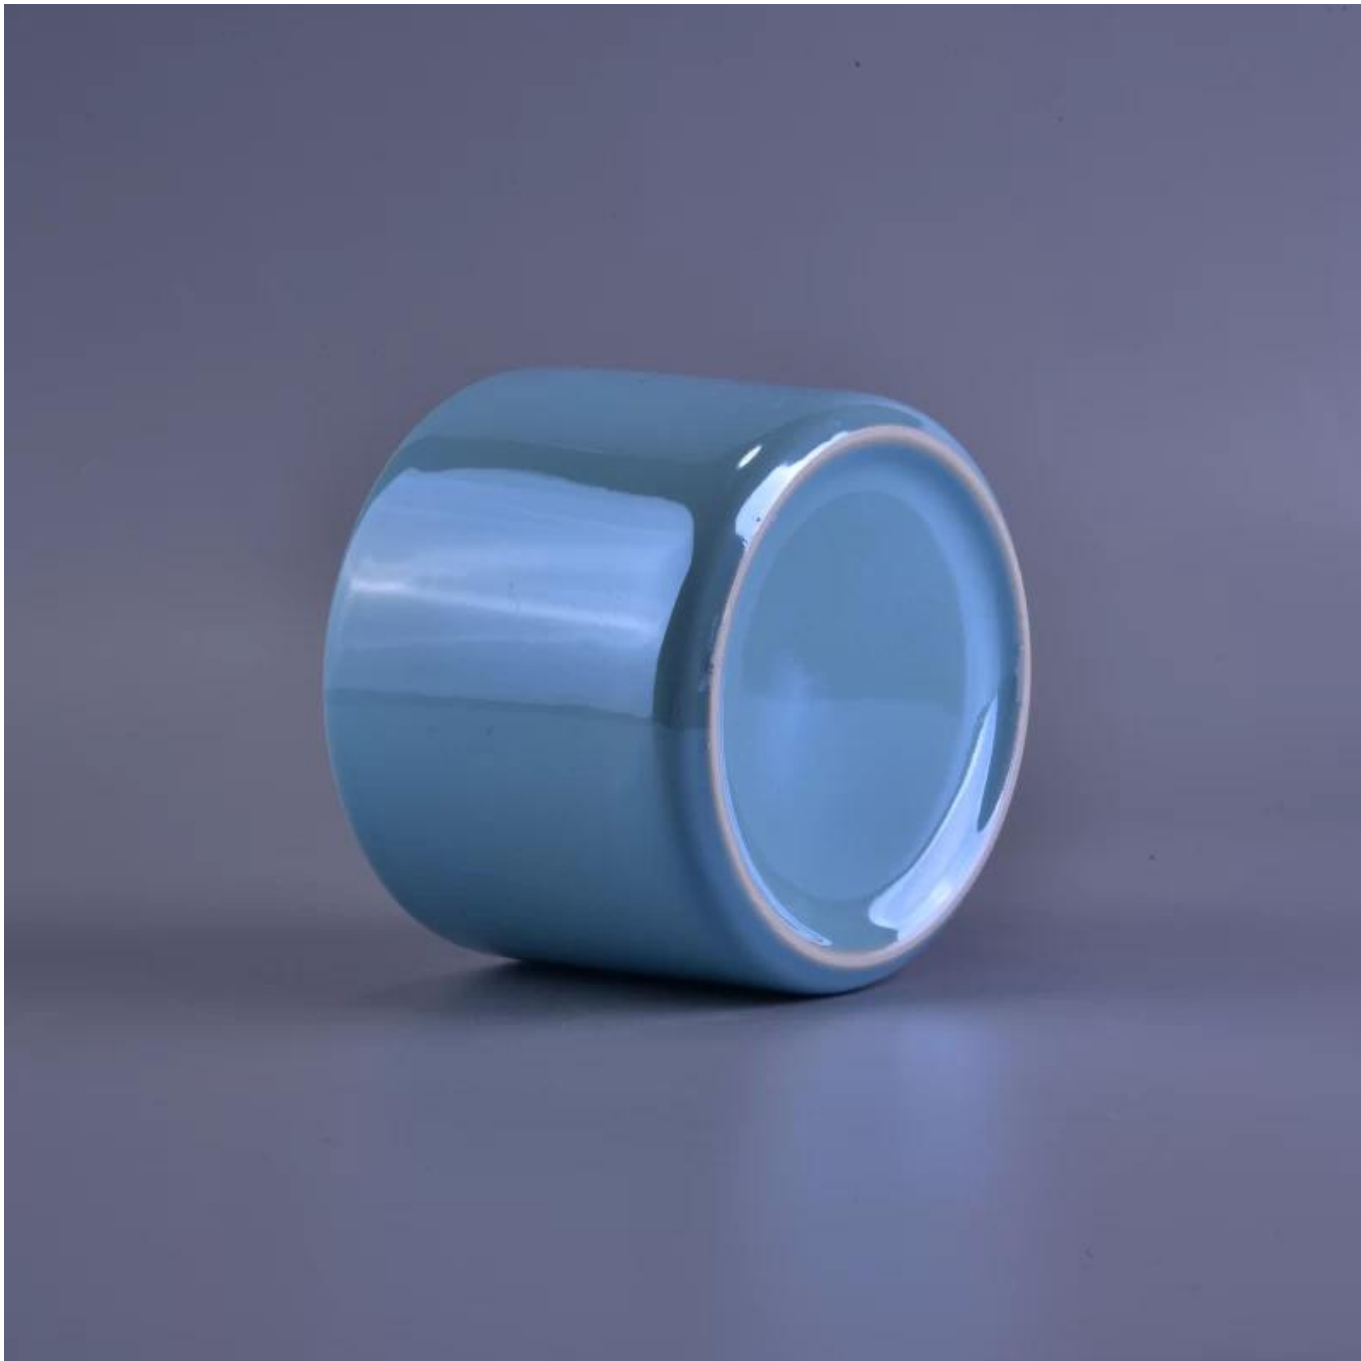

Krásne farebné keramické dózy na sviečky z perleťovej glazúry

Product Details

Číslo položky.	SGSN16121611
Materiál	Keramika / porcelán
Rukoväť	Ručne vyrobený svietnik
Ukážky času	1. 5 dní, ak existuje forma a veľkosť pohára 2. 15 dní, ak potrebujete nový tvar a veľkosť skla
Balenie	Normálne balenie, 4 kusy vo vnútornej škatuli, 48 kusov v škatuli
Kapacita produktu	500 000 ~ 1 000 000 kusov mesačne
Vlastnosti produktu	1. Vyrobené Votívny svietnik z vysokej kvality 2. Vhodné na použitie v hoteli, dome, na svadbe keramický svietnik atď. 3. Ekologické svietnik , jedinečný tvar nádobu na keramickú sviečku . 4. Zoznámte sa s testom FDA; ASTM; Test CA 65
Dodacia lehota	Do 35 dní po vzorke a v poriadku potvrdené
Náklad	Po mori, letecky, expresne a doručovateľ je prijateľný