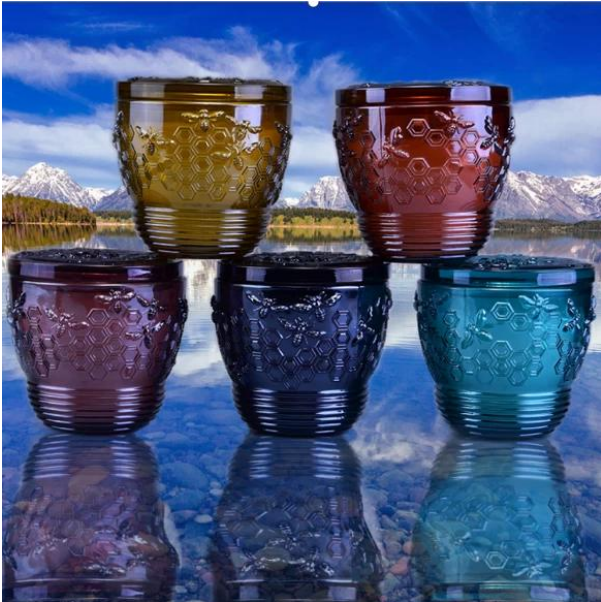

Výhodou trhu je

- . Zamerajte sa na luxusný dizajn
- . Približne 80% amerických výrobcov vôní je dodávateľom
- . AQL plus 6 Sunny prísny štandard kontroly QC
- . Udržujte kvalitu v súlade so vzorkami a hromadnými výrobkami

Návrh na ceremoniál

- . Ocenenie Beauty of Made-in-China Awards
- . Získal NEST Fragrance vysoký obdiv
- . Dary priateľov alebo obchodných vzťahov
- . Relaxácia a prežitie