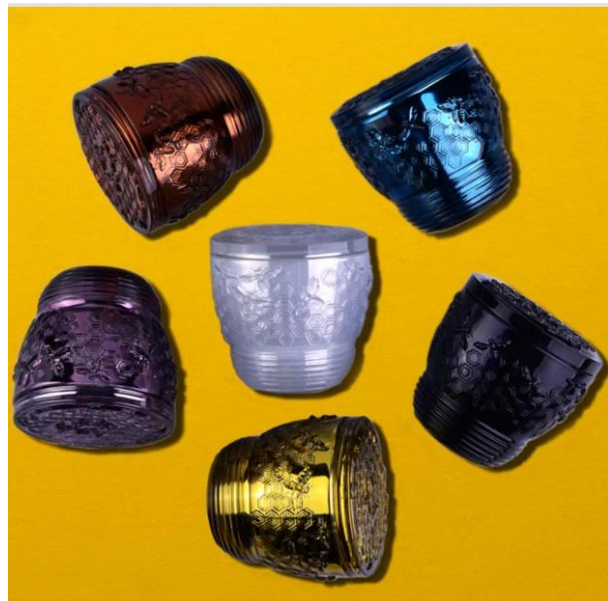

Výhodou trhu je

- . Zamerajte sa na luxusný dizajn
- . Približne 80% amerických výrobcov vôní je dodávateľom
- . AQL plus 6 Sunny prísny štandard kontroly QC
- . Udržujte kvalitu v súlade so vzorkami a hromadnými výrobkami

Návrh na ceremoniál

- . Ocenenie Beauty of Made-in-China Awards
- . Získal NEST Fragrance vysoký obdiv
- . Dary priateľov alebo obchodných vzťahov
- . Relaxácia a prežitie