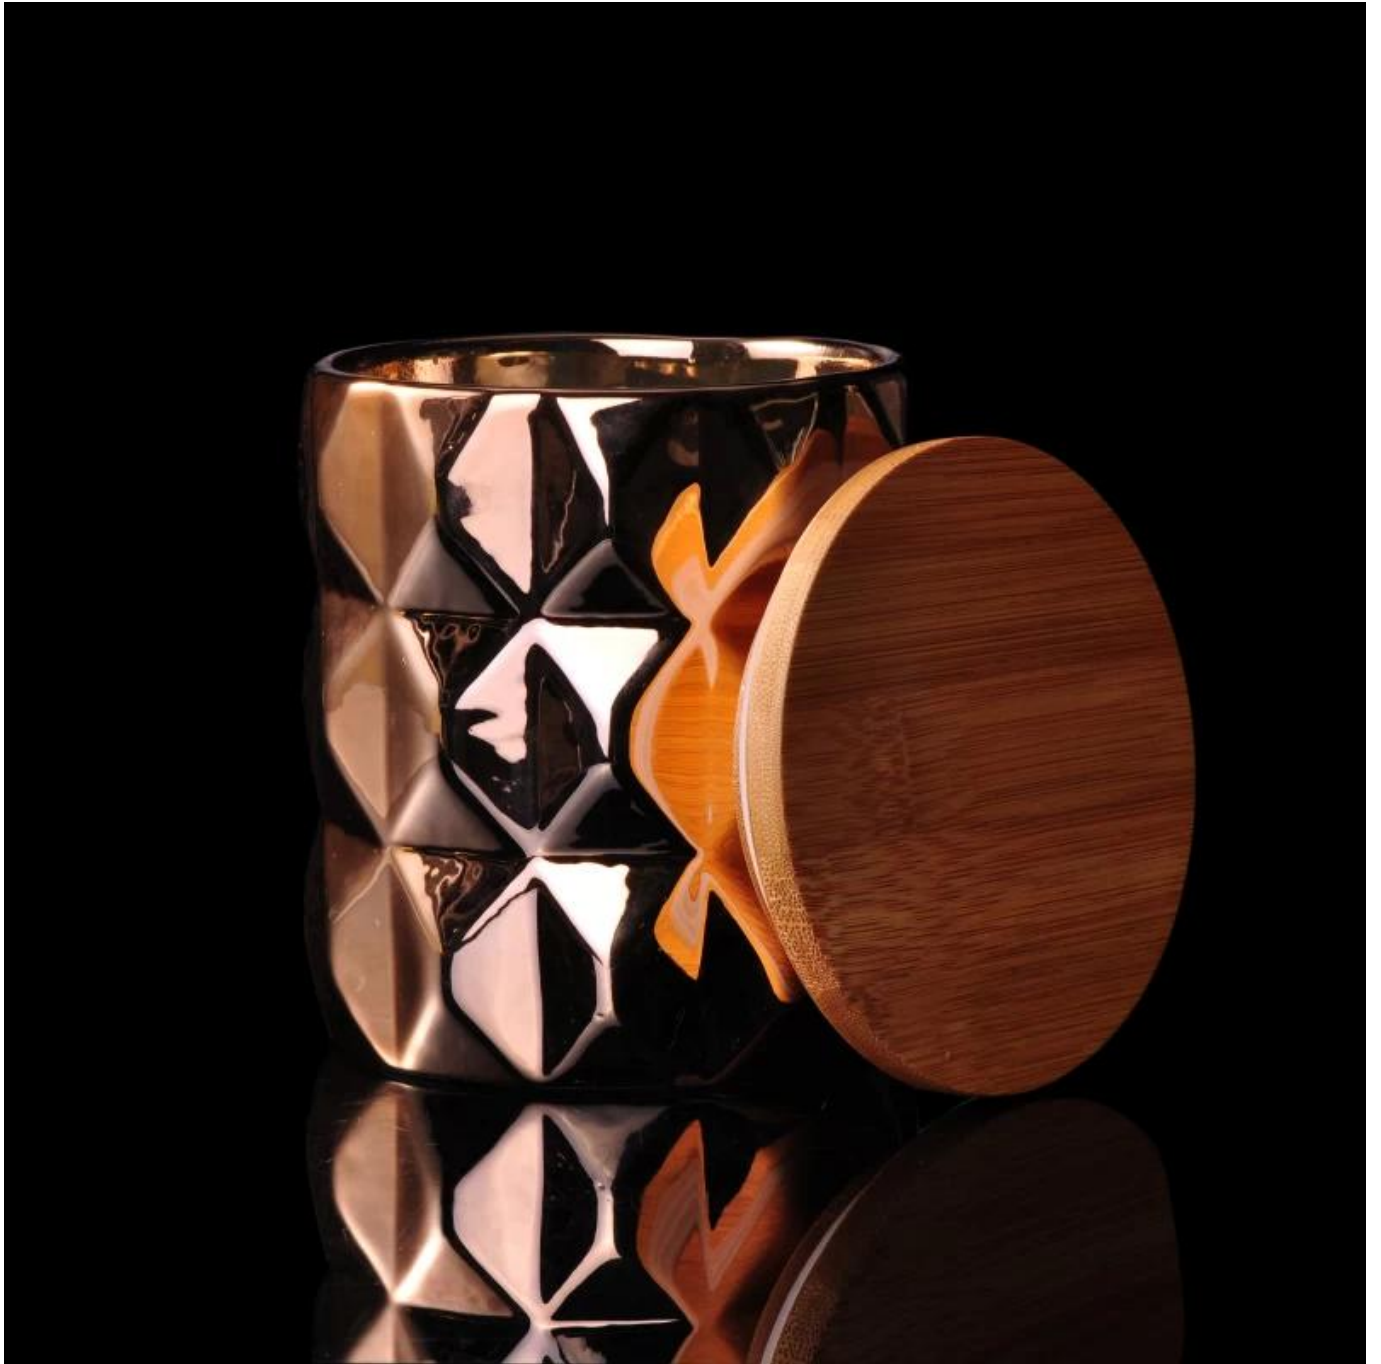

## Využitie produktu

1. ideálne pre svadobné dekorácie, domáce dekorácie, party, bankety,
2. Perfektné ako nádherný vrchol udalosti
3. S týmto delikátnym skleneným svietnikom z ružovej figúry môže zdobiť vaše interiéry aj exteriéry.
4. Je to úžasný darček ako kolaudácia a iné udalosti.

# More Product Pictures