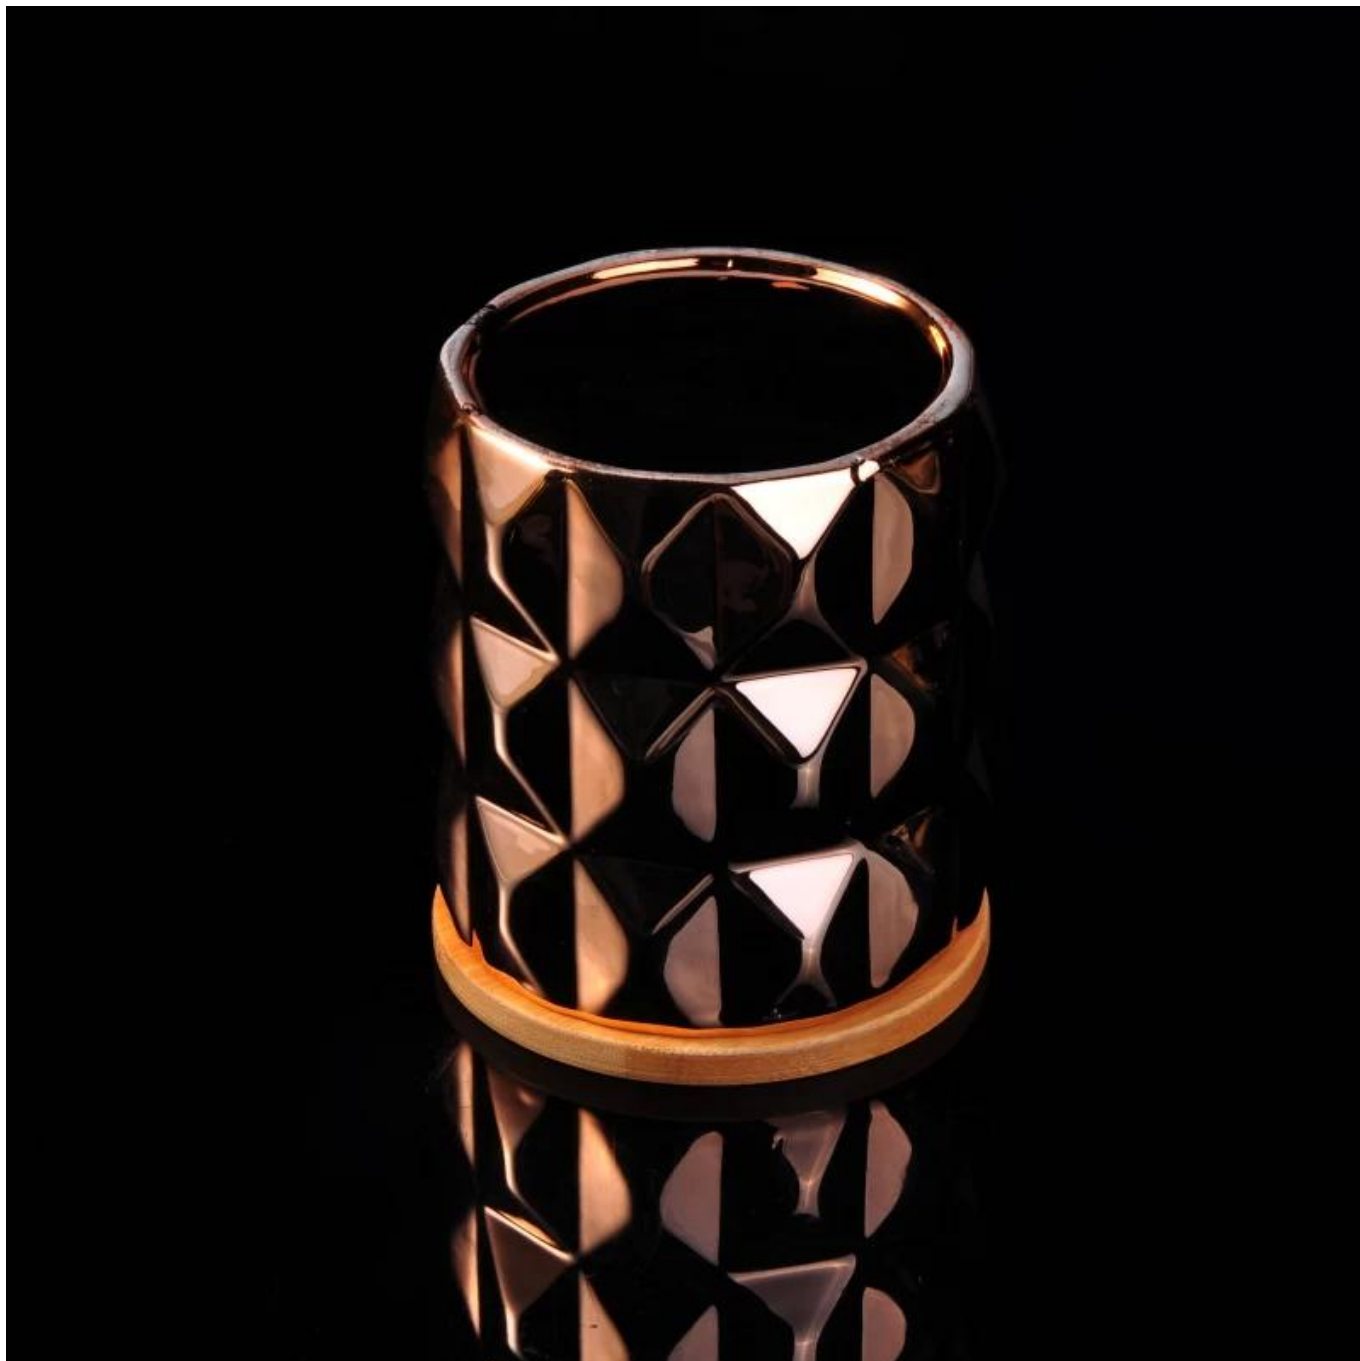

# velkokapacitná bronzová keramická nádoba na sviečky s dreveným vekom

## Product Details

Číslo položky.	SGJF16062303
Materiál	Keramika / porcelán
Rukoväť	<a href="#">Ručne vyrobený svietnik</a>
Ukážky času	1. 5 dní, ak existuje forma a veľkosť pohára 2. 15 dní, ak potrebujete nový tvar a veľkosť skla
Balenie	Normálne balenie, 4 kusy vo vnútornej škatuli, 48 kusov v škatuli
Kapacita produktu	500 000 ~ 1 000 000 kusov mesačne
Vlastnosti produktu	1. Vyrobené <a href="#">Votívny svietnik</a> z vysokej kvality 2. Vhodné na použitie v hoteli, dome, na svadbe <a href="#">keramický svietnik</a> atď. 3. Ekologické <a href="#">svietnik</a> , jedinečný tvar <a href="#">nádoba na keramickú sviečku</a> . 4. Test ASTM zložený
Dodacia lehota	Do 35 dní po vzorke a v poriadku potvrdené
Náklad	Po mori, letecky, expresne a doručovateľ je prijateľný

## Využitie produktu

1. ideálne pre svadobné dekorácie, domáce dekorácie, party, bankety,
2. Perfektné ako nádherný vrchol udalosti
3. S týmto delikátnym skleneným svietnikom z ružovej figúry môže zdobiť vaše interiéry aj exteriéry.
4. Je to úžasný darček ako kolaudácia a iné udalosti.

# More Product Pictures