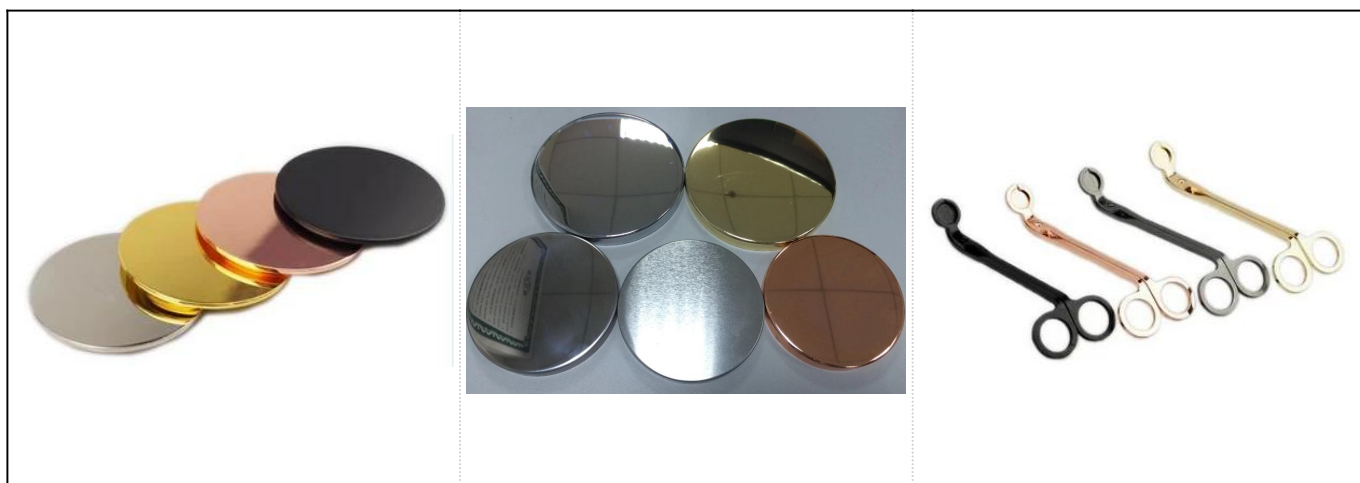

Zodpovedajúce príslušenstvo: