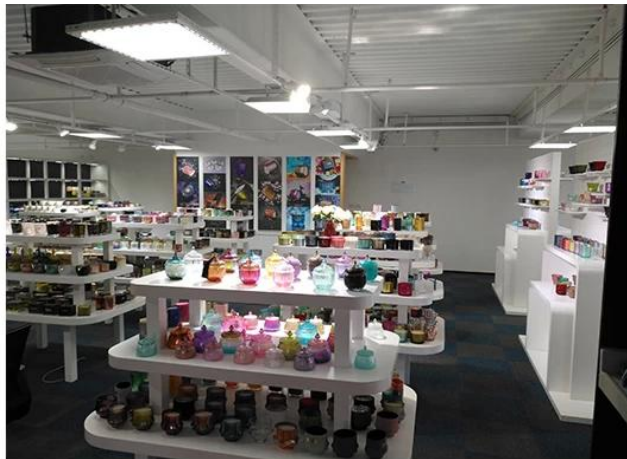

Range of the application

Office & Sample Room

Zakúpili sme medzinárodnú kanceláriu s rozlohou 1 800 metrov štvorcových v Shenzhene.

Ukážka zobrazenia miestnosti

Sunny Glassware poskytuje viac než len **Vzorová miestnosť Shenzhen má 5 000 kusov**Široká škála možností. Získal veľkú kartu [Hodnotenia zákazníkov](#). Vitajte v kancelárii v Shenzhene! Obrázok je nasledovný **Iba časť nášho dizajnového svietnika** Vitajte v kancelárii Shenzhen, kde nájdete svojho obľúbeného, prinesie vám veľa prekvapení, pretože je ťažké nájsť takého iného dodávateľa v Číne.