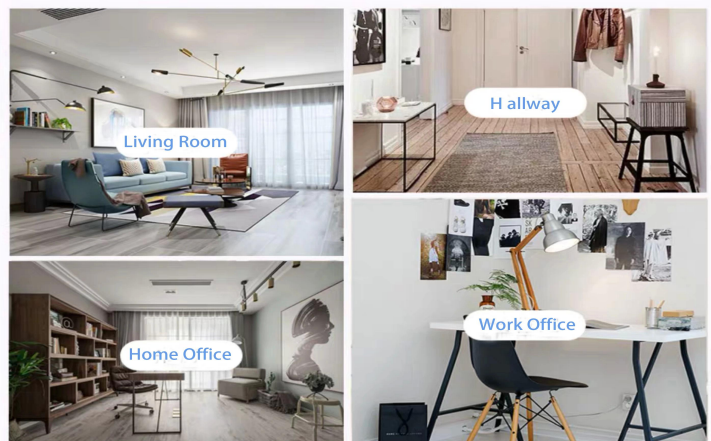

Range of the application

Office & Sample Room

Zakúpili sme medzinárodnú kanceláriu s rozlohou 1 800 metrov štvorcových v Shenzhene.

Ukážka zobrazenia miestnosti

Spoločnosť Meiyang Glass poskytuje viac než len **Vzorová miestnosť Shenzhen má 5 000 kusov**Široká škála možností. Získal veľkú kartu [Hodnotenia zákazníkov](#). Vitajte v kancelárii v Shenzhen! Obrázok je nasledovný **Iba časť nášho dizajnového svietnika** Vitajte v kancelárii Shenzhen, kde nájdete svojho obľúbeného, prinesie vám veľa prekvapení, pretože je ťažké nájsť takého iného dodávateľa v Číne.