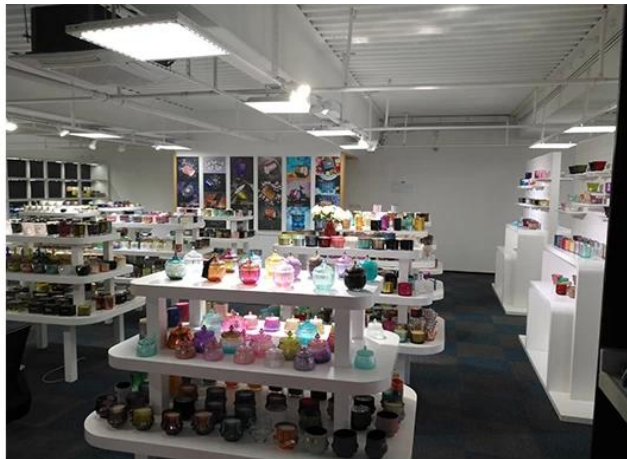

Range of the application

Office & Sample Room

Zakúpili sme medzinárodnú kanceláriu s rozlohou 1 800 metrov štvorcových v Shenzhene.

Ukážka zobrazenia miestnosti

Spoločnosť Meiyang Glass poskytuje viac než len **Vzorová miestnosť Shenzhen má 5 000 kusov**Široká škála možností. Získal veľkú kartu [Hodnotenia zákazníkov](#). Vitajte v kancelárii v Shenzhen! Obrázok je nasledovný **Iba časť nášho dizajnového svietnika** Vitajte v kancelárii Shenzhen, kde nájdete svojho obľúbeného, prinesie vám veľa prekvapení, pretože je ťažké nájsť takého iného dodávateľa v Číne.