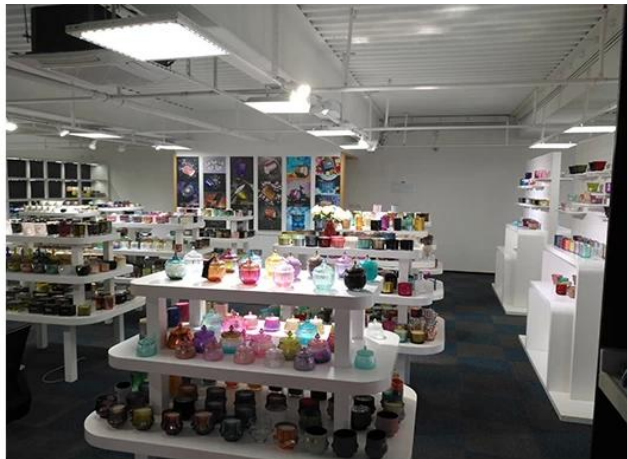

Range of the application

Office & Sample Room

Zakúpili sme medzinárodnú kanceláriu s rozlohou 1 800 metrov štvorcových v Shenzhene.

Ukážka ukážky miestnosti

Sunny Glassware predstavuje viac ako **5 000 položiek v miestnosti na vzorkovanie v Shenzhen** pre široký výber. vyhralo to výborne [hodnotenie zákazníka](#). Vitajte v kancelárii v Shenzhen! Nasledujúci obrázok je iba **jedna časť našich dizajnových držiakov na sviečky**, Vitajte v kancelárii Shenzhen, kde nájdete svoje obľúbené položky, prinesie vám veľké prekvapenie, pretože je ťažké nájsť iného dodávateľa v Číne.