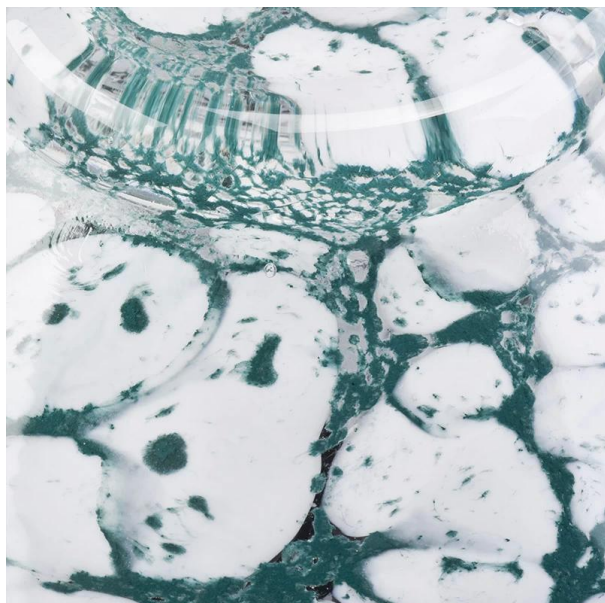

Flexibilná veľkosť umožňuje vášmu trhu rýchlo rásť

Horný priemer: 73 mm
Priemer dna: 83 mm
Výška: 98 mm
Maximálny priemer: 85 mm
Hmotnosť: 405g
Kapacita: 277ml

K dispozícii sú vlastné vzory a rôzne veľkosti

S našou silnou podporou sa naši zákazníci rýchlo rozvíjajú, od malých laboratórií až po lídrov v odbore.

Životná scéna

- . Káva alebo bar
- . Ideálne pre rodiny, hotely alebo záhrady
- . Sladký milenecký darček
- . Každá renovácia