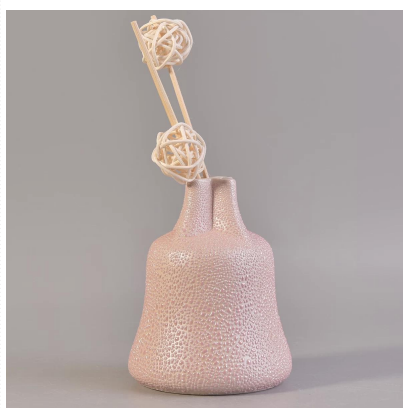

Keramické fľaše s difúzorom s perleťovou farbou

Product Details

Číslo položky.	SGSN17042417
Materiál	Keramické fľaše s difúzorom s perleťovou farbou
Remeslo	ručne vyrobené keramický difúzor s perleťovou glazúrou
Ukážky času	1. 10 dní, ak eXistuje forma a veľkosť keramiky 2. 25 dní, ak potrebujete nový tvar a veľkosť keramiky
Kapacita produktu	5 000 ~ 100 000 kusov za mesiac
Vlastnosti výrobkov	1. Ručne vyrobené keramický svietnik 2. používa sa na vonné sviečky, vosk atď 3. V prípade potreby to môžu byť rôzne farebné vzory a tvary

More Product Pictures

Similar Products Link

[perleťové zasklievacie keramické
fľaše s difúzorom](#)

[Matné čierne vnútro keramických
glazúrovaných farebných dóz na
sviečky](#)

[Mramorové vonné sviečky v
keramickej nádobe na sviečky s
mramorovou obtlačkovou
potlačou](#)