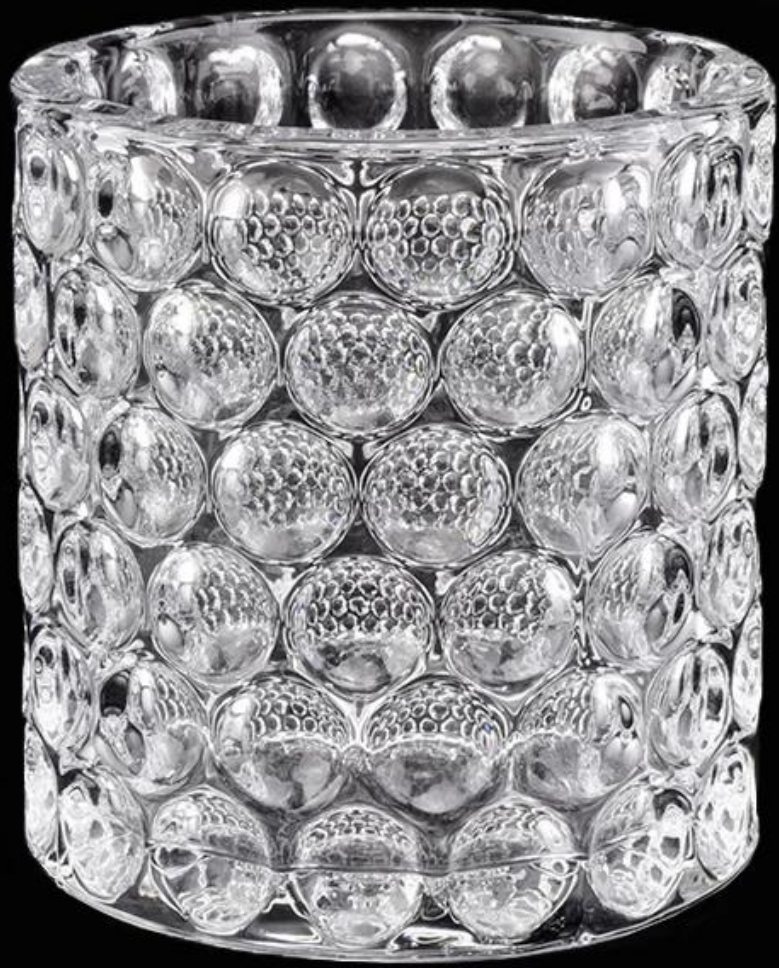

Číslo položky: SGHX19070103

Horný priemer: 87 mm

Spodný priemer: 87 mm

Výška: 87 mm

Hmotnosť: 395 g

Kapacita: 300ml

MOQ: 3000 ks

S našou silnou podporou naši zákazníci rýchlo rastú, od malých laboratórií až po lídrov v odvetví.

Číslo položky.	SGHX19070103
Materiál	sklenená nádoba na sviečku
remeslo	lisované sklenené poháre na sviečky
Čas vzorkovania	1. 5 dní v prípade tvaru a veľkosti skla 2. 15 dní, ak potrebujete nové tvary a veľkosti skla
Balenie	Bežné balenie, 4 kusy vo vnútornej krabici, 48 kusov krabica
Kapacita produktu	500 000 ~ 1 000 000 kusov mesačne
Dodacia lehota	Do 35 dní po odbere vzoriek a potvrdení objednávky
Platobné podmienky	30% záloha T / T vopred a zostatok proti kópii B / L
Doručenie	Po mori, letecky, prostredníctvom expresného a prepravného agenta prijateľné
Vlastnosti produktu	1. Bytové dekorácie sklenená dóza na sviečku vysokej kvality 2. Vhodné na použitie v hoteli, doma atď. 3. Zoznámte sa s testom ASTM
Pre váš výber	1. Rôzne vzory a veľkosti na výber 2. Akákoľvek farba lakovaná, chladná, pokovovanie, laserový model Spracovateľská fréza 3. Špeciálne balenie ako zmršťovacia fólia, farebná darčeková krabica, biela darčeková krabica atď. 4. Máme profesionálnu dielňu a sklad na zabezpečenie dodacej lehoty