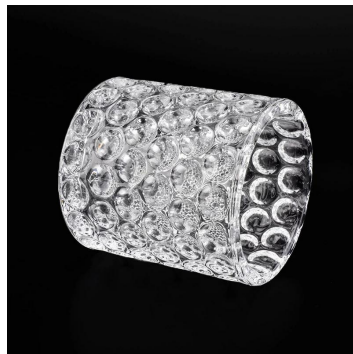

Navrhnuté oceneným profesionálom v SG

- . Vône NEST získali veľký obdiv
- . Priateľský alebo obchodný darček
- . Relax a romantický život