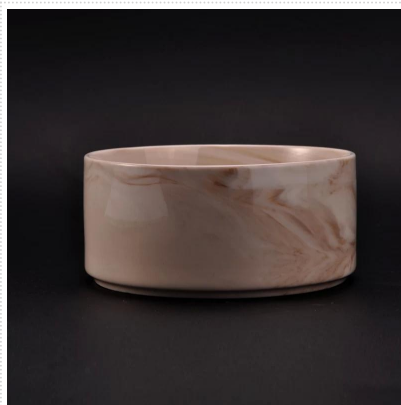

Farebný keramický difúzor s povrchovou úpravou transmutačná glazúra

Product Details

Číslo položky.	SGYD16062315
Materiál	fľaša z keramického difúzora
Remeslo	ručne vyrobený keramický difúzor
Ukážky času	1. 5 dní, ak eXistuje forma a veľkosť keramiky 2. 15 dní, ak potrebujete nový tvar a veľkosť keramiky
Kapacita produktu	5 000 ~ 100 000 kusov za mesiac
Vlastnosti výrobkov	1. Ručne vyrobené keramické fľaše na vôňu 2. používa sa na vonné sviečky, vosk atď 3. V prípade potreby to môžu byť rôzne farebné vzory a tvary

Používanie produktu

1. Keramické držiaky canlde možno použiť na svadobnú výzdobu, domácu výzdobu, večierok, banket atď.,

2. Táto nádoba na sviečky je veľmi skvelá ako nádherný stredobod udalosti
3. Dózy na sviečky z keramiky môžu zdobiť vaše interiéry aj exteriéry týmto delikátnym skleneným držiakom na sviečky.
4. Keramická nádoba na sviečky je úžasný darček ako kolaudácia a iné udalosti.

More Product Pictures

Similar Products Link

Dekoratívna ručne vyrobená
sójová vosková keramická
voňavá nádoba na sviečky

Horúca zľava miska na sviečky z
matného bieleho mramoru pre domácu
vôňu

Mramorové vonné sviečky v
keramickej nádobe na sviečky s
mramorovou oblačkovou
potlačou