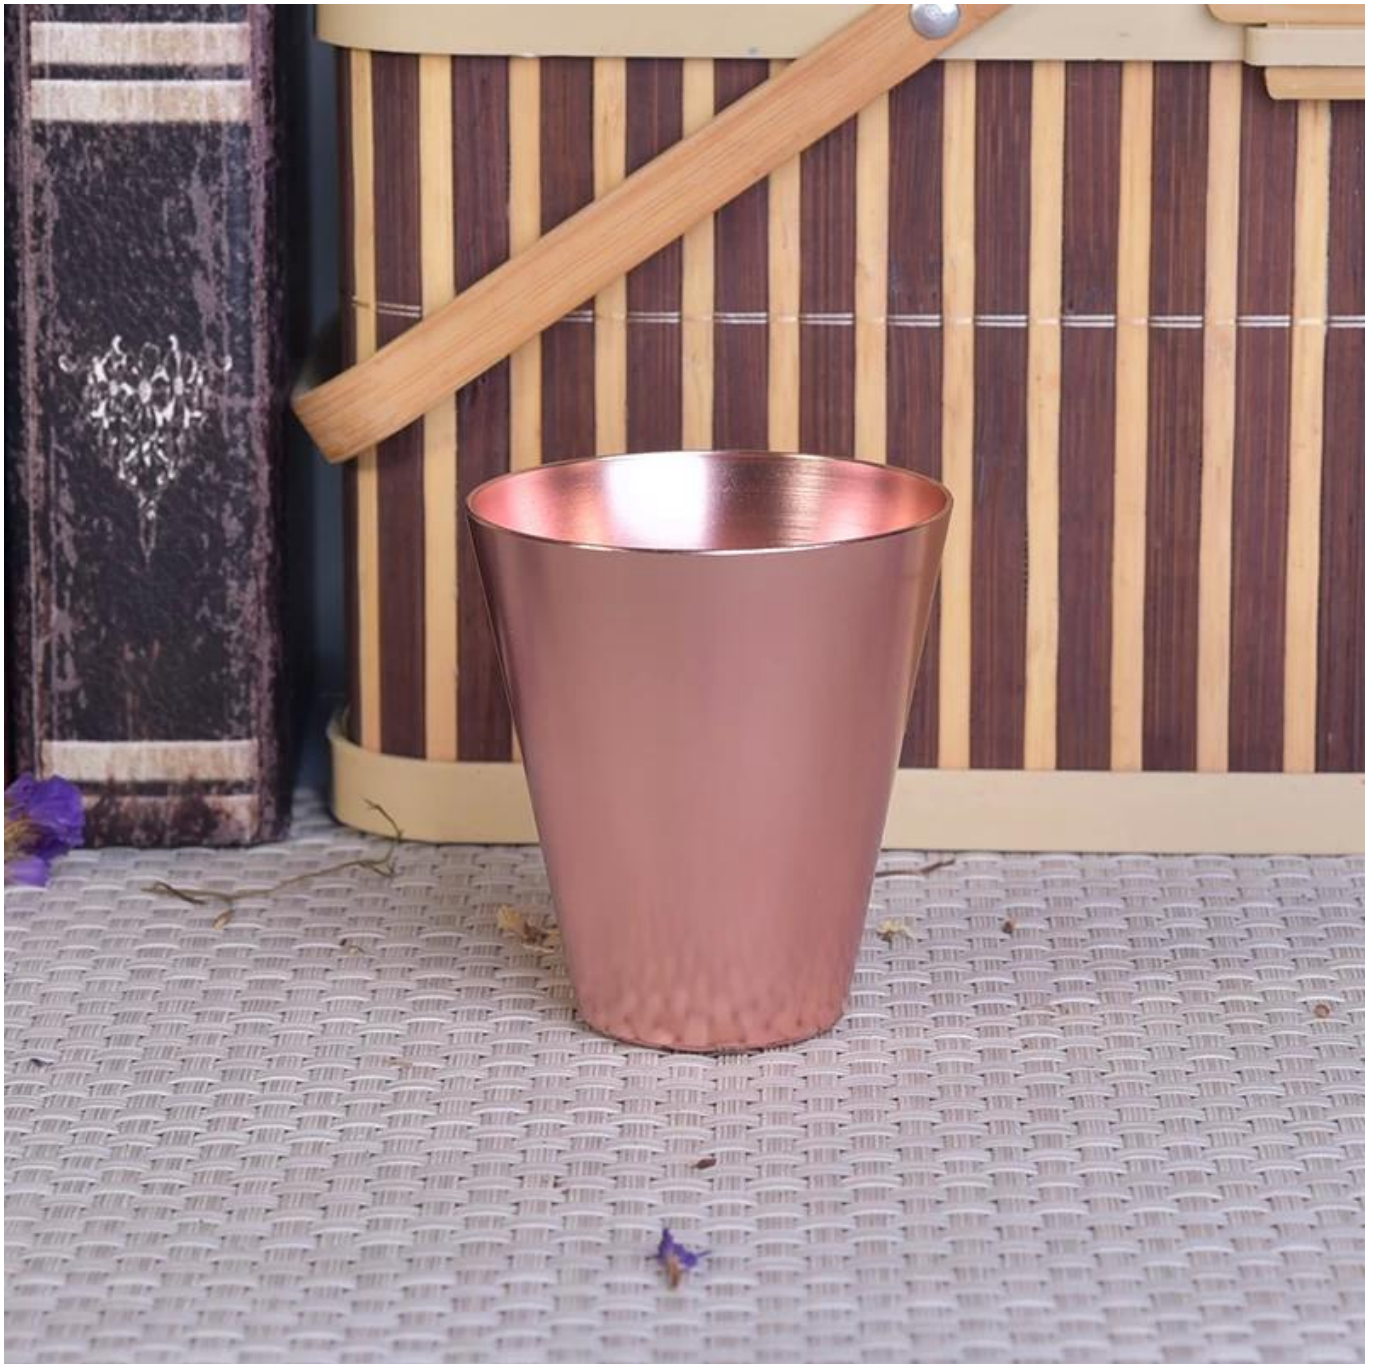

[Similar Products Link](#)