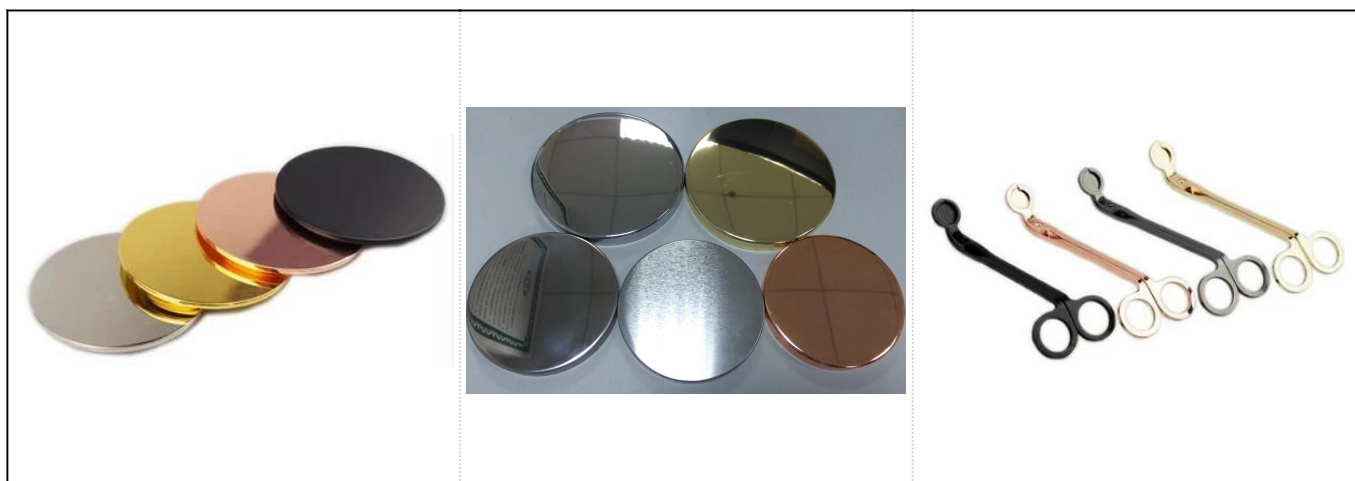

Zhodné príslušenstvo: