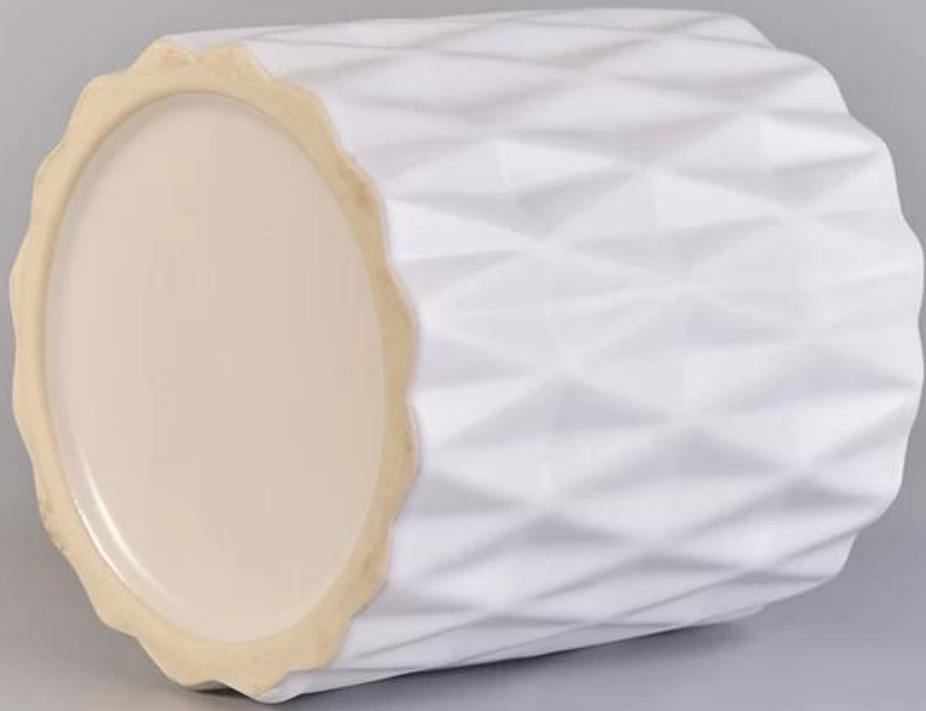

keramická dóza na sviečky s diamantovým vzorom a zlatým vnútrom

Product Details

Číslo položky.	SGXYT17120903
Materiál	keramická dóza na sviečky s diamantovým vzorom a zlatým vnútrom
Remeslo	ručne vyrobené keramické svietniky so zelenou glazúrou
Ukážky času	1. 5 dní, ak existuje forma a veľkosť keramiky 2. 15 dní, ak potrebujete nový tvar a veľkosť keramiky
Kapacita produktu	500 000 ~ 1 000 000 kusov mesačne
Vlastnosti výrobkov	1. Ručne vyrobené domáci dekoračný keramický svietnik 2. používa sa na vonné sviečky, vosk atď 3. V prípade potreby to môžu byť rôzne farebné vzory a tvary

Používanie produktu

1. Keramické držiaky candle možno použiť na svadobnú výzdobu, domácu výzdobu, večierok, banket atď.,

2. Táto nádoba na sviečky je veľmi skvelá ako nádherný stredobod udalosti
3. Dózy na sviečky z keramiky môžu zdobiť vaše interiéry aj exteriéry týmto delikátnym skleneným držiakom na sviečky.
4. Keramická nádoba na sviečky je úžasný darček ako kolaudácia a iné udalosti.

More Product Pictures

[Similar Products Link](#)

Dekoratívna ručne vyrobená sójová vosková keramická voňavá nádoba na sviečky

Horúca zľava miska na sviečky z matného bieleho mramoru pre domácu vôňu

Mramorové vonné sviečky v keramickej nádobe na sviečky s mramorovou obtlačkovou potlačou