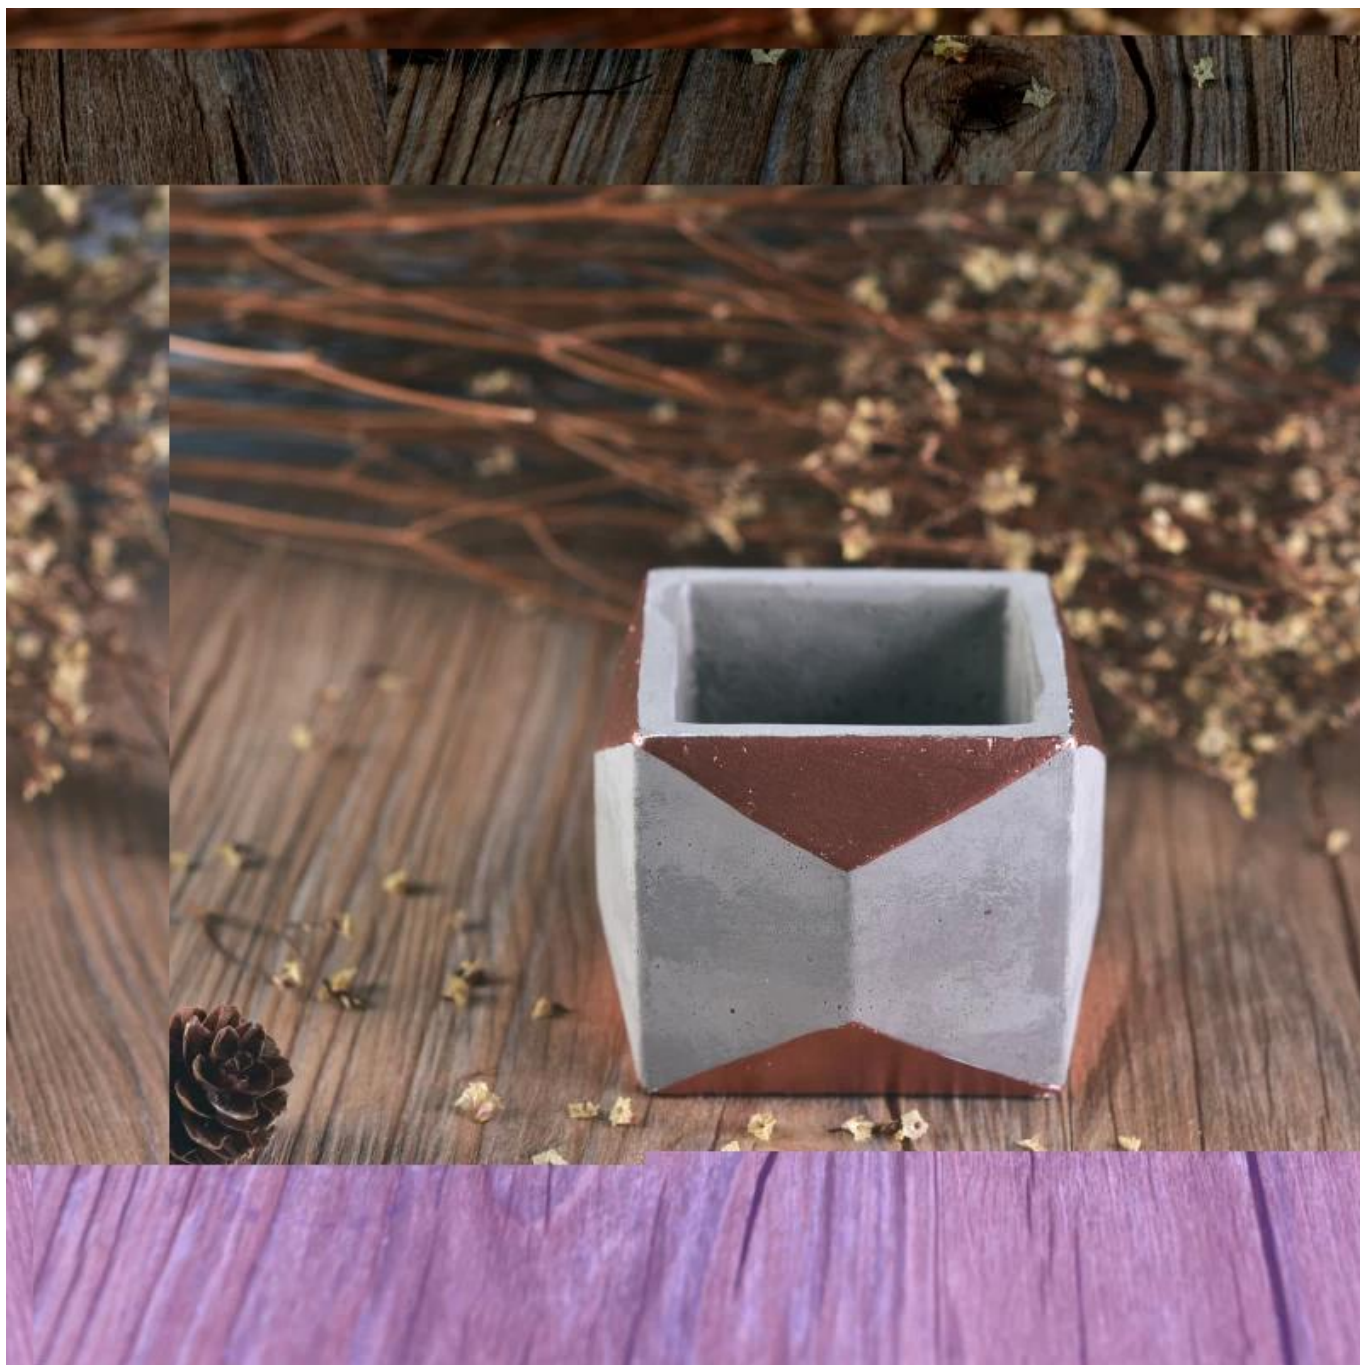

2. Táto nádoba na sviečky je veľmi skvelá ako nádherný stredobod udalosti
3. Dózy na sviečky z keramiky môžu zdobiť vaše interiéry aj exteriéry týmto delikátnym skleneným držiakom na sviečky.
4. Keramická nádoba na sviečky je úžasný darček ako kolaudácia a iné udalosti.

More Product Pictures