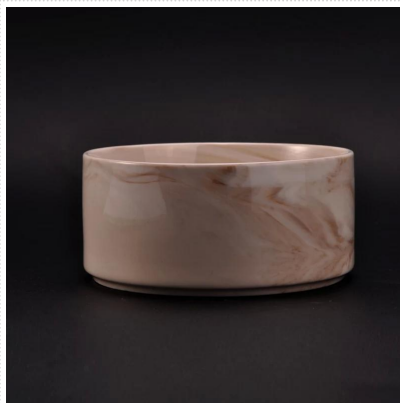

## Product Details

Číslo tovaru.	SGSQ18070506
Materiál	diamantový vzor keramická sviečková nádoba so zlatým vnútri
Remeslo	ručne vyrobené keramické svietniky so zelenou glazúrou
Čas vzoriek	1. 5 dní, ak eXistuje forma a veľkosť keramickej 2. 15 dní, ak potrebujete nový tvar a veľkosť keramiky
Kapacita produktu	500 000 ~ 1 000 000 kusov za mesiac
Vlastnosti výrobkov	1. Ručné <a href="#">domáci dekor keramický svietnik</a> 2. používané na vonné sviečky, vosk, atď 3. To môže byť rôzne farby vzor a tvary v prípade potreby

## Používanie produktu

1. Keramické canlde držiaky môžu byť použité vo svadobnej výzdobe, domáce dekorácie, party, banket atď,
2. Táto nádoba na sviečky je veľmi skvelá ako nádherný stredobod pre udalosť

3. Hrnčiarske sviečky poháre môžu zdobiť vaše vnútorné a vonkajšie s touto jemnou ružovou postavou sklenený svietnik.

4. Keramická sviečková nádoba je nádherný darček ako housewarmings a ďalších akcií.

More Product Pictures

[Similar Products Link](#)

Dekoratívne ručné sójový vosk  
keramické vonné sviečky jar

Hot predaj matný biely mramor sviečka  
misa pre domáce vôňu

Mramorové vonné sviečky z  
keramickej nádoby na sviečky s  
mramorovou obtačkou