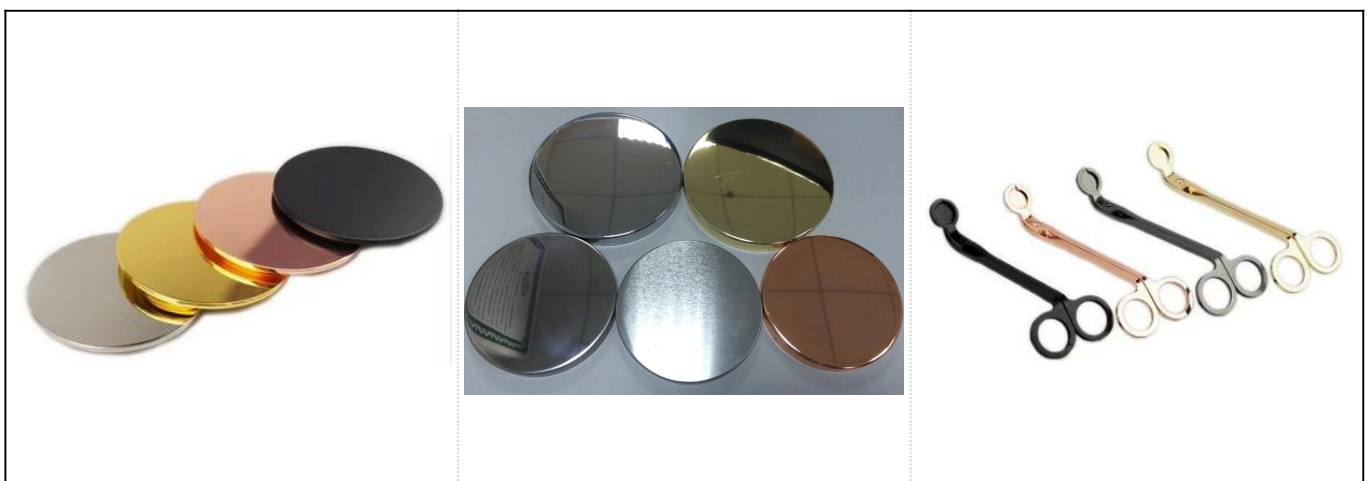

Balenie	1. 24/36/48/72 ks na štandardný kartón na exportné balenie 2. Farebné / biele / hnedé balenie v krabici 3. Balenie luxusnej darčekovej krabičky 4. Zmršťovacie balenie 5. Balenie jednotlivo / v balení 6. Balenie na mieru
Naša sila	1. Sme profesionáli svietnik výrobca, hlavný v rôznych druhoch svietniky, v rozmedzí od sklenený svietnik, keramický svietnik, mramorový svietnik, Betónový svietnik, Činový svietnik, Nerezová dóza na sviečky atď. 2. Perfektné pre domácnosť / obchod / supermarket / reštauráciu / hotel / bar / KTV atď. 3. S profesionálnym dizajnerským tímom, ktorý vám môže pomôcť navrhnuť a otvoriť novú formu na základe vašej požiadavky. 4. Postprocessing: farebný náter, pokovovanie, ortuť, dúhové, gravírovanie, tlač, obtisky, farba striekaním, mrazivý, zlatý pokov, ručná kresba atď. 5. Malý MOQ je prijateľný. Máme pre vás pravidelné produkty.
Naša služba	* Odpovedzte do 24 hodín * Rozsahy produktov pre váš výber * Kompletne výrobný systém * Kvalifikovaní pracovníci v továrni * Linka stroja aj ručne vyrobená linka pre vaše služby * Skúsenejší tím QC kontroluje výrobky komplexne a prísne podľa nich na AQL štandard * Kreatívny dizajnér inovuje nové produkty viac ako 15 štýlov mesačne * Dodávka profesionálneho logistického oddelenia k dverám
MOQ	3 000 ks

Zodpovedajúce príslušenstvo: