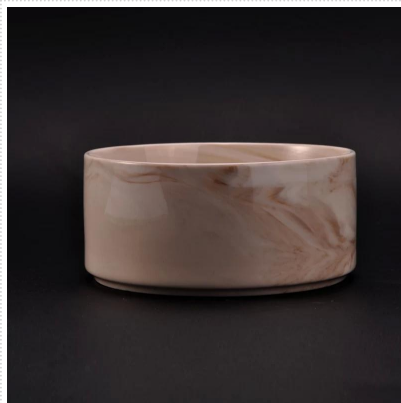

Používanie produktu

1. Keramické držiaky candle možno použiť na svadobnú výzdobu, domácu výzdobu, večierok, banket atď.,
2. Táto nádoba na sviečky je veľmi skvelá ako nádherný stredobod udalosti

3. Dózy na sviečky z keramiky môžu zdobiť vaše interiéry aj exteriéry týmto delikátnym skleneným držiakom na sviečky.

4. Keramická nádoba na sviečky je úžasný darček ako kolaudácia a iné udalosti.

More Product Pictures

Similar Products Link

Dekoratívna ručne vyrobená
sójová vosková keramická
voňavá nádoba na sviečky

Horúca zľava miska na sviečky z
matného bieleho mramoru pre domácu
vôňu