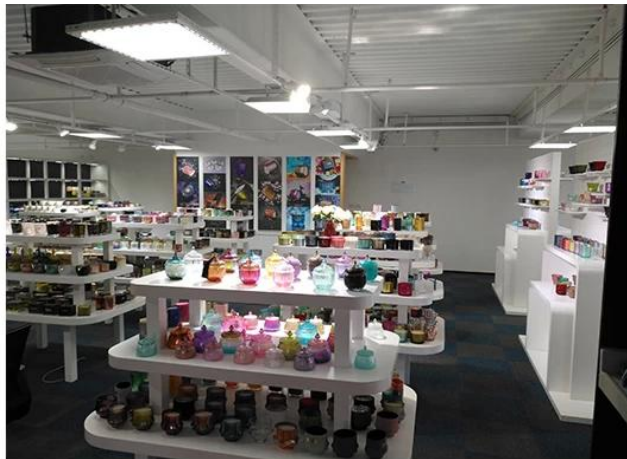

## Ukážka zobrazenia miestnosti

Spoločnosť Meiyang Glass poskytuje viac než len **Vzorová miestnosť Shenzhen má 5 000 kusov**Široká škála možností. Získal veľkú kartu [Hodnotenia zákazníkov](#). Vitajte v kancelárii v Shenzhen! Obrázok je nasledovný **Iba časť nášho dizajnového svietnika** Vitajte v kancelárii Shenzhen, kde nájdete svojho obľúbeného, prinesie vám veľa prekvapení, pretože je ťažké nájsť takého iného dodávateľa v Číne.