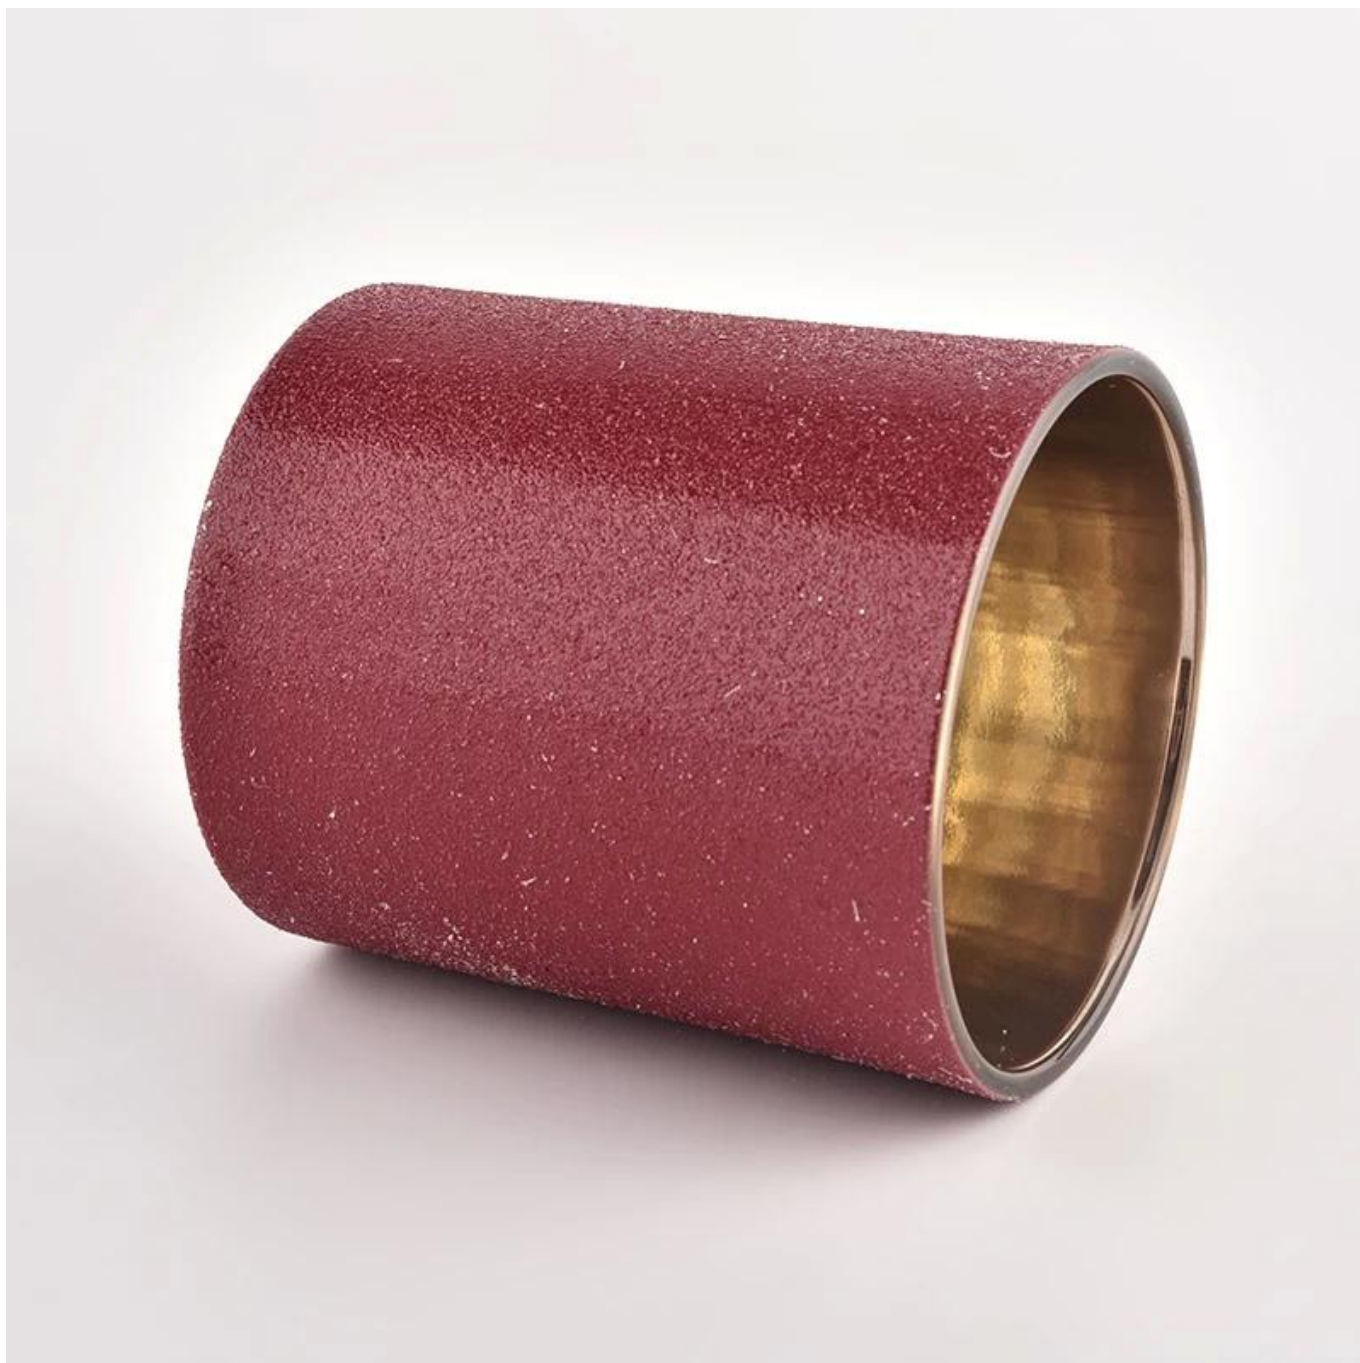

## Popis téglíkov na sviečky

|                    |  |
|--------------------|--|
| Číslo položky.     | SGHL22012417   |
| Materiál           | glass  |
| remeslo            | lisované sklenené poháre na sviečky  |
| Čas vzorkovania    | 1. 5 dní v prípade tvaru a veľkosti skla<br>2. 15 dní, ak potrebujete nové tvary a veľkosti skla |
| Balenie            | Bežné balenie, 4 kusy vo vnútornej krabici, 48 kusov krabica                                     |
| Kapacita produktu  | 500 000 ~ 1 000 000 kusov mesačne  |
| Dodacia lehota     | Do 35 dní po odbere vzoriek a potvrdení objednávky   |
| Platobné podmienky | 30% záloha T / T vopred a zostatok proti kópii B / L   |
| Doručenie          | Po mori, letecky, prostredníctvom expresného a prepravného agenta prijateľné                     |

|                     |   |
|---------------------|---|
| Vlastnosti produktu | <ol style="list-style-type: none"><li>1. Bytové dekorácie sklenená dóza na sviečku vysokej kvality</li><li>2. Vhodné na použitie v hoteli, doma atď.</li><li>3. Zoznámte sa s testom ASTM</li></ol>   |
| Pre váš výber       | <ol style="list-style-type: none"><li>1. Rôzne vzory a veľkosti na výber</li><li>2. Akákoľvek farba lakovaná, chladná, pokovovanie, laserový model Spracovateľská fréza</li><li>3. Špeciálne balenie ako zmršťovacia fólia, farebná darčeková krabička, biela darčeková krabička atď.</li><li>4. Máme profesionálnu dielňu a sklad na zabezpečenie dodacej lehoty</li></ol> |