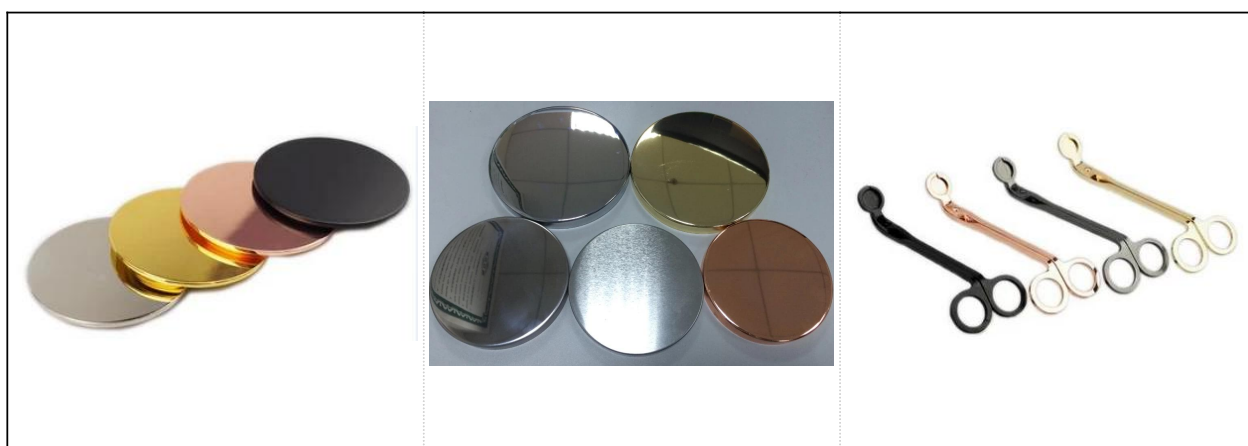

Zodpovedajúce príslušenstvo: