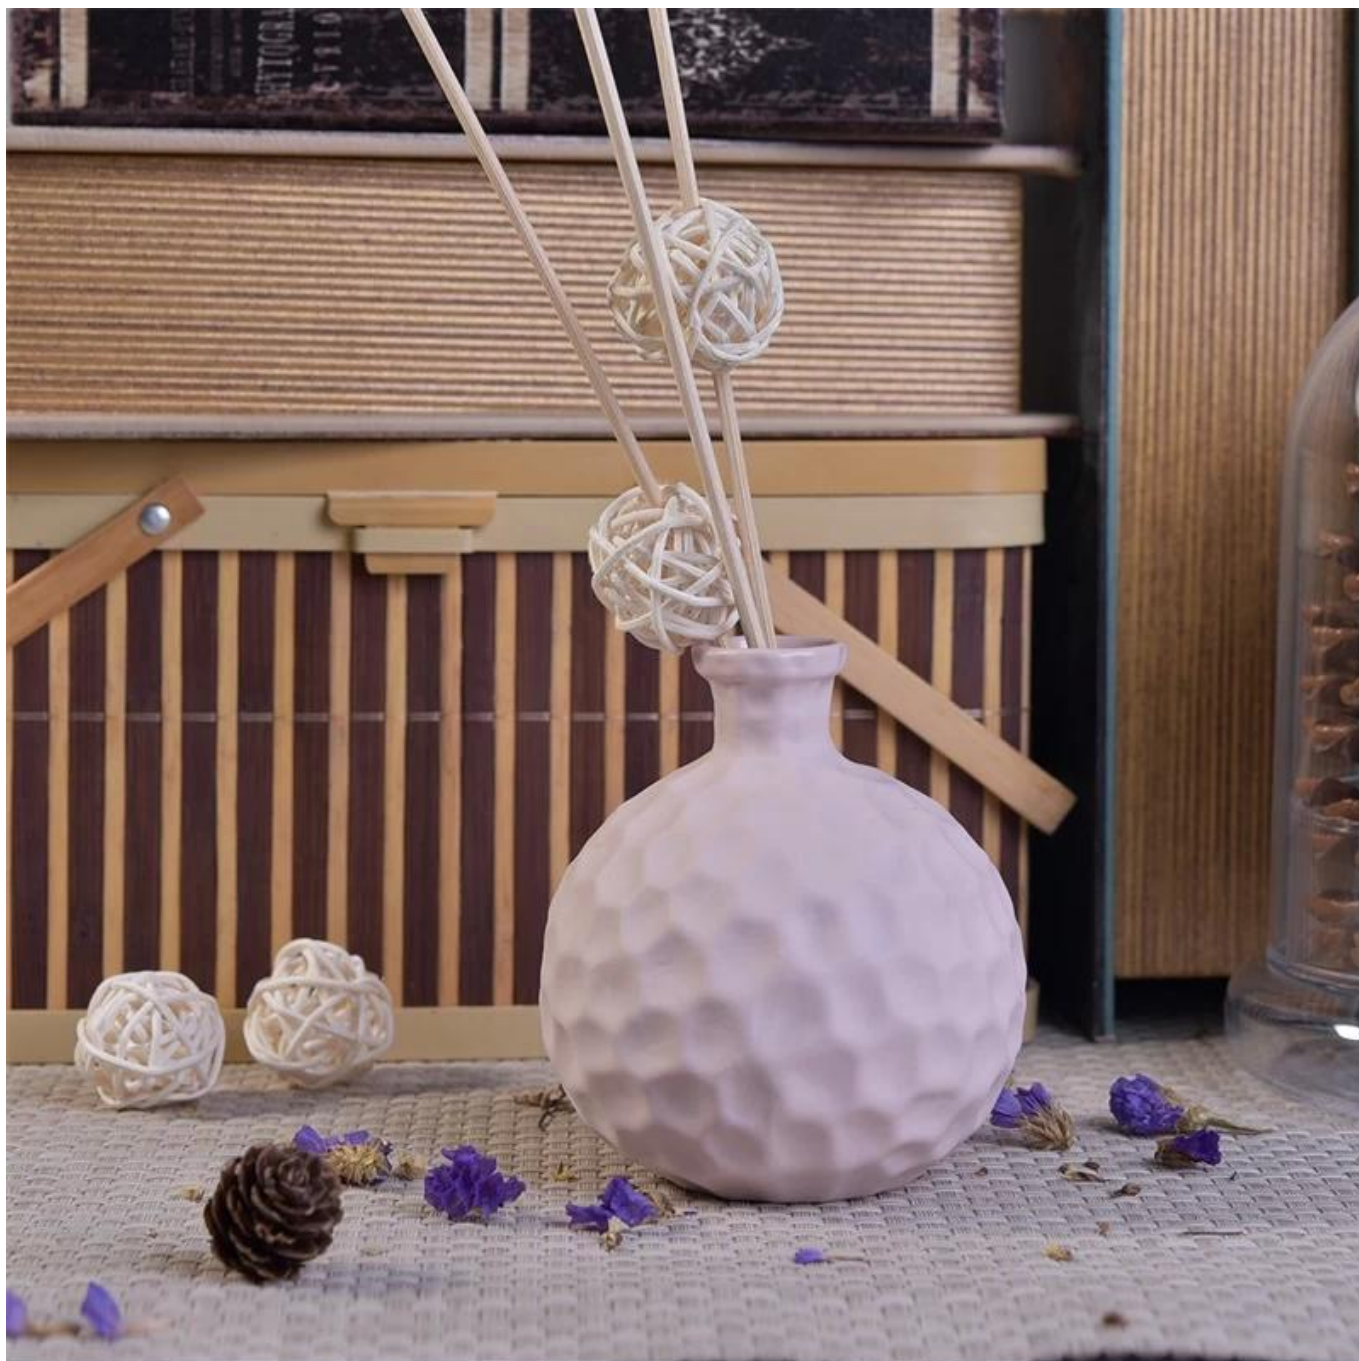

Office & Sample Room

Sunny Glassware je popredným dodávateľom svietnikov v Číne od roku 1992, naše sklenené/ keramické/ betónové sviečkové poháre atď.

najmä vývoz do USA, EÚ, AÚ počas viac ako 24 rokov skúseností. Sme striktne s kvalitou, náš tím QC kontrolovať výroby od suroviny po výrobu a potom po balenie krok za krokom, kontrola striktne podľa normy AQL.

Naše služby takto: