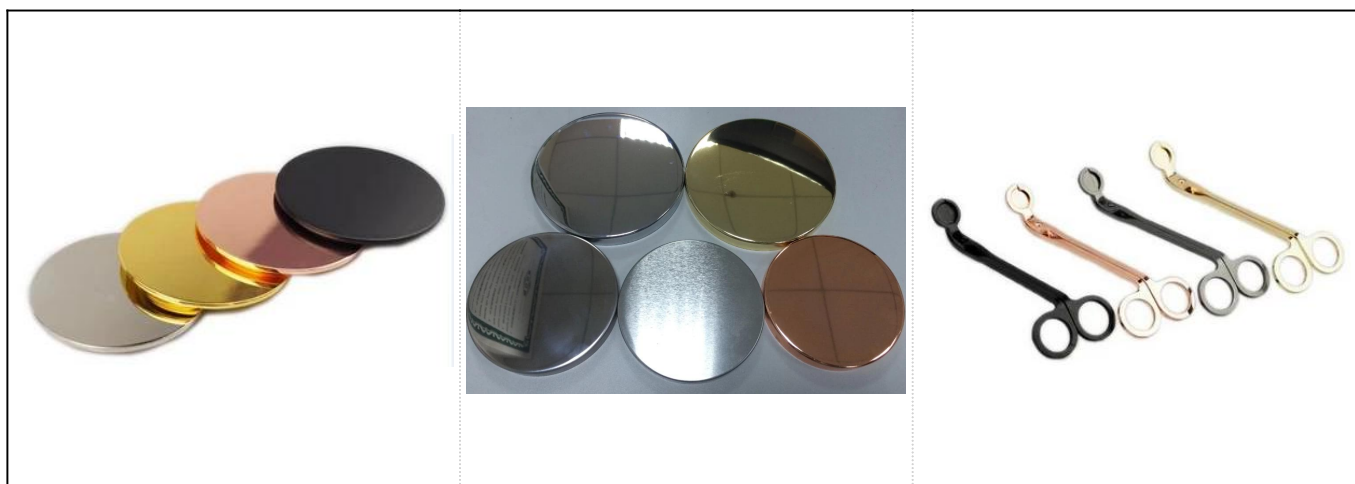

Zhodné príslušenstvo: