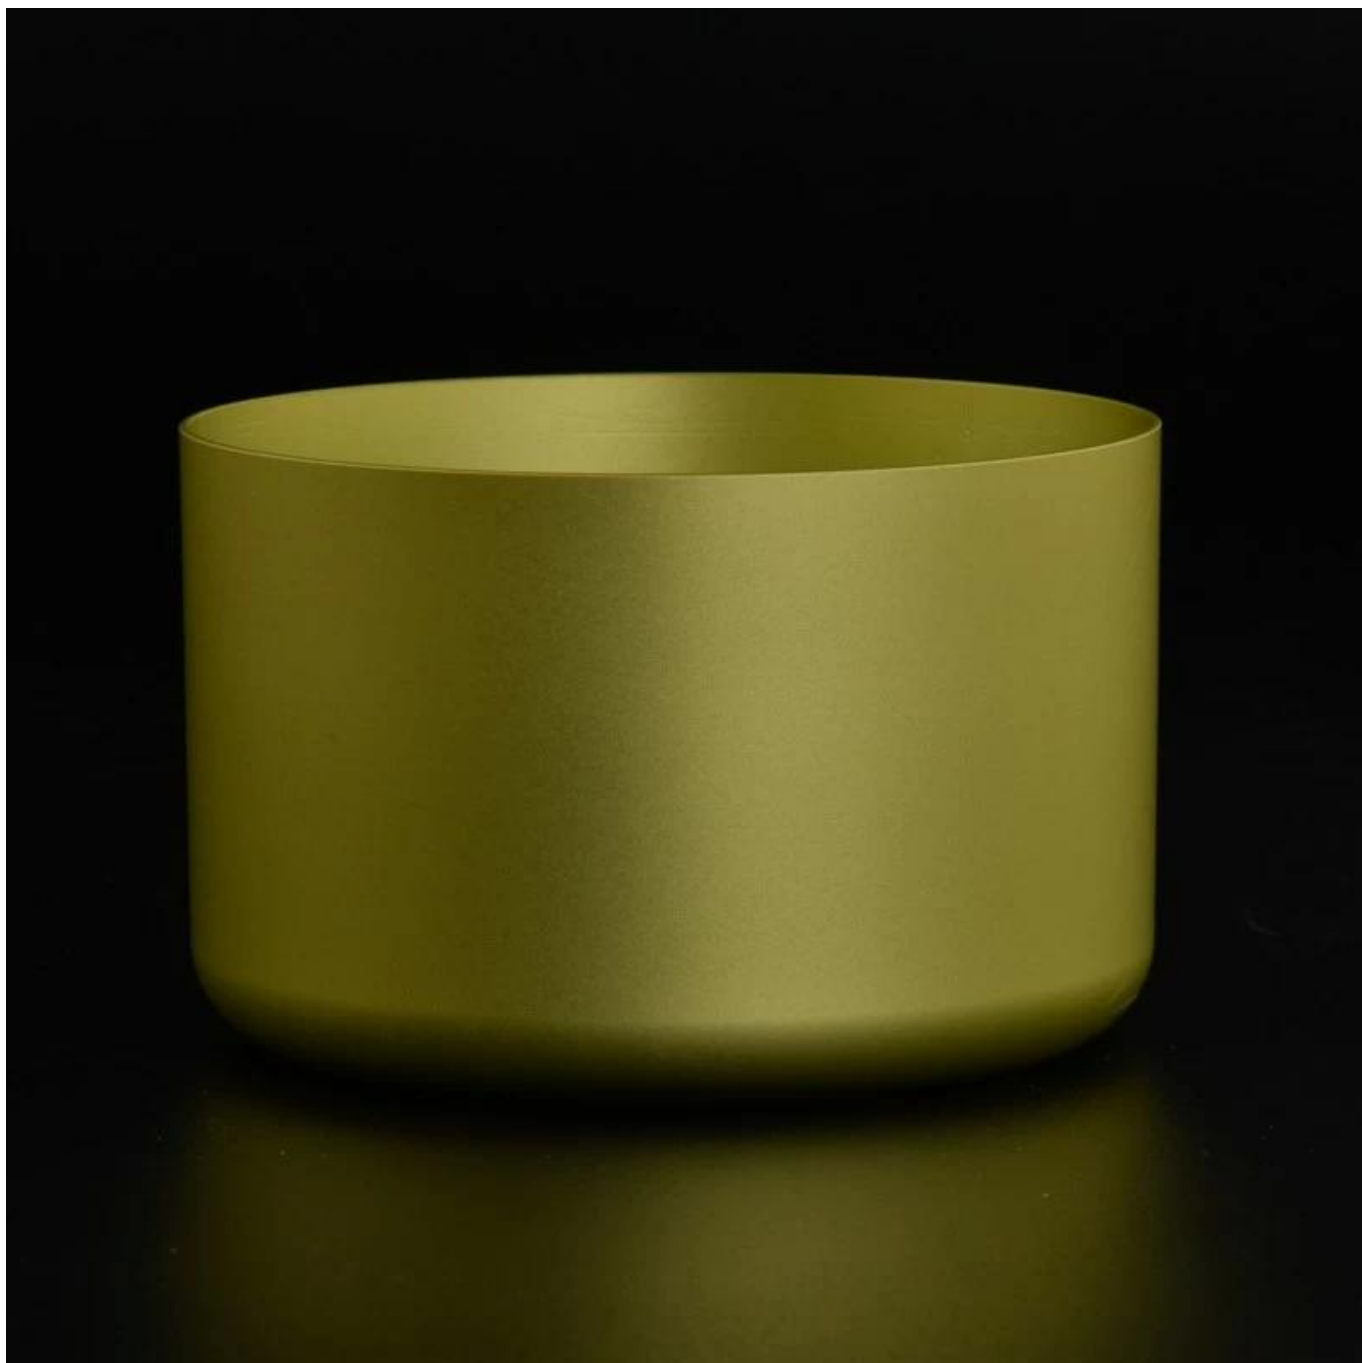

Sunny Glassware Team a kancelária