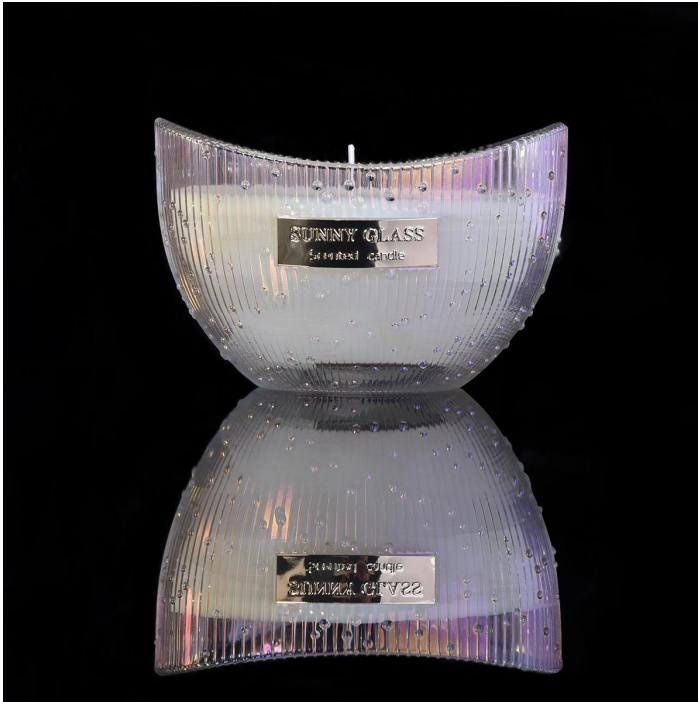

Iridcenta dekorácie lode tvar sklenená sviečka držiak z slnečného skla

Prečo si vybrať slnečné sklo

- Navrhnuté [dizajn](#), Nikdy netvorí [kvalita](#)
 - Sunny skloware stručne [Chránite zákazníkov "návrhy](#), Všetky novo navrhnuté položky z USA nekopírujú za tri roky.
 - [Kvalita produktu](#) Je hlavným zameraním na slnečné sklo. Sunny glassware Po demilovaní 80 000 počítačov zo sklenenej nádoby s sotva viditeľným varením.
-

Popis Sviečky

Iridcenta dekorácie lode tvar sklenená sviečka držiak z slnečného skla

- . Navrhol ocenený výherný profesionál v SG
- . Dostal hniezdo vône vysoko obdiv
- . Priateľ alebo obchodný vzťah
- . Relaxačný a romantický život