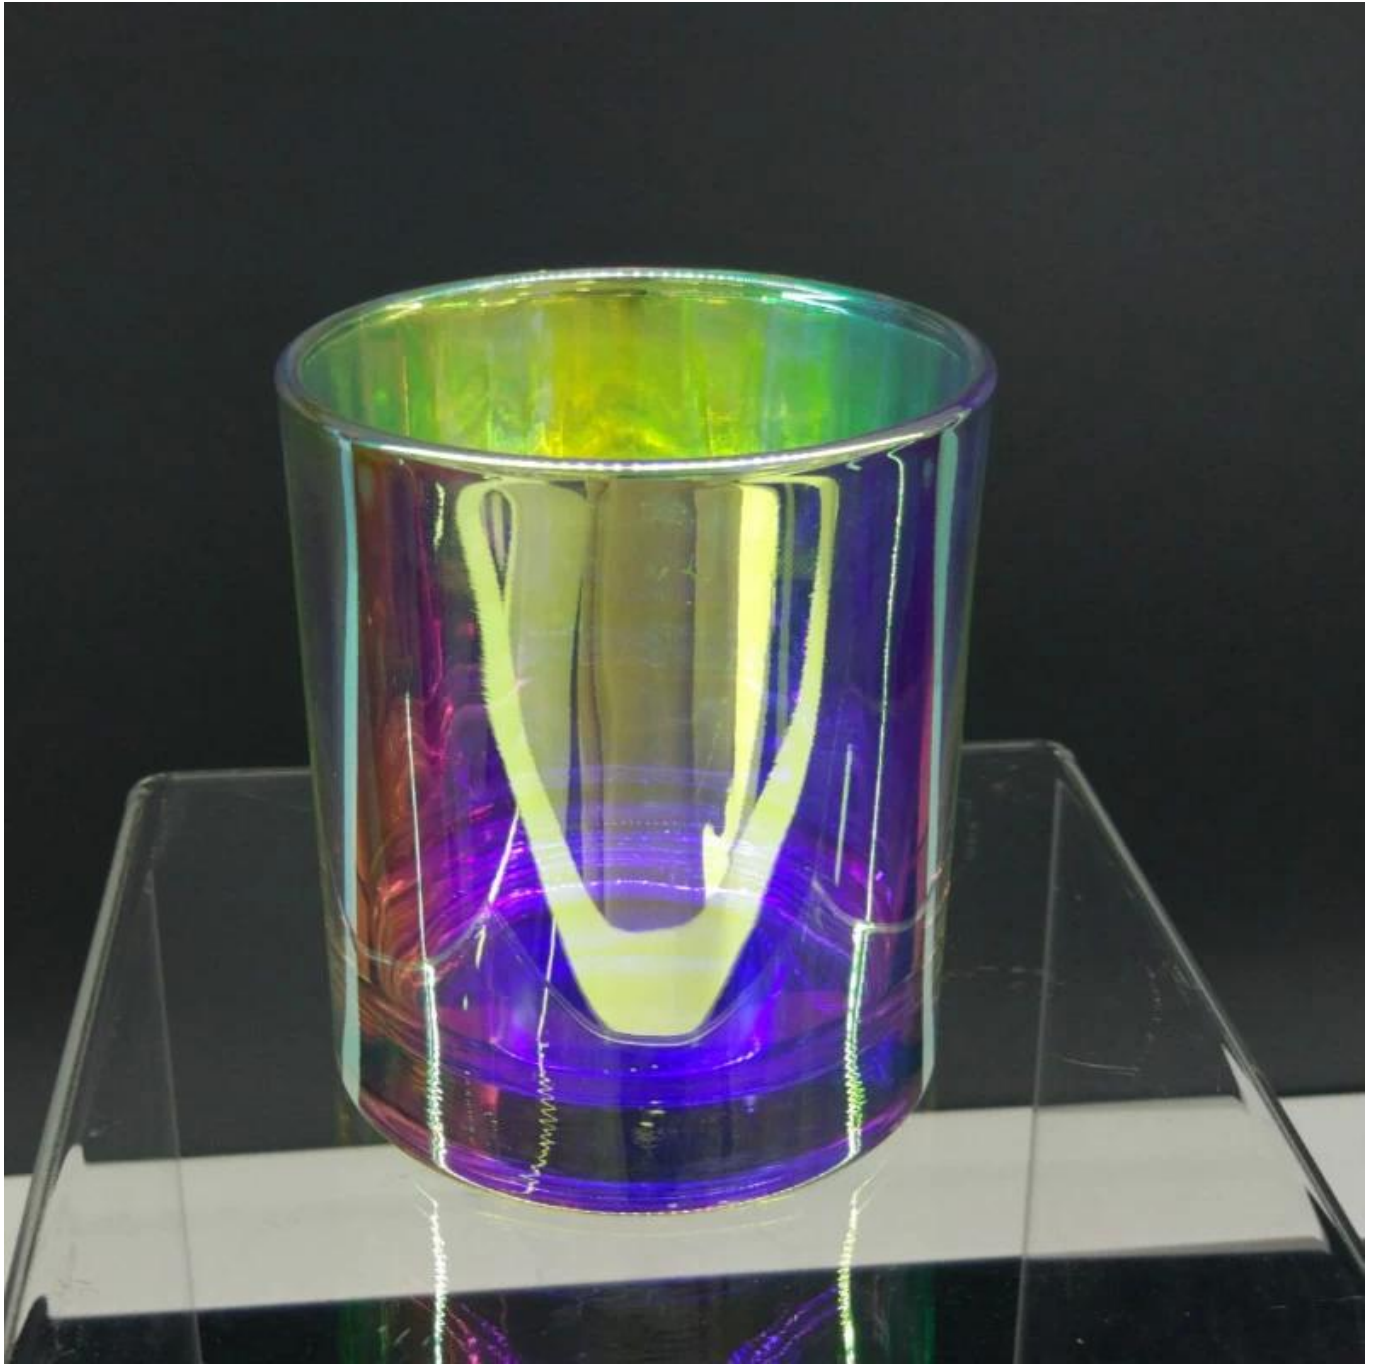

dúhová sklenená nádoba na sviečky s objemom 8 oz

Product Details	
Číslo položky.	SG80901
Materiál	vysoké biele sklo
remeslo	Strojovo vyrábané sklenené svietniky
Čas vzorkovania	1. 5 dní, ak je tvar a veľkosť skla 2. 15 dní, ak potrebujete nové tvary a veľkosti skla
Balenie	Zvyčajné balenie, 4 kusy vo vnútornom obale, 48 kusov v obale
Kapacita produktu	500 000 ~ 1 000 000 kusov mesačne
Dodacia lehota	Do 35 dní po odbere vzoriek a potvrdení objednávky
Platobné podmienky	30% vklad T / T vopred a zostatok proti kópii B / L.
Dodanie	Po mori, letecky, prostredníctvom expresných a prepravných agentov prijateľné
Vlastnosti produktu	1. Domáce dekorácie sklenená dóza na sviečky z vysokej kvality 2. Vhodné na použitie v hoteli, doma atď. 3. Zoznámte sa s testom ASTM
Podľa vášho výberu	1. Rôzne vzory a veľkosti na výber 2 Farebne maľované, chladné, pokovované, laserový model Spracovávacia rezačka 3. Špeciálne balenie ako zmršťovacia fólia, farebná darčeková krabička, biela darčeková krabička atď. 4. Sme výhradným zamestnancom kontroly kvality 5. Máme profesionálnu dielňu a sklad, aby sme zaistili čas dodania