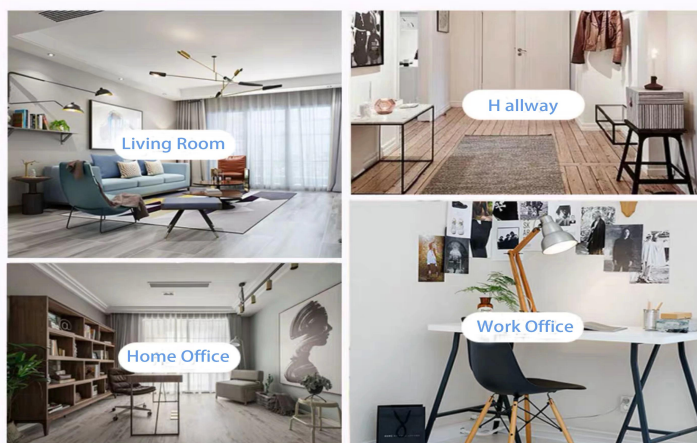

Range of the application

Office & Sample Room

Zakúpili sme medzinárodnú kanceláriu s rozlohou 1 800 metrov štvorcových v Shenzhene.

Ukážka zobrazenia miestnosti

Spoločnosť Meiyang Glass poskytuje viac než len **Vzorová miestnosť Shenzhen má 5 000 kusov**Široká škála možností. Získal veľkú kartu [Hodnotenia zákazníkov](#). Vitajte v kancelárii v Shenzhen! Obrázok je nasledovný **Iba časť nášho dizajnového svietnika** Vitajte v kancelárii Shenzhen, kde nájdete svojho obľúbeného, prinesie vám veľa prekvapení, pretože je ťažké nájsť takého iného dodávateľa v Číne.