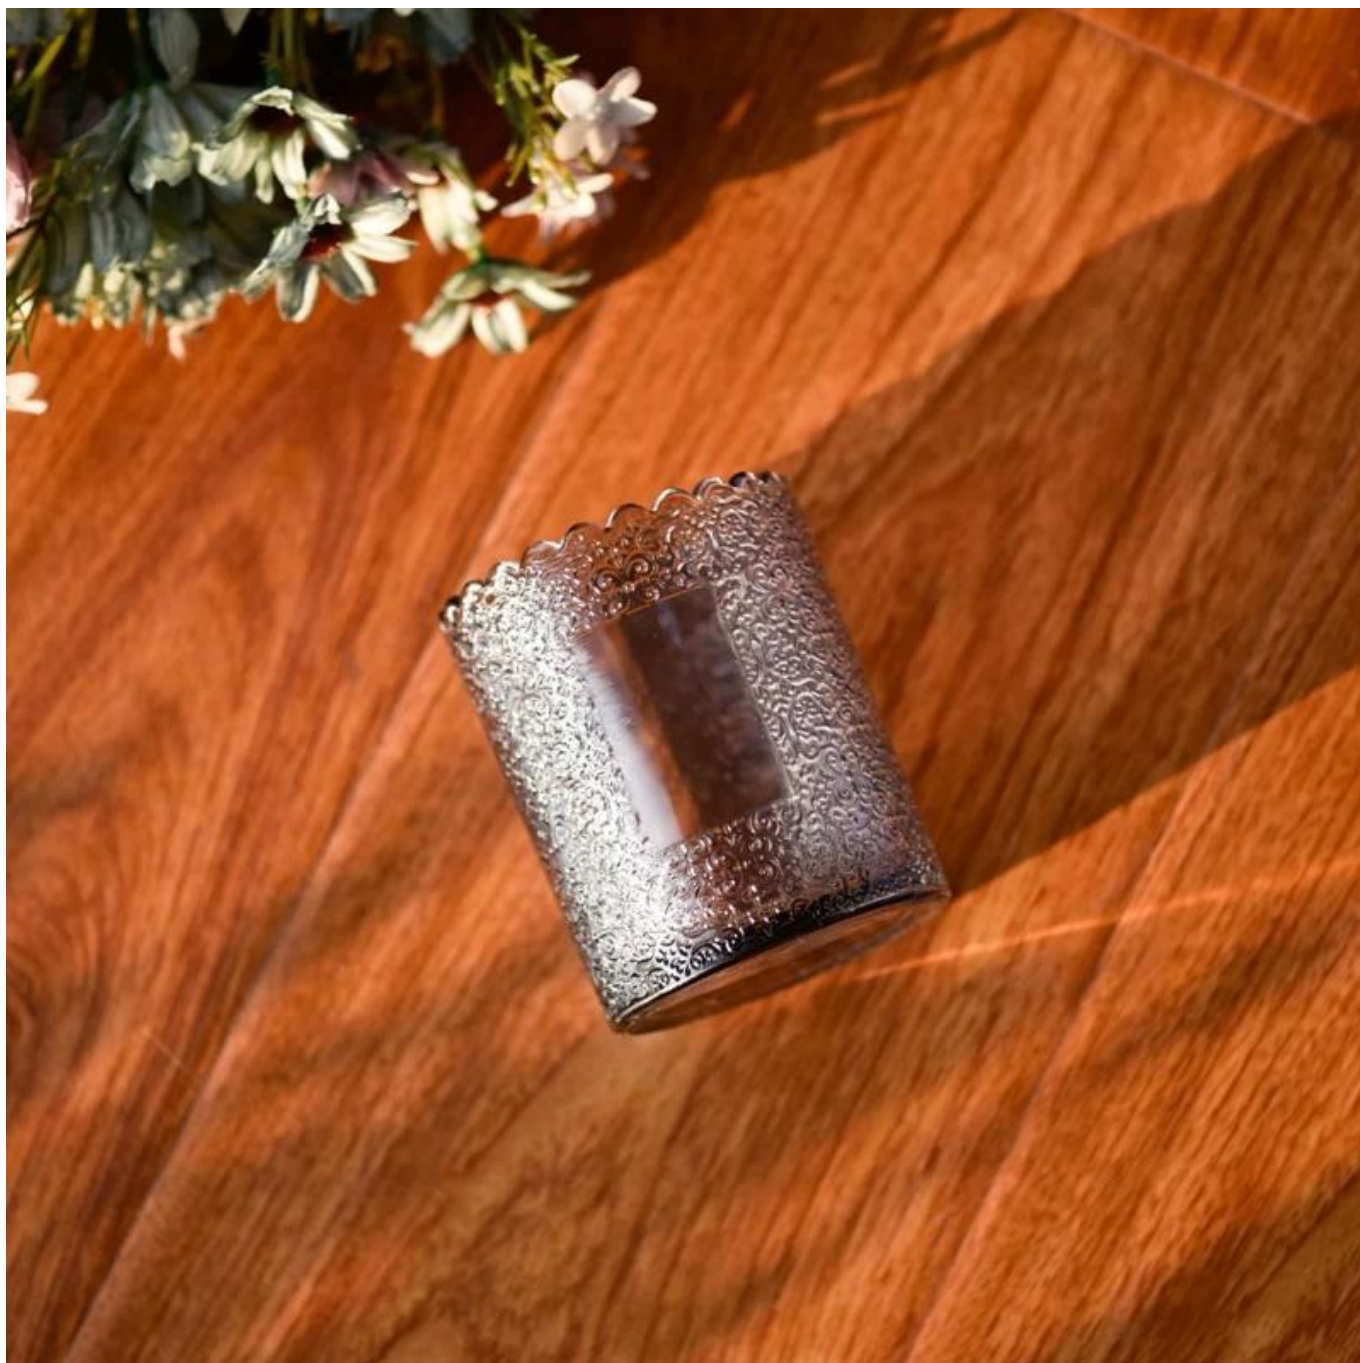

Tím a kancelária Sunny Glassware