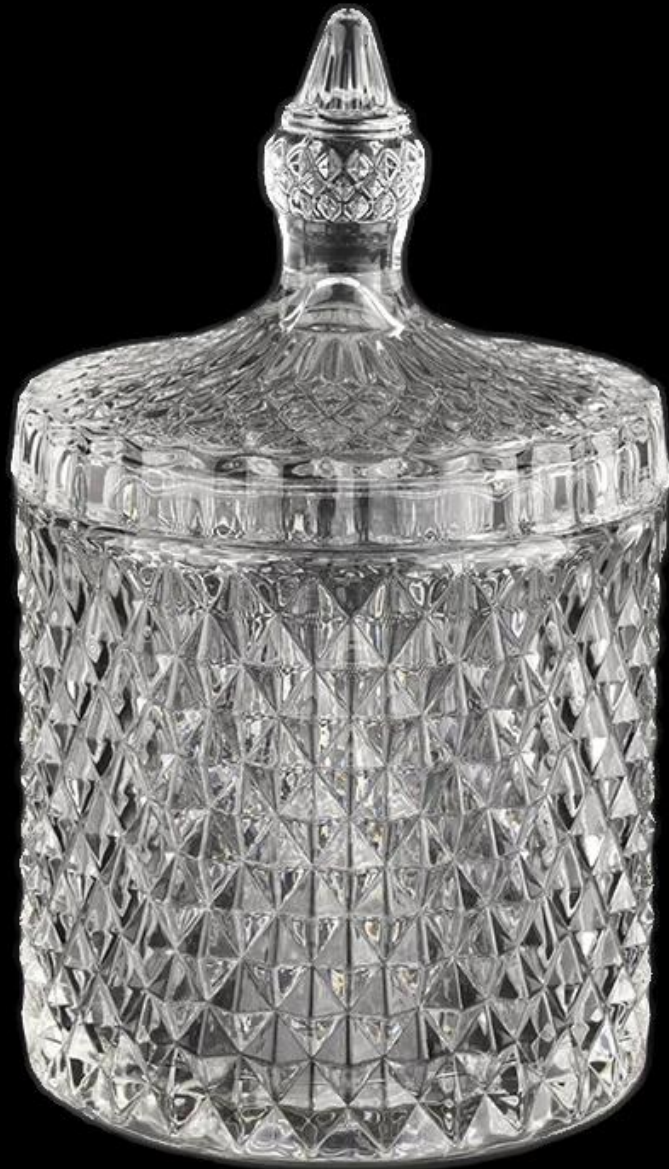

|                             |   |
|-----------------------------|---|
| <b>Zmerajte</b>             | <b>Položka č.:</b> SGKS22031104<br>Jar:<br>Horný priemer: 104 mm<br>Spodný priemer: 104 mm<br>Výška: 99 mm<br>Hmotnosť: 526 g<br>Kapacita: 545ml<br>veko:<br>priemer: 104 mm<br>Výška: 80 mm<br>Hmotnosť: 217 g |
| <b>Balenie</b>              | Normálne balenie, individuálna darčeková krabička, PVC krabica, okenná krabica, farebná krabica, biela krabica atď  |
| <b>Dodacia lehota</b>       | Do 35 dní po potvrdení vzorky a objednávky  |
| <b>Lehota splatnosti</b>    | 30% záloha od T/T vopred a zostatok oproti kópii B/L  |
| <b>Náklad</b>               | Po mori, letecky, expresne a váš prepravný agent je prijateľný  |
| <b>Príležitosť použitia</b> | Bytová výzdoba, Svadobná výzdoba, Svadobné ozdoby, Vylepšenie dekorácie,  |