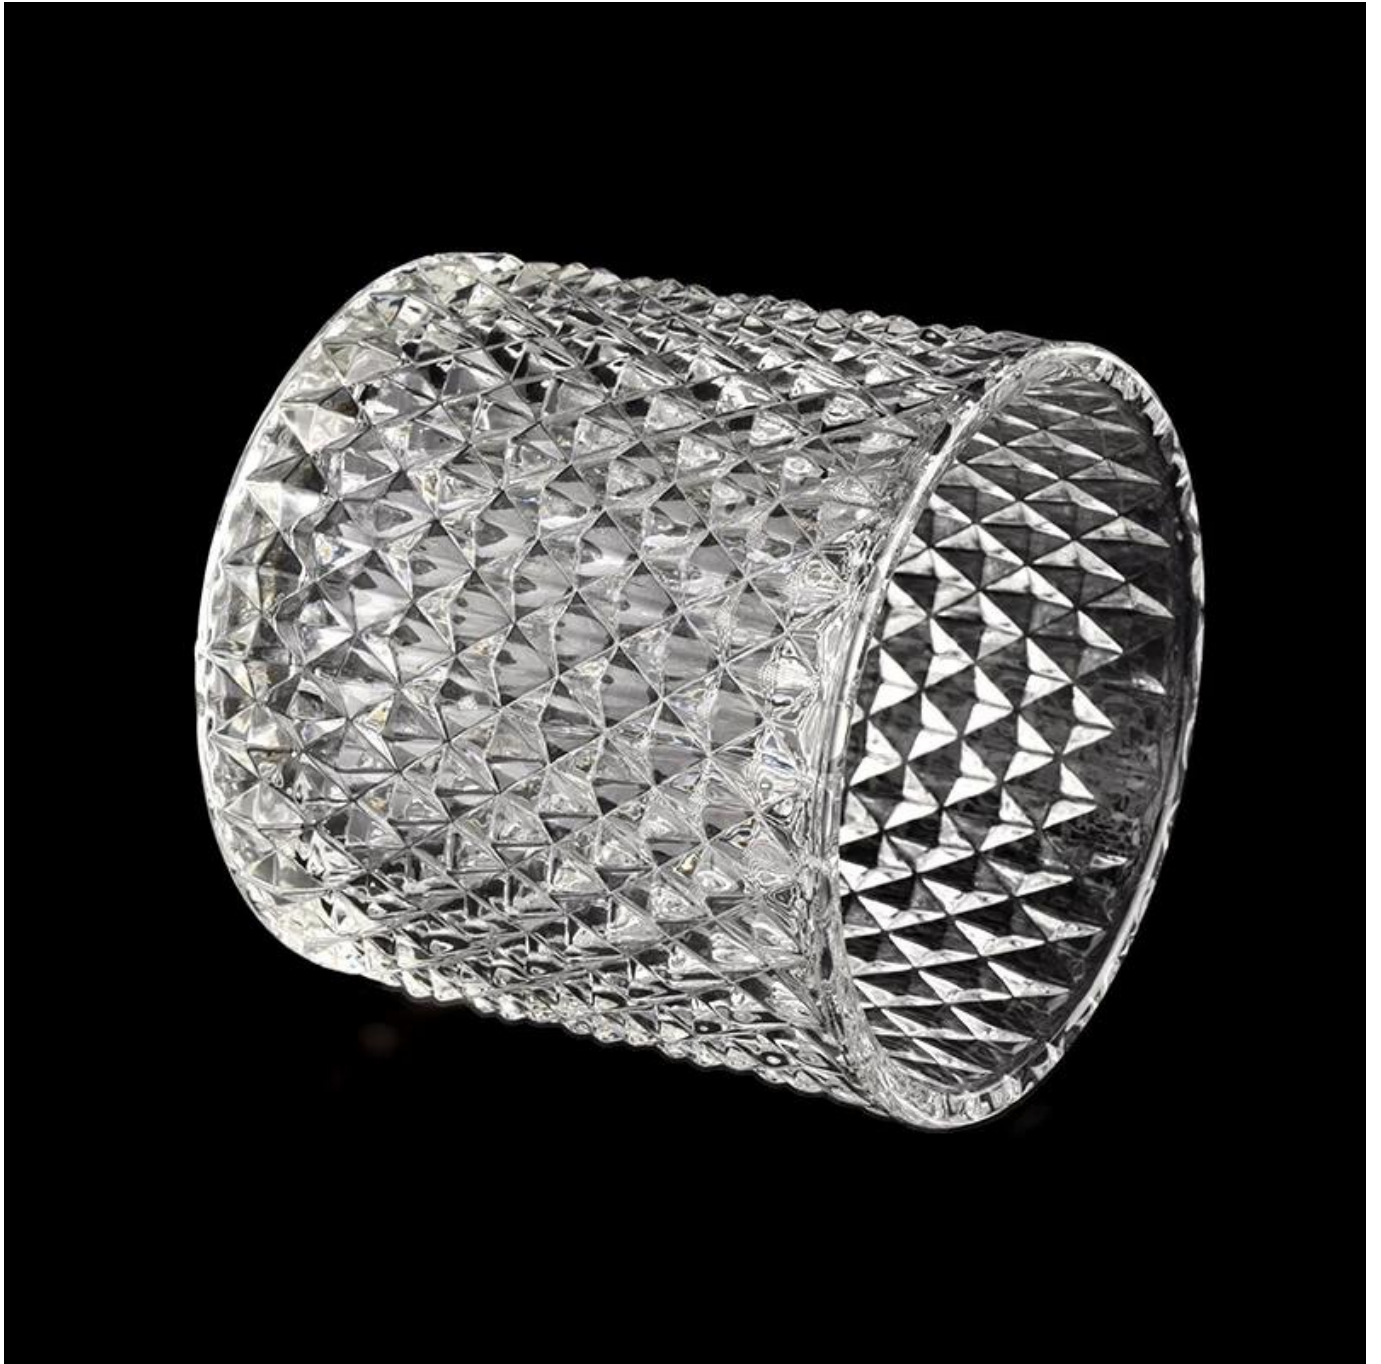

|                             |   |
|-----------------------------|---|
| <b>Zmerajte</b>             | <b>Položka č.:</b> SGKS22031104<br>Jar:<br>Horný priemer: 104 mm<br>Spodný priemer: 104 mm<br>Výška: 99 mm<br>Hmotnosť: 526 g<br>Kapacita: 545ml<br>veko:<br>priemer: 104 mm<br>Výška: 80 mm<br>Hmotnosť: 217 g |
| <b>Balenie</b>              | Normálne balenie, individuálna darčeková krabička, PVC krabica, okenná krabica, farebná krabica, biela krabica atď  |
| <b>Dodacia lehota</b>       | Do 35 dní po potvrdení vzorky a objednávky  |
| <b>Lehota splatnosti</b>    | 30% záloha od T/T vopred a zostatok oproti kópii B/L  |
| <b>Náklad</b>               | Po mori, letecky, expresne a váš prepravný agent je prijateľný  |
| <b>Príležitosť použitia</b> | Bytová výzdoba, Svadobná výzdoba, Svadobné ozdoby, Vylepšenie dekorácie,  |