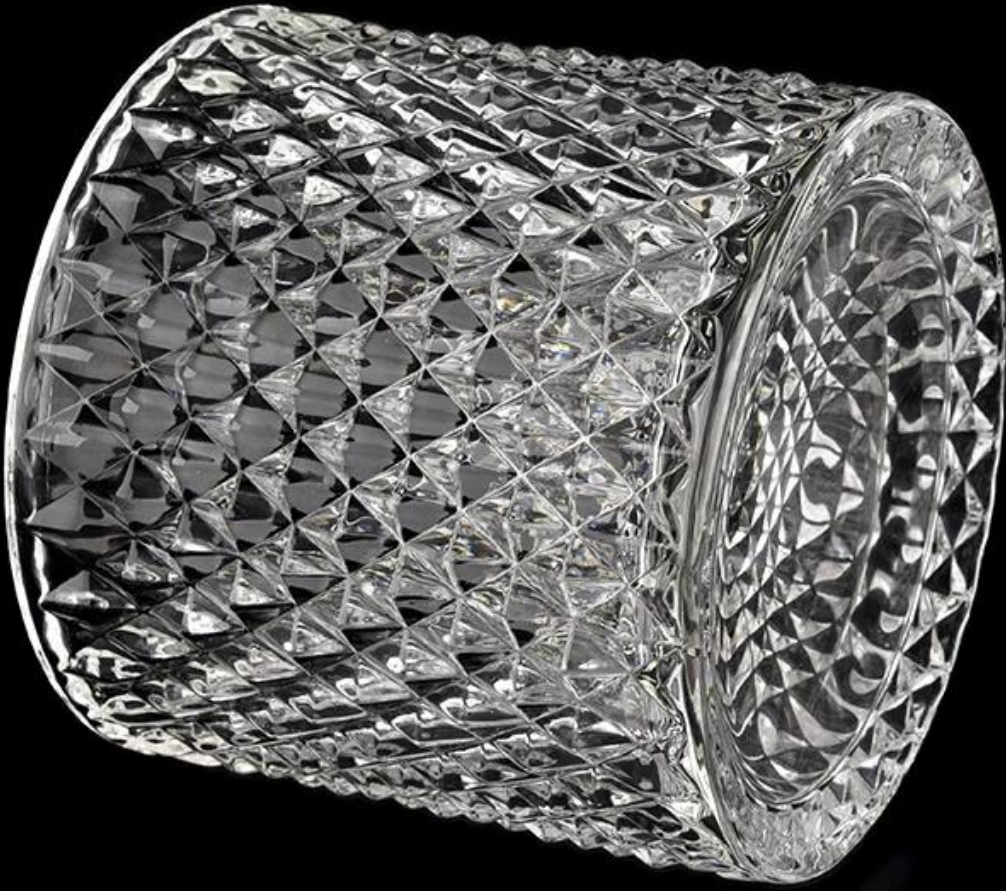

|                             |   |
|-----------------------------|---|
| <b>Zmerajte</b>             | <b>Položka č.:</b> SGKS22031104<br>Jar:<br>Horný priemer: 104 mm<br>Spodný priemer: 104 mm<br>Výška: 99 mm<br>Hmotnosť: 526 g<br>Kapacita: 545ml<br>veko:<br>priemer: 104 mm<br>Výška: 80 mm<br>Hmotnosť: 217 g |
| <b>Balenie</b>              | Normálne balenie, individuálna darčeková krabička, PVC krabica, okenná krabica, farebná krabica, biela krabica atď  |
| <b>Dodacia lehota</b>       | Do 35 dní po potvrdení vzorky a objednávky  |
| <b>Lehota splatnosti</b>    | 30% záloha od T/T vopred a zostatok oproti kópii B/L  |
| <b>Náklad</b>               | Po mori, letecky, expresne a váš prepravný agent je prijateľný  |
| <b>Príležitosť použitia</b> | Bytová výzdoba, Svadobná výzdoba, Svadobné ozdoby, Vylepšenie dekorácie,  |