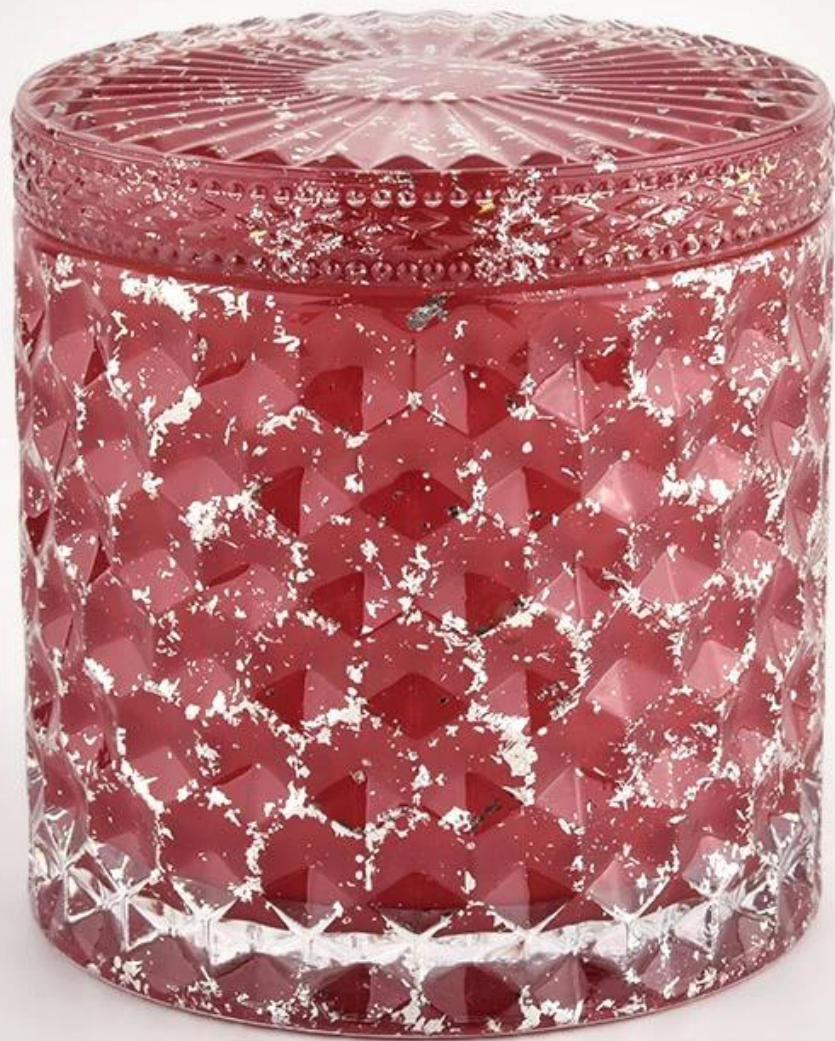

## Popis pohárov na sviečky

---

Číslo položky.	SGHL21112602
Materiál	glass
remeslo	Sklenené poháre na sviečky s prechodovou rampou
Čas vzorkovania	1. 5 dní, ak existuje tvar a veľkosť 2. 15 dní, ak potrebujete nové tvary a veľkosti sklenenej nádoby na sviečky
Balenie	Bežné balenie, 4 kusy vo vnútornej krabici, 48 kusov krabica
Kapacita produktu	500 000 ~ 1 000 000 kusov mesačne
Dodacia lehota	Do 45 dní po odbere vzoriek a potvrdení objednávky
Platobné podmienky	30% záloha T / T vopred a zostatok proti kópii B / L
Doručenie	Po mori, letecky, prostredníctvom expresného a prepravného agenta prijateľné

Vlastnosti produktu	<ol style="list-style-type: none"> <li>1. Bytové dekorácie sklenená dóza na sviečku vysokej kvality</li> <li>2. Vhodné na použitie v hoteli, doma atď.</li> <li>3. Zoznámte sa s testom ASTM</li> </ol>
Pre váš výber	<ol style="list-style-type: none"> <li>1. Rôzne vzory a veľkosti na výber</li> <li>2. Akákoľvek farba lakovaná, chladná, pokovovanie, laserový model Spracovateľská fréza</li> <li>3. Špeciálne balenie ako zmršťovacia fólia, farebná darčeková krabička, biela darčeková krabička atď.</li> <li>4. Máme profesionálnu dielňu a sklad na zabezpečenie dodacej lehoty</li> </ol>