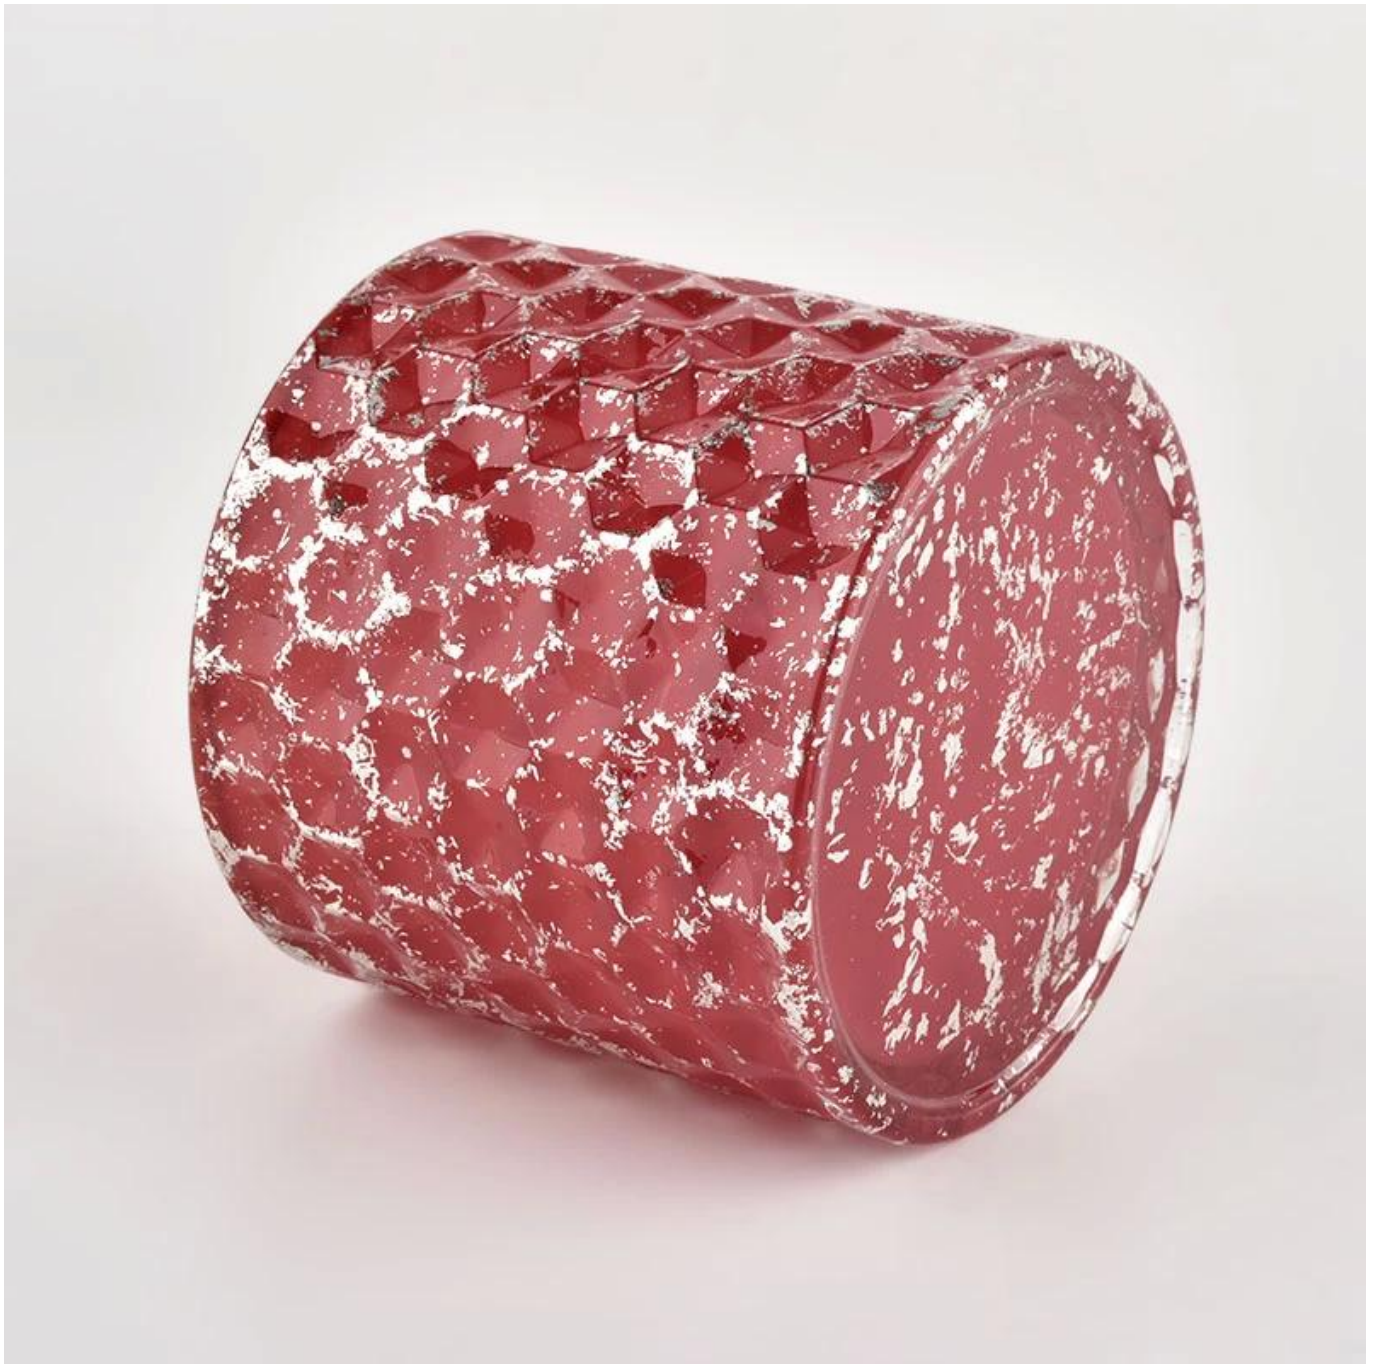

## Popis pohárov na sviečky

---

Číslo položky.	SGHL21112602
Materiál	glass
remeslo	Sklenené poháre na sviečky s prechodovou rampou
Čas vzorkovania	1. 5 dní, ak existuje tvar a veľkosť 2. 15 dní, ak potrebujete nové tvary a veľkosti sklenenej nádoby na sviečky
Balenie	Bežné balenie, 4 kusy vo vnútornej krabici, 48 kusov krabica
Kapacita produktu	500 000 ~ 1 000 000 kusov mesačne
Dodacia lehota	Do 45 dní po odbere vzoriek a potvrdení objednávky
Platobné podmienky	30% záloha T / T vopred a zostatok proti kópii B / L
Doručenie	Po mori, letecky, prostredníctvom expresného a prepravného agenta prijateľné