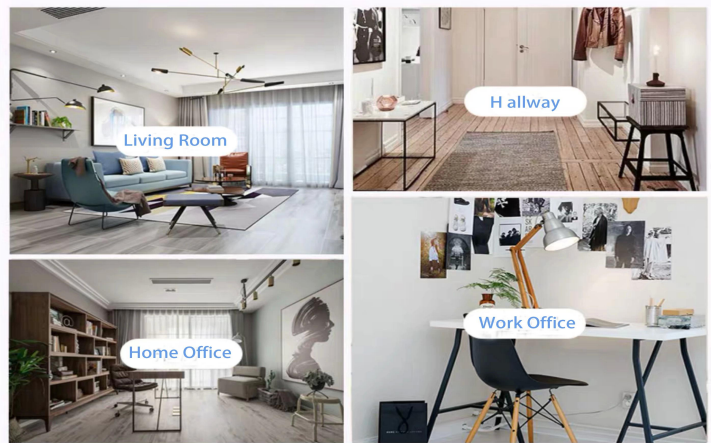

## Životná scéna

- . Káva alebo bar
- . Ideálne pre rodiny, hotely alebo záhrady
- . Sladký milenecký darček
- . Každá renovácia

Range of the application

Office & Sample Room

Zakúpili sme medzinárodnú kanceláriu s rozlohou 1 800 metrov štvorcových v Shenzhene.