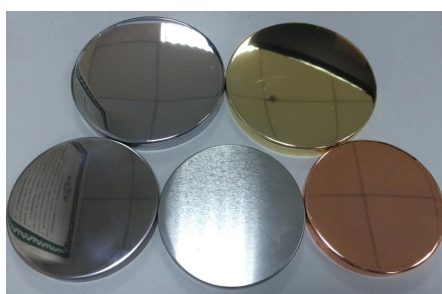

Zodpovedajúce príslušenstvo: