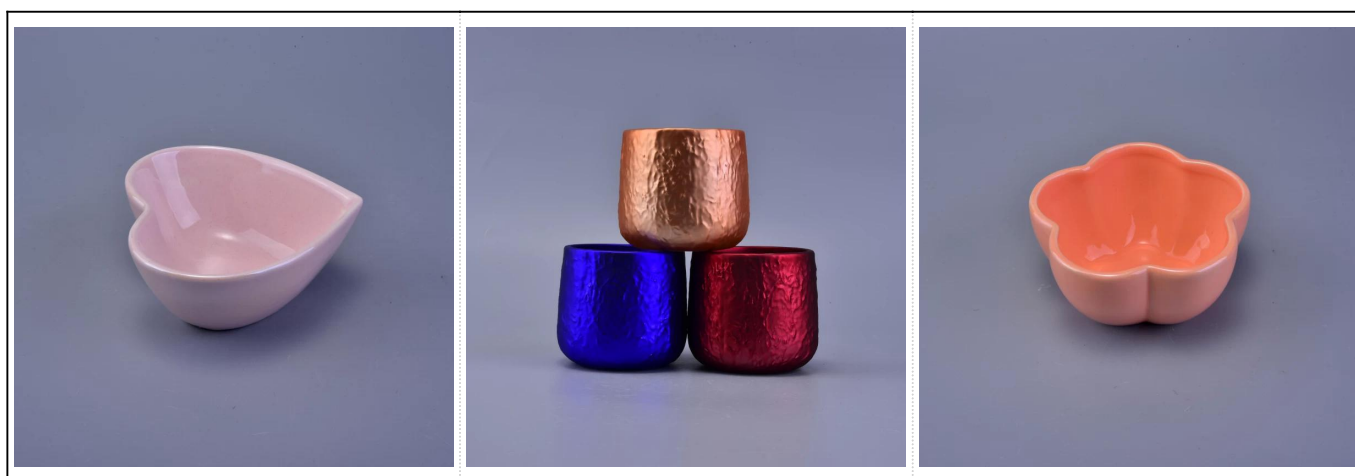

Použitie výrobku

- 1.Perfektné na svadobné dekorácie, domáce dekorácie, párty, banquet ect,
2. Perfektný ako nádherný centrálny diel pre udalosť
- 3.Môže dekorovať vaše vnútorý a vonku s týmto citlivým ružovým figurínovým sklom. [držiteľ sviečky](#).
4. Je to úžasný dar ako domáce zbrane a iné udalosti.

More Product Pictures

Office & Sample Room

[Shenzhen Sunny Glassware Co., Ltd.](#) bola zriadená v roku 1992. Boli sme v tejto oblasti priemyslu viac ako 20 rokov ako profesionálny výrobca, špecializovali sme sa na navrhovanie sklenených výrobkov, výrobu sklenených výrobkov a vývoz. Naše produktové linky sa pohybujú od ručne vyrobených do strojov vyrobených. Už sme vyrábali množstvo výrobkov, ako napríklad [sklenené bubliny](#), [borosilikované sklo](#), [striekané sklo](#), [váza](#), [miska](#), [držiteľ sviečok](#), [kameň](#), [popolník](#), [tabkové výrobky](#), [nápojové sklo](#) atď.- Nie.všetky sklenené výrobky na denné použitie sú celkovo viac ako 4 000 rôznych štýlov. Máme vynikajúci dizajnový tím pre inovačné tvorby výrobkov a prísny QC slz pre kvalitné zabezpečenie. Podporuje sa aj serverka OEM/ODM.