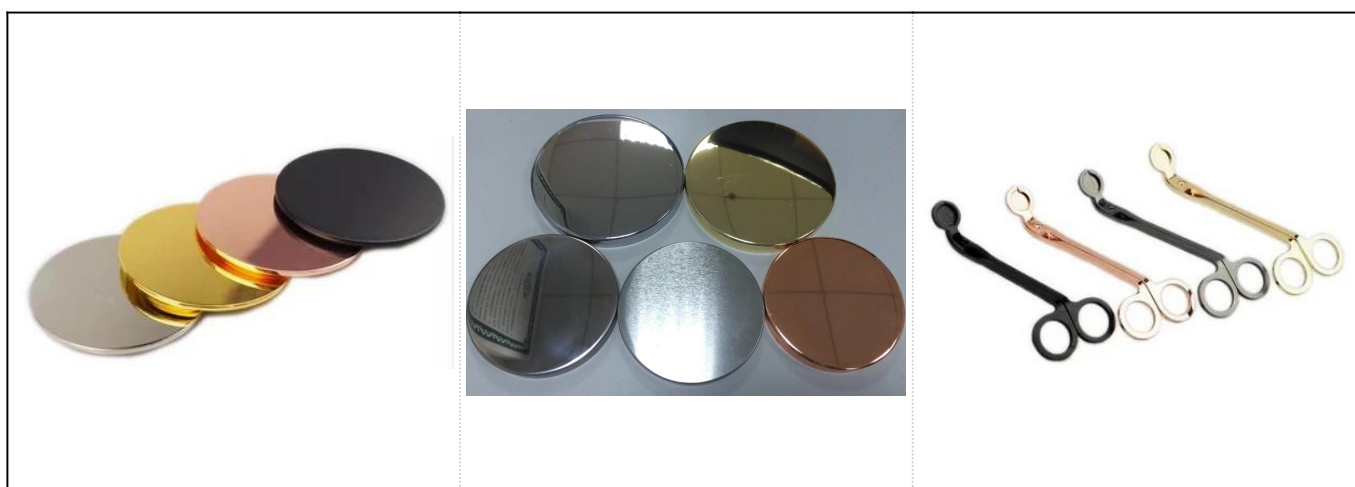

Zodpovedajúce príslušenstvo: