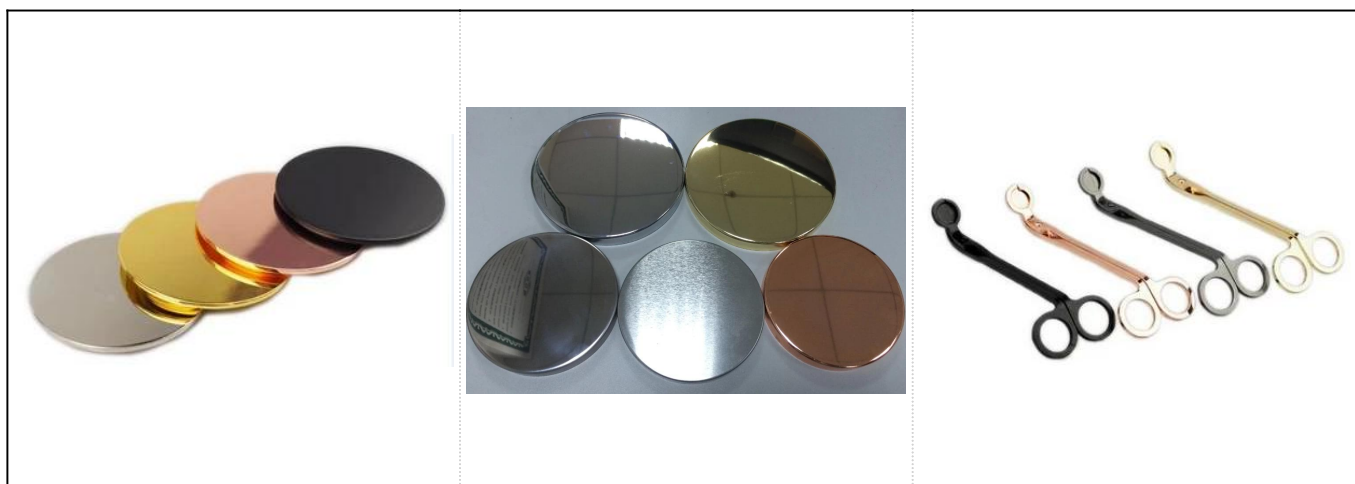

Zodpovedajúce príslušenstvo: