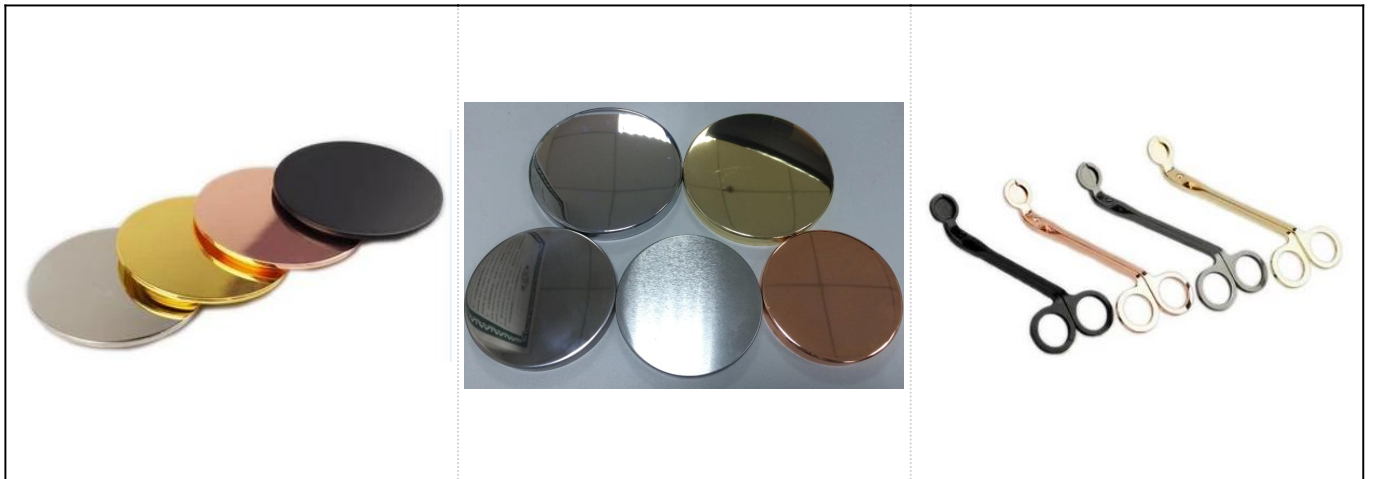

2 Contact
Service Teams

+86-755-25643415

+86-755-25431456

frank@sunnyglassware.com

<http://www.okcandle.com>
<http://www.sunnyglassware.com>

Foresight The ways
to Get New Items

Zodpovedajúce príslušenstvo: