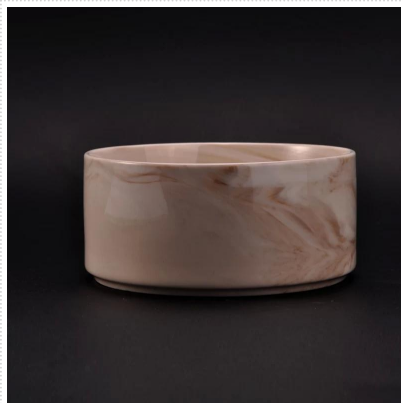

Originálny keramický svietnik s transmutačnou glazúrou

Product Details

Číslo položky.	SGWQ17010630
Materiál	Prírodný keramický téglik na dózy na sviečky
Remeslo	ručná výroba okeramický držiak na sviečku z tvrdej transmutačnej glazúry
Ukážky času	1. 5 dní, ak eXistuje forma a veľkosť keramiky 2. 15 dní, ak potrebujete nový tvar a veľkosť keramiky
Kapacita produktu	500 000 ~ 1 000 000 kusov mesačne
Vlastnosti výrobkov	1. Ručne vyrobené domáci dekoračný keramický svietnik 2. používa sa na vonné sviečky, vosk atď 3. V prípade potreby to môžu byť rôzne farebné vzory a tvary

Používanie produktu

1. Keramické držiaky canlde možno použiť na svadobnú výzdobu, domácu výzdobu, večierok, banket atď.,
2. Táto nádoba na sviečky je veľmi skvelá ako nádherný stredobod udalosti

3. Dózy na sviečky z keramiky môžu zdobiť vaše interiéry aj exteriéry týmto delikátnym skleneným držiakom na sviečky.

4. Keramická nádoba na sviečky je úžasný darček ako kolaudácia a iné udalosti.

More Product Pictures

Similar Products Link

Dekoratívna ručne vyrobená
sójová vosková keramická
voňavá nádoba na sviečky

Horúca zľava miska na sviečky z
matného bieleho mramoru pre domácu
vôňu