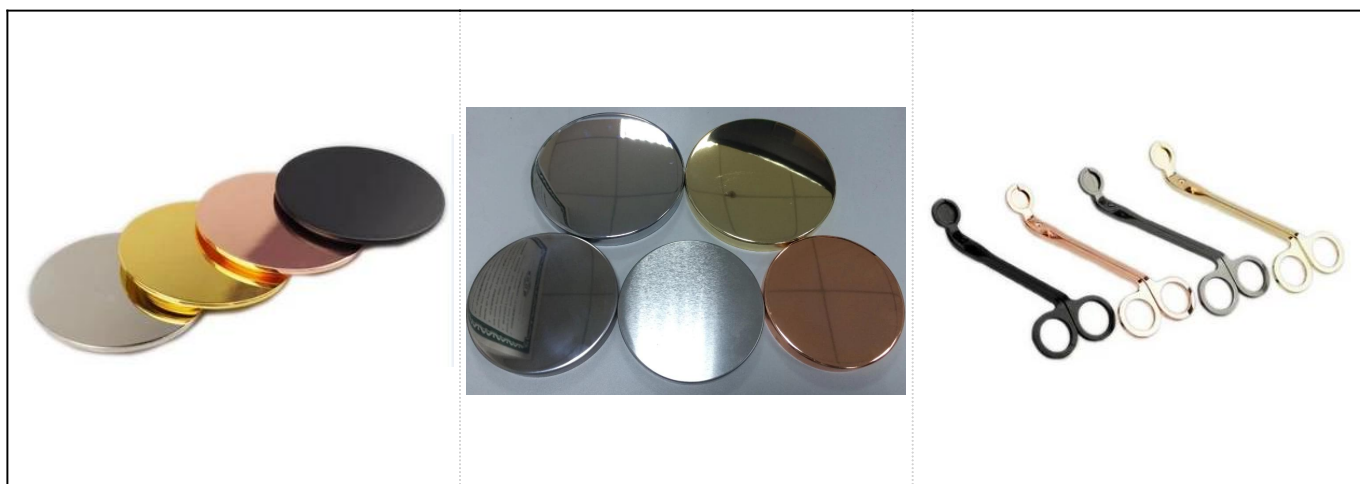

Zhodné příslušenstvo: