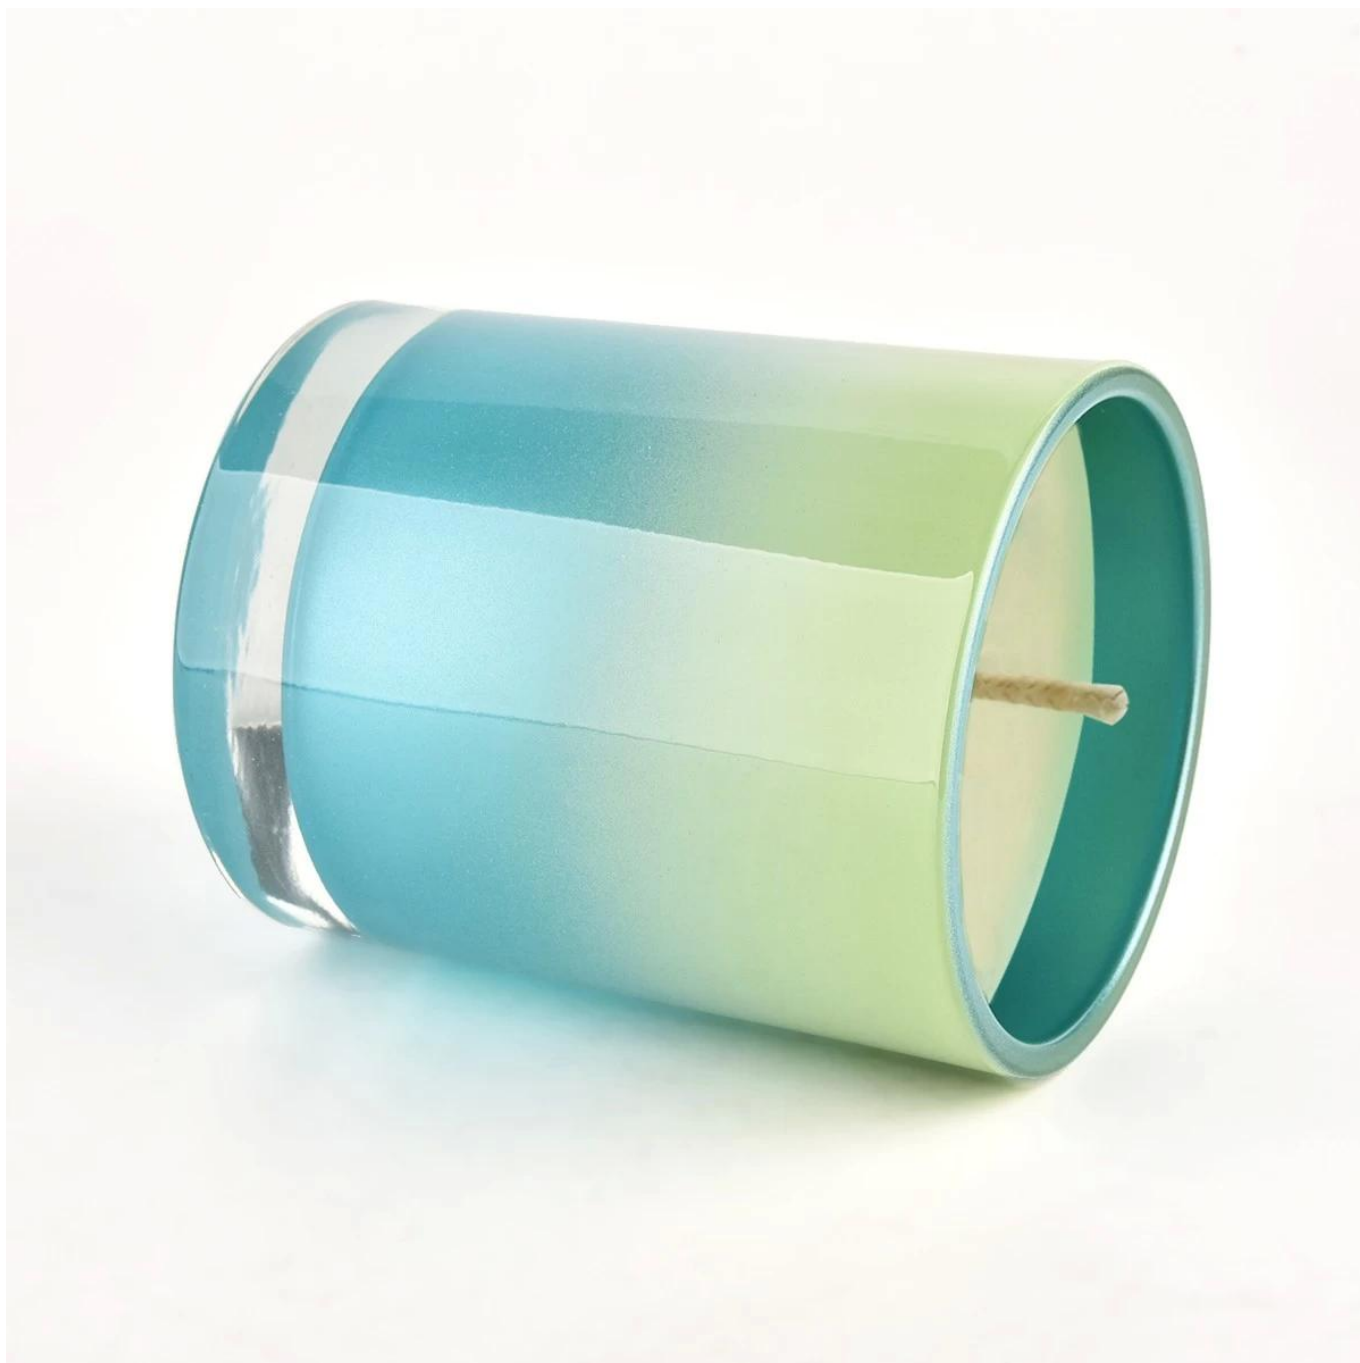

Aplikácia:

Dekoratívna večera v bare alebo bare

- . Vhodné pre rodiny, hotely alebo záhrady
- . Špeciálny darček pre milovníkov
- . Akákoľvek šanca na dekoráciu