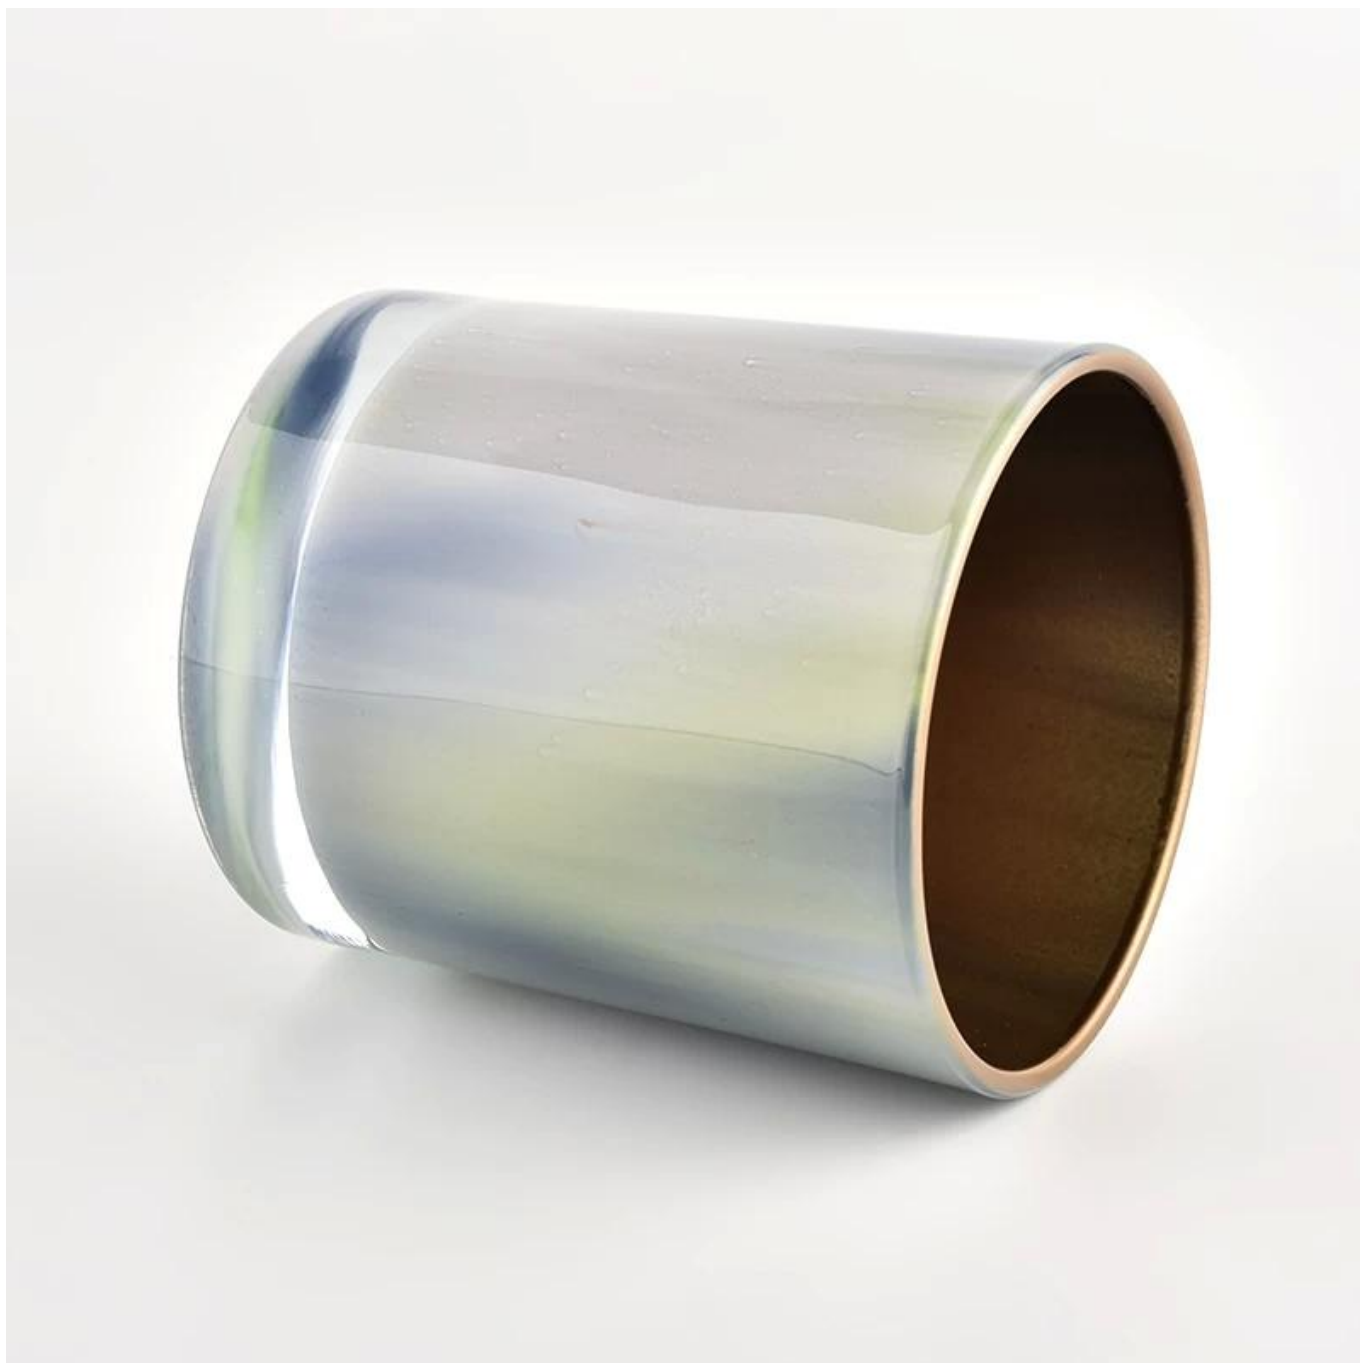

Tím a kancelária Sunny Glassware