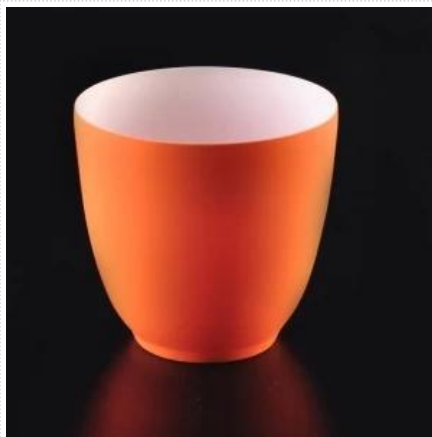

Glazované štvorcové keramické nádoby na sviečky

Product Details

Číslo položky.	SGTX17060909C
Materiál	Keramický
Remeslo	Ručne vyrobený keramický držiak na sviečky pre domácu dekoráciu
Ukážky času	1. 5 dní, ak existuje forma a veľkosť keramiky 2. 15 dní, ak potrebujete nový tvar a veľkosť keramiky
Kapacita produktu	500 000 ~ 1 000 000 kusov mesačne
Vlastnosti výrobkov	1. Ručne vyrobené domáci dekoračný keramický svietnik 2. Vhodné na použitie v hoteli, dome atď. 3. Tento ekologický.

Používanie produktu

1. Keramické držiaky canlde možno použiť na svadobnú výzdobu, domácu výzdobu, večierok, banket atď.
2. Táto nádoba na sviečky je veľmi skvelá ako nádherný stredobod udalosti
3. Dózy na sviečky z keramiky môžu zdobiť vaše interiéry aj exteriéry týmto delikátnym držiakom sviečky na ružovú postavu.

4. Keramická nádoba na sviečky je úžasný darček ako kolaudácia a iné udalosti.

More Product Pictures

[Similar Products Link](#)

[Dekoratívny prázdny betónový svietnik](#)

[Keramický svietnik oranžovej farby s tenšou stenou](#)