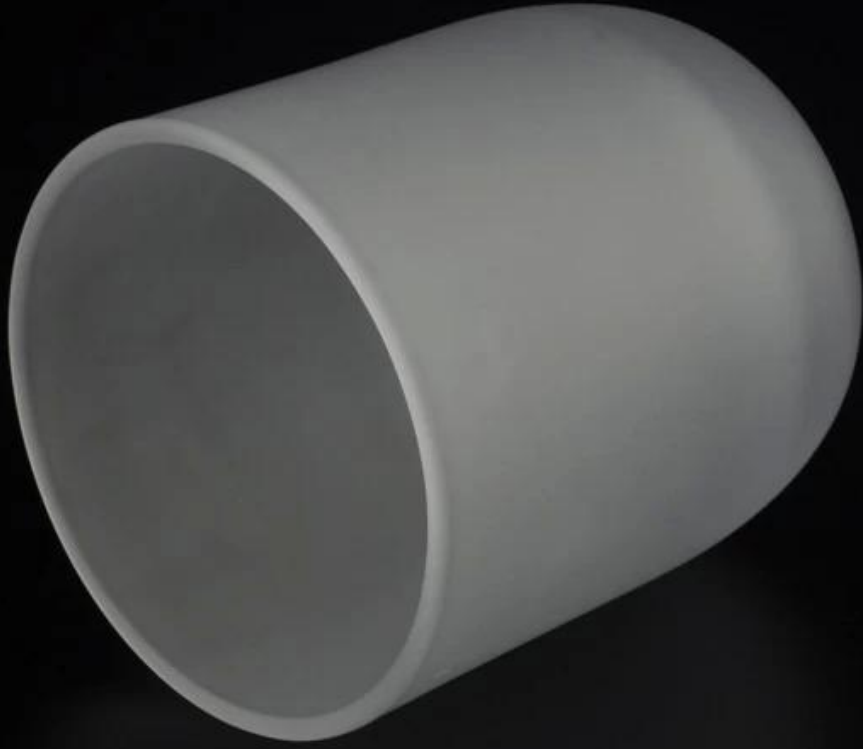

## Product Details

|                     |  |
|---------------------|--|
| Číslo položky.      | SGJB2309A  |
| Materiál            | glass  |
| remeslo             | lisované sklenené svietniky  |
| Čas vzorkovania     | 1. 5 dní, ak je tvar a veľkosť skla<br>2. 15 dní, ak potrebujete nové tvary a veľkosti skla  |
| Balenie             | Zvyčajné balenie, 4 kusy vo vnútornom obale, 48 kusov v obale  |
| Kapacita produktu   | 500 000 ~ 1 000 000 kusov mesačne  |
| Dodacia lehota      | Do 35 dní po odbere vzoriek a potvrdení objednávky   |
| Platobné podmienky  | 30% vklad T / T vopred a zostatok proti kópii B / L.   |
| Dodanie             | Po mori, letecky, prostredníctvom expresných a prepravných agentov prijateľné  |
| Vlastnosti produktu | 1. Domáce dekorácie sklenená dóza na sviečky z vysokej kvality<br>2. Vhodné na použitie v hoteli, doma atď.<br>3. Zoznámte sa s testom ASTM  |
| Podľa vášho výberu  | 1. Rôzne vzory a veľkosti na výber<br>2 Farebne maľované, chladné, pokovované, laserový model Spracovávacia rezačka<br>3. Špeciálne balenie ako zmršťovacia fólia, farebná darčeková krabička, biela darčeková krabička atď.<br>4. Sme výhradným zamestnancom kontroly kvality<br>5. Máme profesionálnu dielňu a sklad, aby sme zaistili čas dodania |